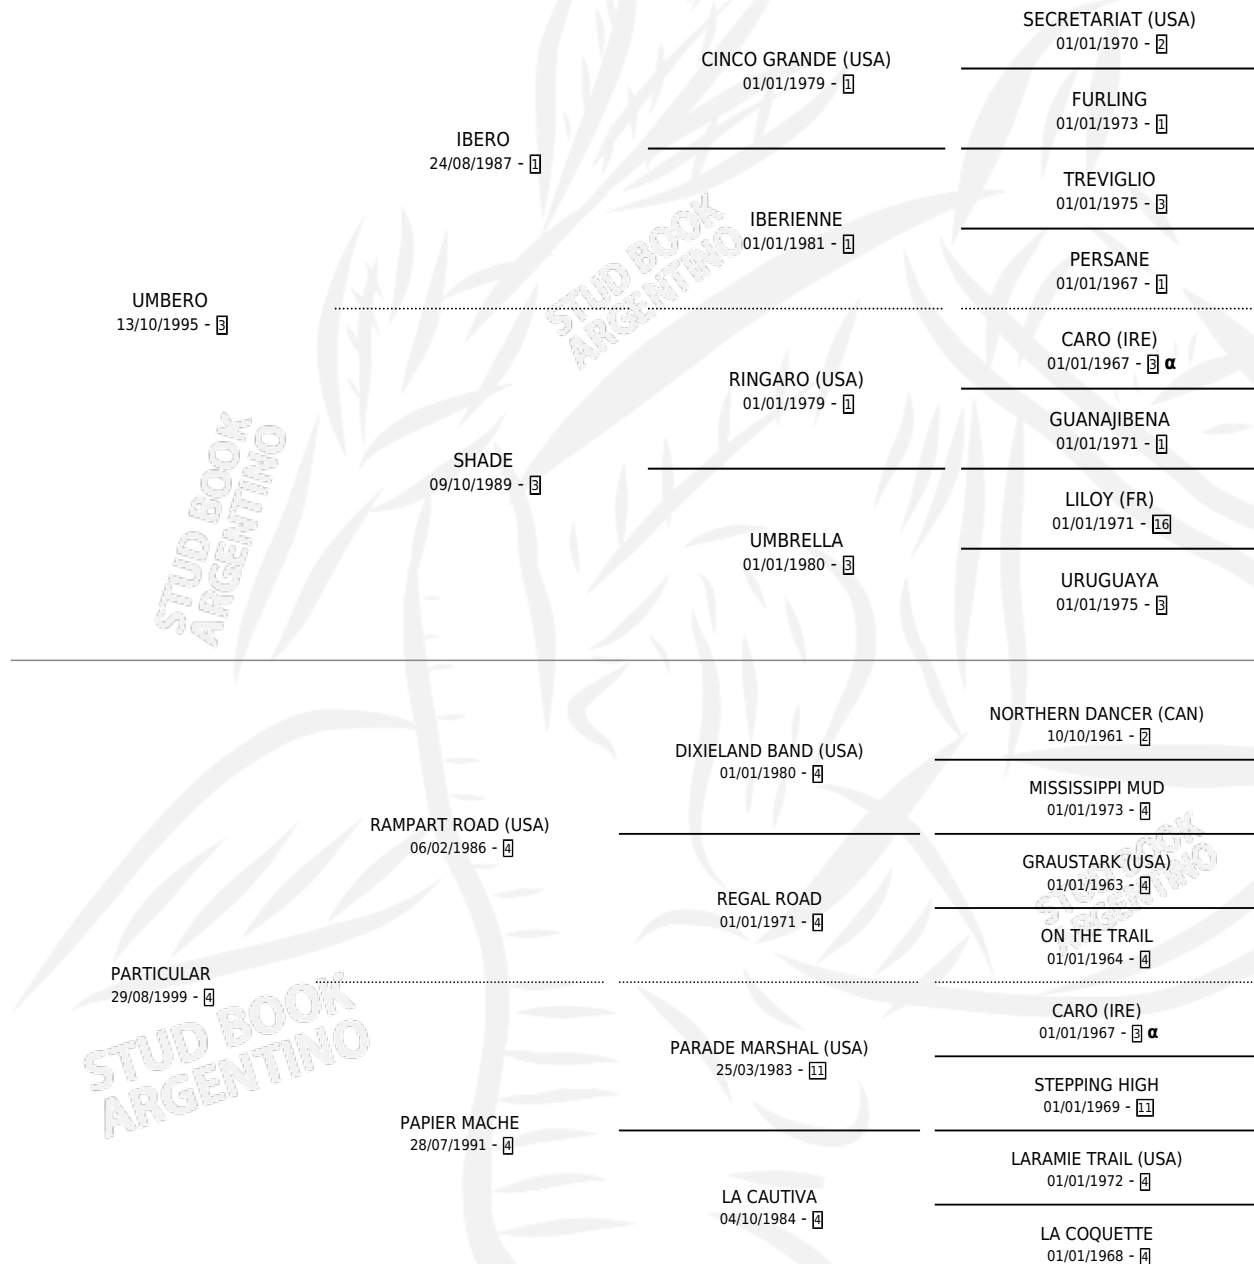

UN PARTICULAR

por **UMBERO** y **PARTICULAR** por **RAMPART ROAD (USA)**

Argentina · Macho · Zaino · SP · 07/12/2008
Familia 4-e · Volumen 40

ESTADO

TIPIFICACIÓN SANGUÍNEA	X
TIPIFICACIÓN POR ADN	✓
PASAPORTE	✓
IDENTIFICACIÓN POR MICROCHIP	✓
REPRODUCTOR	X

Lugar de nacimiento: El Marquez
Criador: Sin dato

PEDIGREE

INBREEDING : α

CAMPAÑA

Solo carreras oficiales de Argentina

POR EDAD

EDAD	CC	1°	2°	3°	4°	5°	NP	CLC	CLG	CLCG1	CLGG1	IMPORTE	GANANCIA / CC
3 AÑOS	1	0	0	0	0	0	1	0	0	0	0	\$0	\$0
4 AÑOS	3	0	1	0	0	0	2	0	0	0	0	\$12,950	\$4,317
5 AÑOS	3	1	1	1	0	0	0	0	0	0	0	\$41,900	\$13,967
6 AÑOS	5	1	0	1	0	0	3	0	0	0	0	\$25,700	\$5,140
7 AÑOS	3	0	0	0	1	1	1	0	0	0	0	\$4,300	\$1,433
TOTALES	15	2	2	2	1	1	7	0	0	0	0	\$84,850	\$5,657
%		13.3%	13.3%	13.3%	6.7%	6.7%	46.7%	0.0%	0.0%	0.0%	0.0%		

Ganador de 2 carreras en Palermo y Rosario - \$84,850, a los 5 y 6 años.

POR DISTANCIA

HIPODROMO	CC	1°	2°	3°	4°	5°	NP	CLC	CLG	CLCG1	CLGG1	IMPORTE
ROSARIO	7	1	0	1	1	1	3	0	0	0	0	\$30,000
1600 MTS	4	1	0	0	1	1	1	0	0	0	0	\$25,800
1300 MTS	2	0	0	0	0	0	2	0	0	0	0	\$0
1400 MTS	1	0	0	1	0	0	0	0	0	0	0	\$4,200
PALERMO	6	1	2	1	0	0	2	0	0	0	0	\$54,850
1600 MTS	1	0	0	0	0	0	1	0	0	0	0	\$0
1400 MTS	5	1	2	1	0	0	1	0	0	0	0	\$54,850
SAN ISIDRO	2	0	0	0	0	0	2	0	0	0	0	\$0
1400 MTS	2	0	0	0	0	0	2	0	0	0	0	\$0