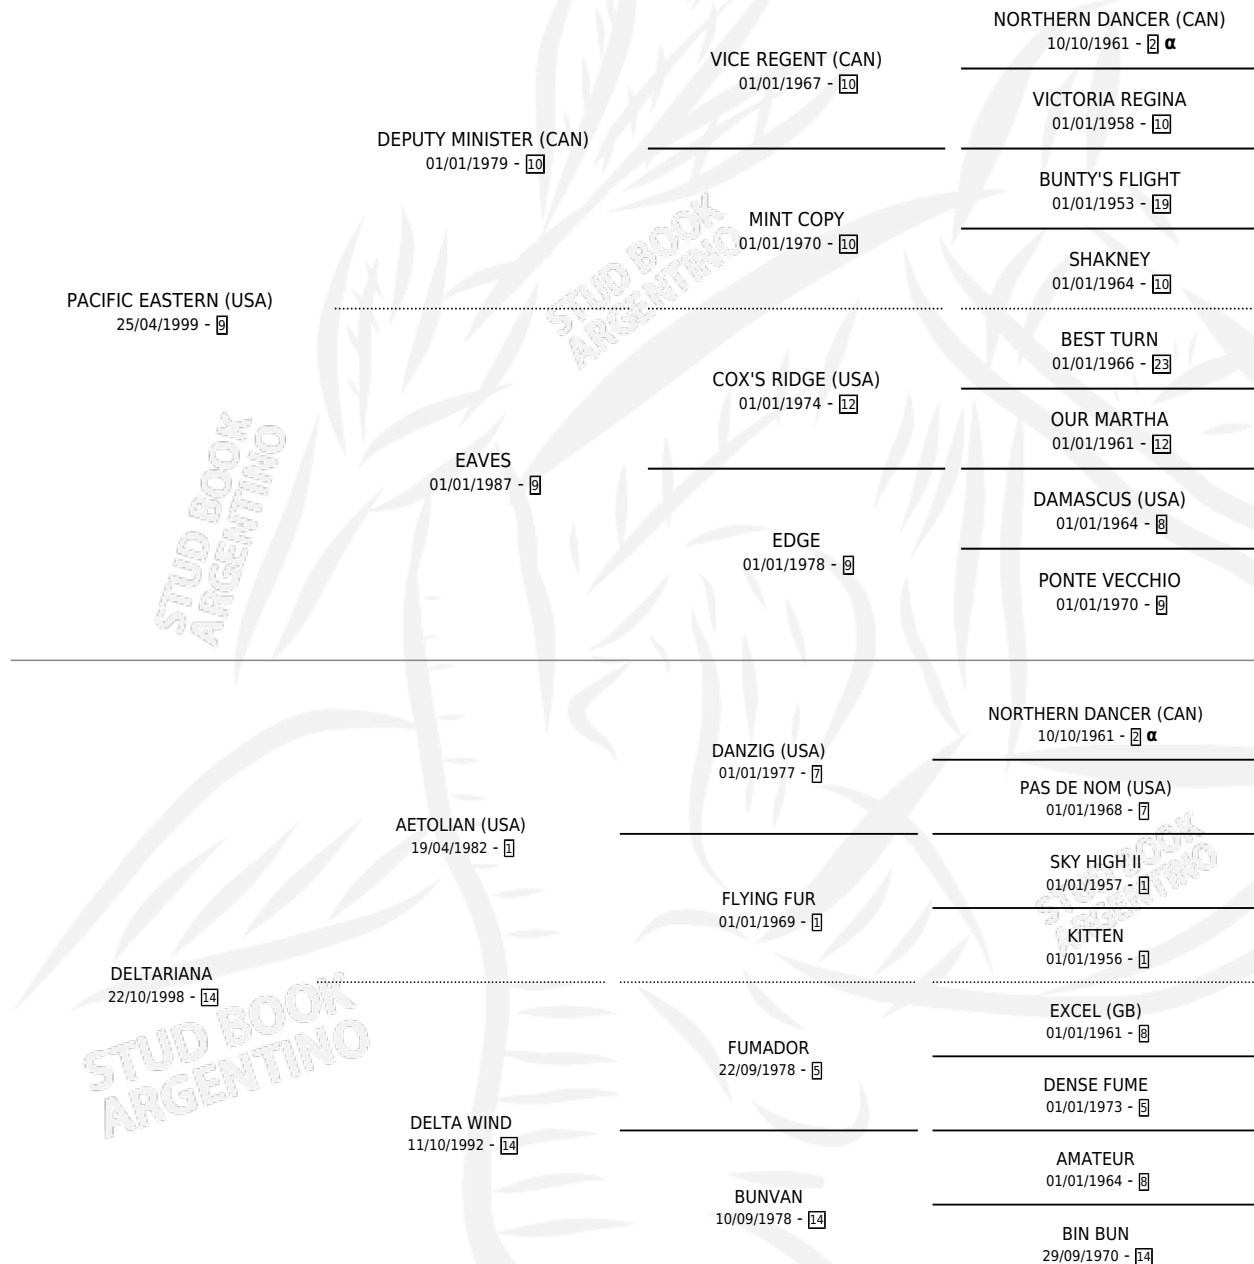

DEL PACIFIC

por **PACIFIC EASTERN (USA)** y **DELTARIANA** por **AETOLIAN (USA)**

Argentina · Macho · Zaino o Tordillo · SP · 14/10/2008
Familia 14-f · Volumen 40

ESTADO

TIPIFICACIÓN SANGUÍNEA	X
TIPIFICACIÓN POR ADN	✓
PASAPORTE	X
IDENTIFICACIÓN POR MICROCHIP	✓
REPRODUCTOR	X

Lugar de nacimiento: El Tordillo

Criador: Sin dato

PEDIGREE

INBREEDING : α

DEL PACIFIC

Datos oficiales del Stud Book Argentino

Documento generado el 07/05/2026

studbook.org.ar