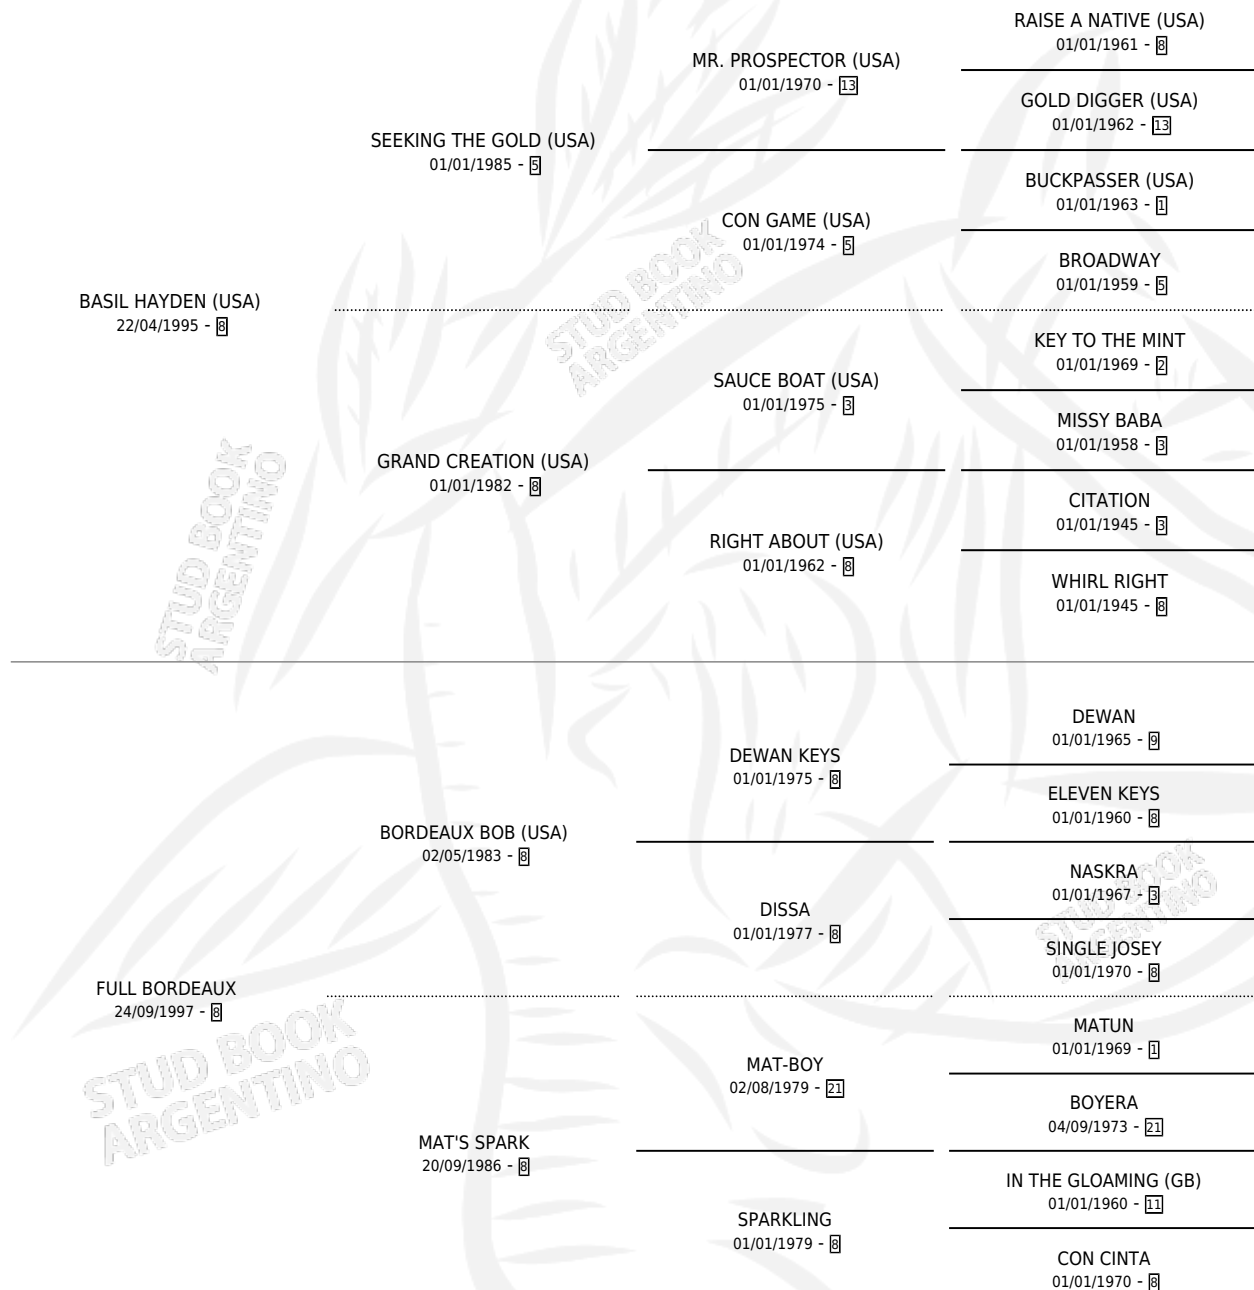

MISS EXTASIADA

por **BASIL HAYDEN (USA)** y **FULL BORDEAUX** por **BORDEAUX BOB (USA)**

Argentina · Hembra · Alazan · SP · 29/09/2008
Familia 8-a · Volumen 40

ESTADO

TIPIFICACIÓN SANGUÍNEA	X
TIPIFICACIÓN POR ADN	✓
PASAPORTE	✓
IDENTIFICACIÓN POR MICROCHIP	✓
REPRODUCTOR	✓

Lugar de nacimiento: Lindor
Criador: Lindor

HIJOS

	MACHOS	HEMBRAS
2 NACIERON	2	0
1 CORRIERON	1	0

SIN ACTUACIONES

PEDIGREE

CAMPAÑA

Solo carreras oficiales de Argentina

POR EDAD