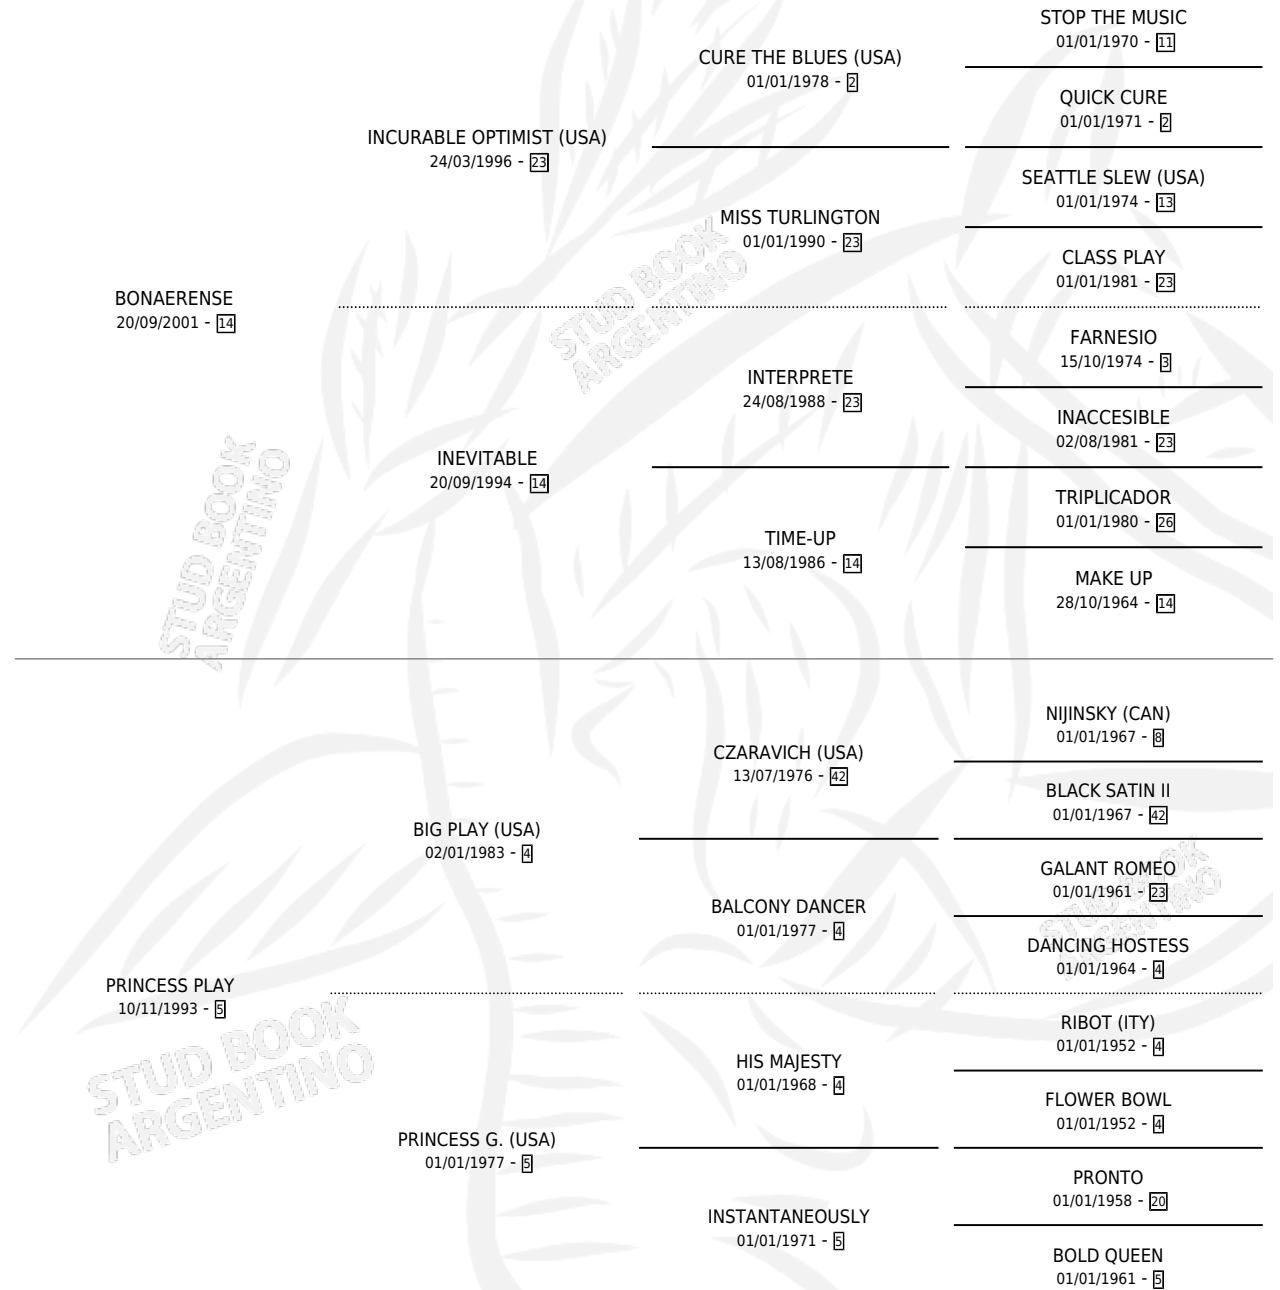

XIMO

por **BONAERENSE** y **PRINCESS PLAY** por **BIG PLAY (USA)**

Argentina · Macho · Alazan · SP · 11/10/2008
Familia 5-f · Volumen 40

ESTADO

TIPIFICACIÓN SANGUÍNEA	X
TIPIFICACIÓN POR ADN	✓
PASAPORTE	✓
IDENTIFICACIÓN POR MICROCHIP	✓
REPRODUCTOR	X

Lugar de nacimiento: Lindor

Criador: Lindor

PEDIGREE

CAMPAÑA

Solo carreras oficiales de Argentina

POR EDAD

EDAD	CC	1°	2°	3°	4°	5°	NP	CLC	CLG	CLCG1	CLGG1	IMPORTE	GANANCIA / CC
4 AÑOS	2	0	0	0	0	0	2	0	0	0	0	\$0	\$0
TOTALES	2	0	0	0	0	0	2	0	0	0	0	\$0	\$0
%		0.0%	0.0%	0.0%	0.0%	0.0%	100%	0.0%	0.0%	0.0%	0.0%		