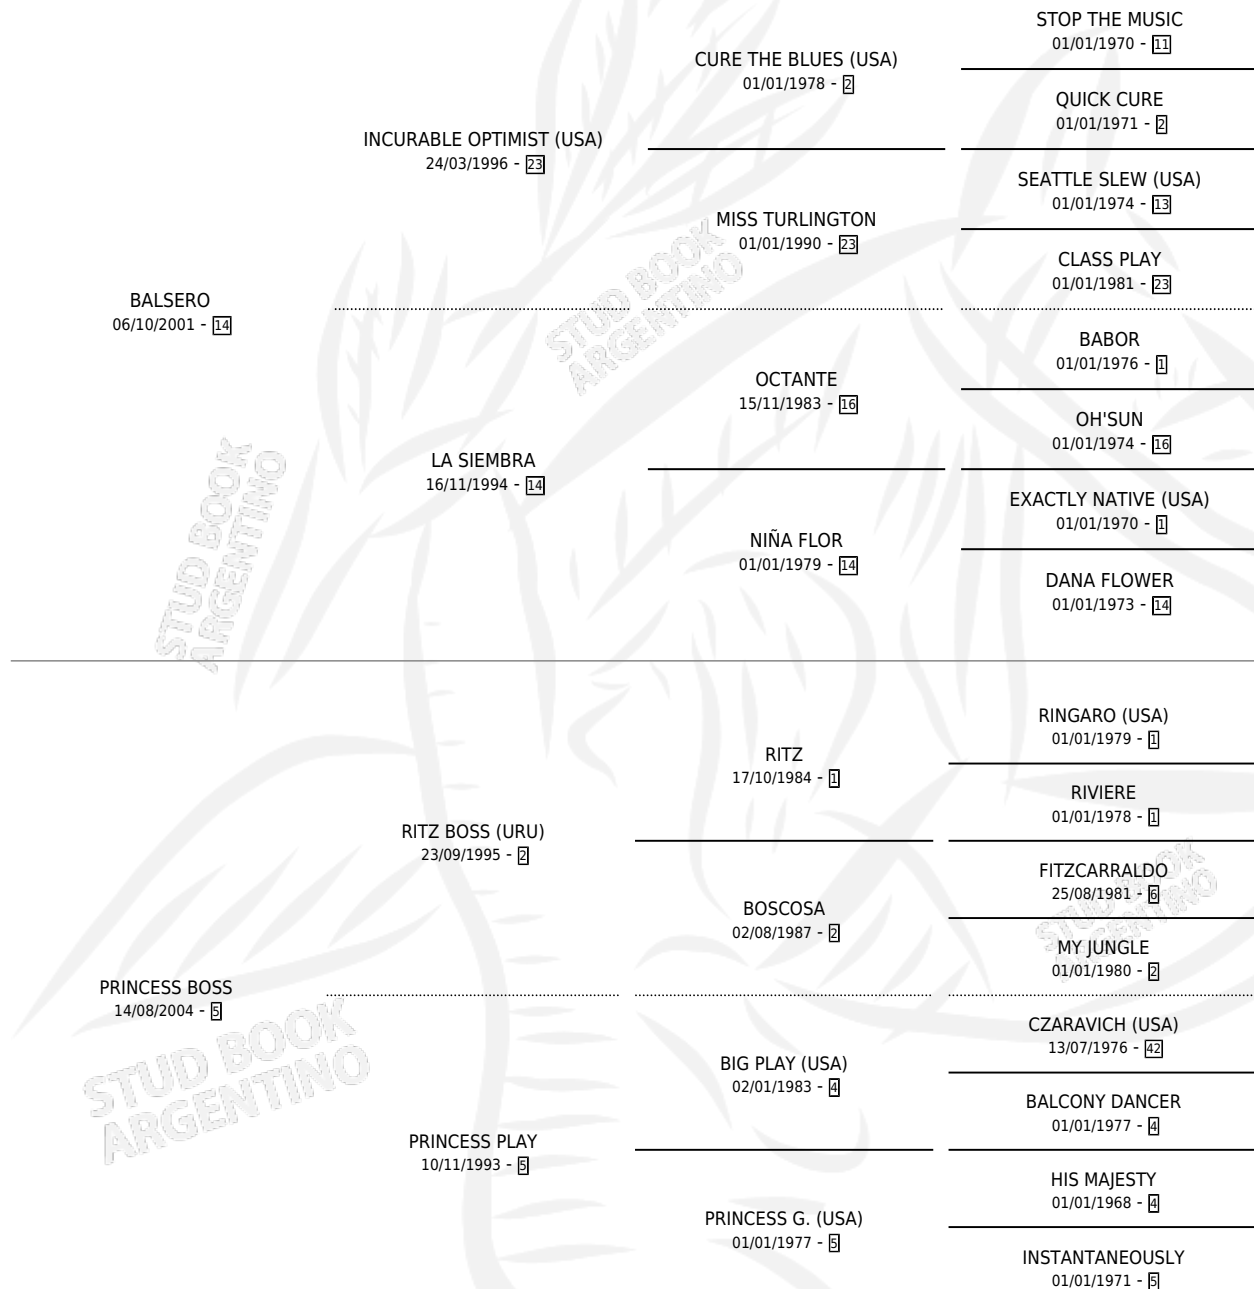

SULTANO BOSS

por **BALSERO** y **PRINCESS BOSS** por **RITZ BOSS (URU)**

Argentina · Macho · Zaino · SP · 21/11/2008
Familia 5-f · Volumen 40

ESTADO

TIPIFICACIÓN SANGUÍNEA	X
TIPIFICACIÓN POR ADN	✓
PASAPORTE	✓
IDENTIFICACIÓN POR MICROCHIP	✓
REPRODUCTOR	X

Lugar de nacimiento: Lindor
Criador: Lindor

PEDIGREE

CAMPAÑA

Solo carreras oficiales de Argentina

POR EDAD

EDAD	CC	1°	2°	3°	4°	5°	NP	CLC	CLG	CLCG1	CLGG1	IMPORTE	GANANCIA / CC
3 AÑOS	1	0	0	0	0	0	1	0	0	0	0	\$0	\$0
TOTALES	1	0	0	0	0	0	1	0	0	0	0	\$0	\$0
%		0.0%	0.0%	0.0%	0.0%	0.0%	100%	0.0%	0.0%	0.0%	0.0%		