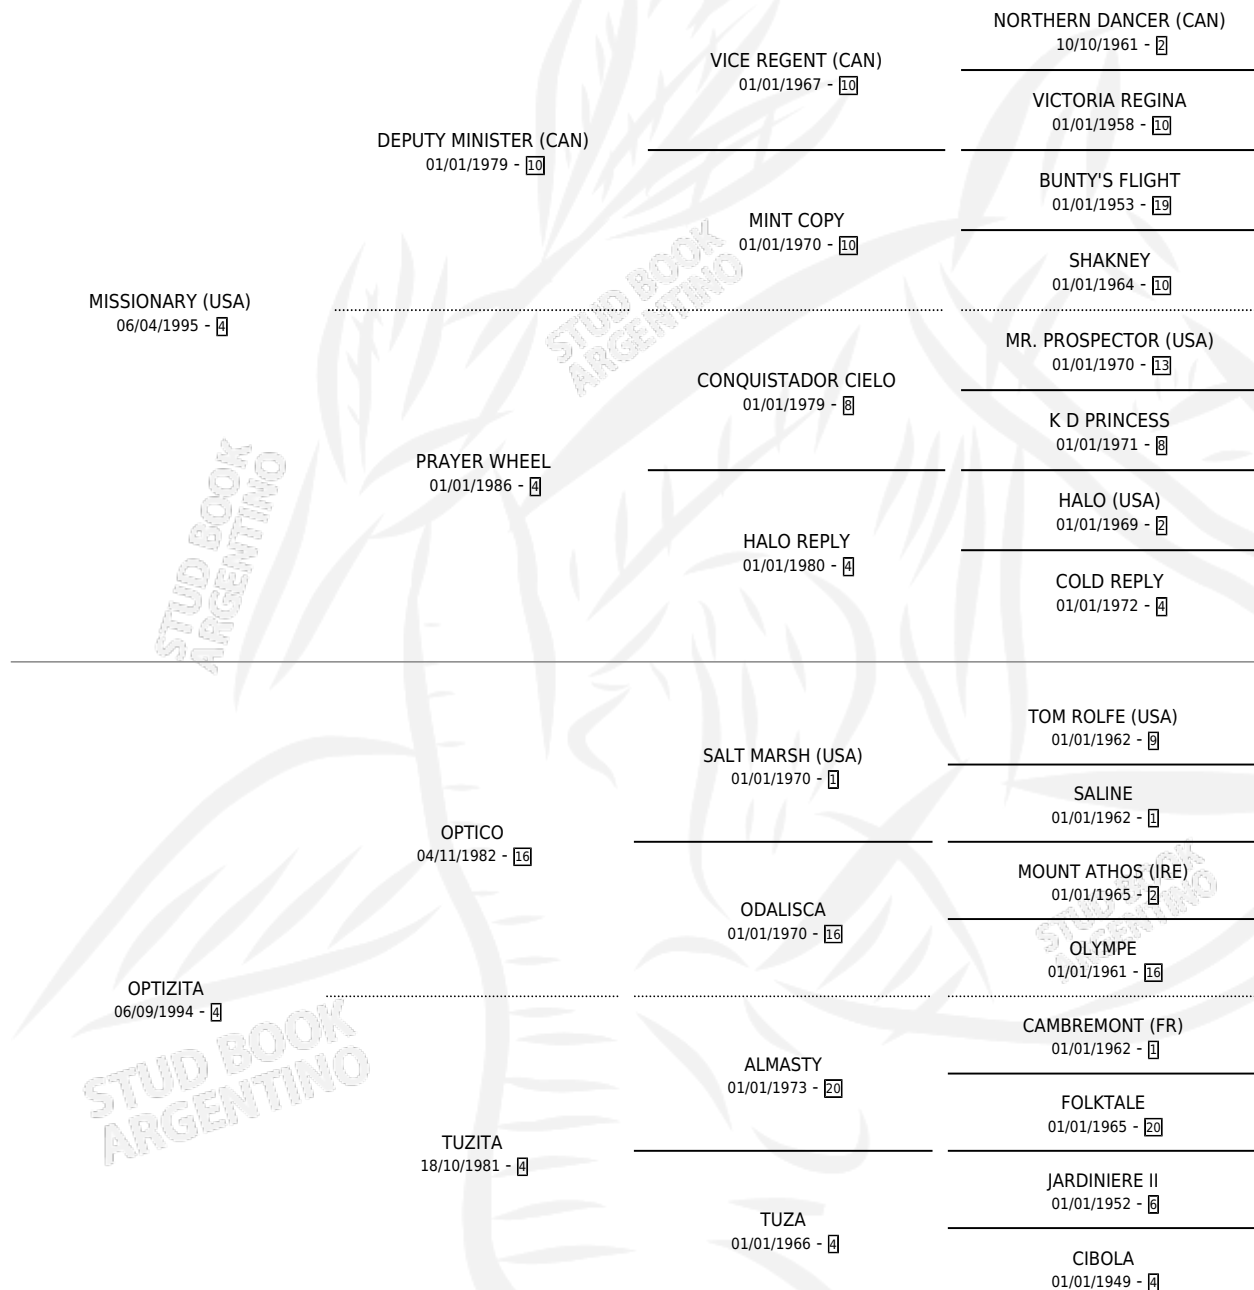

ULISES MAGNO

por MISSIONARY (USA) y OPTIZITA por OPTICO

Argentina · Macho · Zaino Colorado · SP · 27/11/2008
Familia 4-b · Volumen 40

ESTADO

TIPIFICACIÓN SANGUÍNEA	X
TIPIFICACIÓN POR ADN	✓
PASAPORTE	✓
IDENTIFICACIÓN POR MICROCHIP	✓
REPRODUCTOR	✓

Lugar de nacimiento: El Colonial

Criador: Sin dato

~

HIJOS

	MACHOS	HEMBRAS
2 NACIERON	1	1
SIN ACTUACIONES		

PEDIGREE

SERVICIOS PADRILLO

TEMPORADA	HARAS	SERVICIO	NAC.	EFFECTIVIDAD
2012	EL COLONIAL	1	1	100 %
2011	EL COLONIAL	1	1	100 %