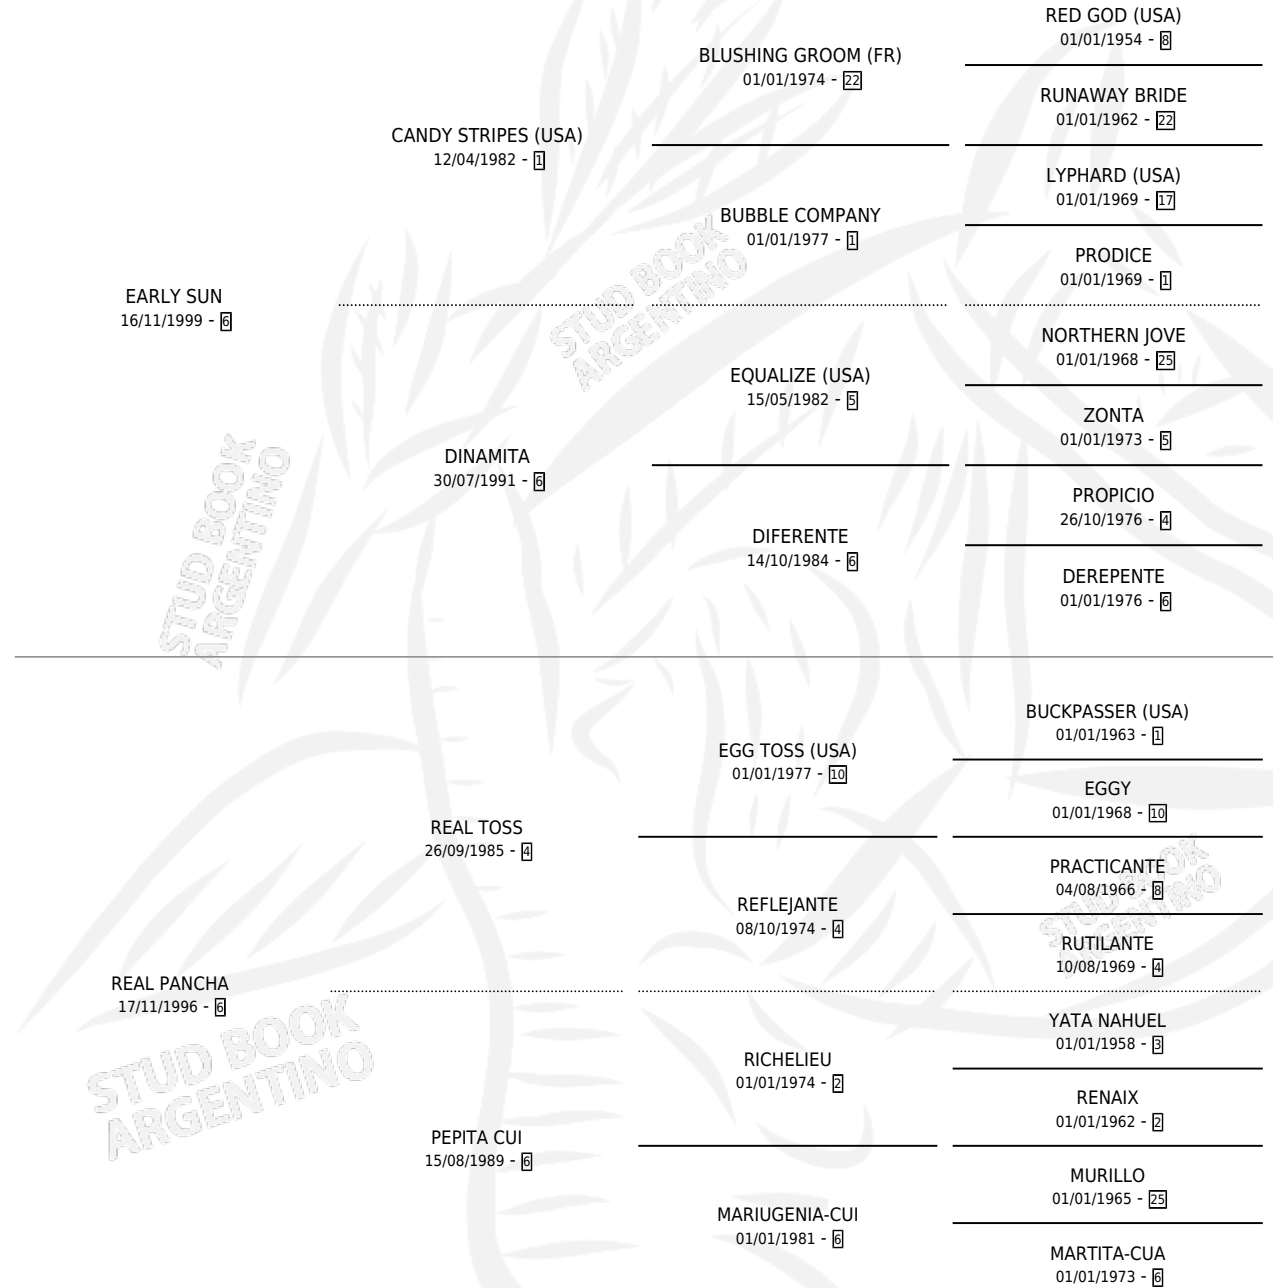

GRAN FRANCISCO

por **EARLY SUN** y **REAL PANCHA** por **REAL TOSS**

Argentina · Macho · Alazan · SP · 01/10/2008
Familia 6-e · Volumen 40

ESTADO

TIPIFICACIÓN SANGUÍNEA	X
TIPIFICACIÓN POR ADN	X
PASAPORTE	X
IDENTIFICACIÓN POR MICROCHIP	X
REPRODUCTOR	X

Lugar de nacimiento: La Manada

Criador: Crispino Luis Alberto

PEDIGREE

GRAN FRANCISCO

Datos oficiales del Stud Book Argentino

Documento generado el 11/05/2026

studbook.org.ar