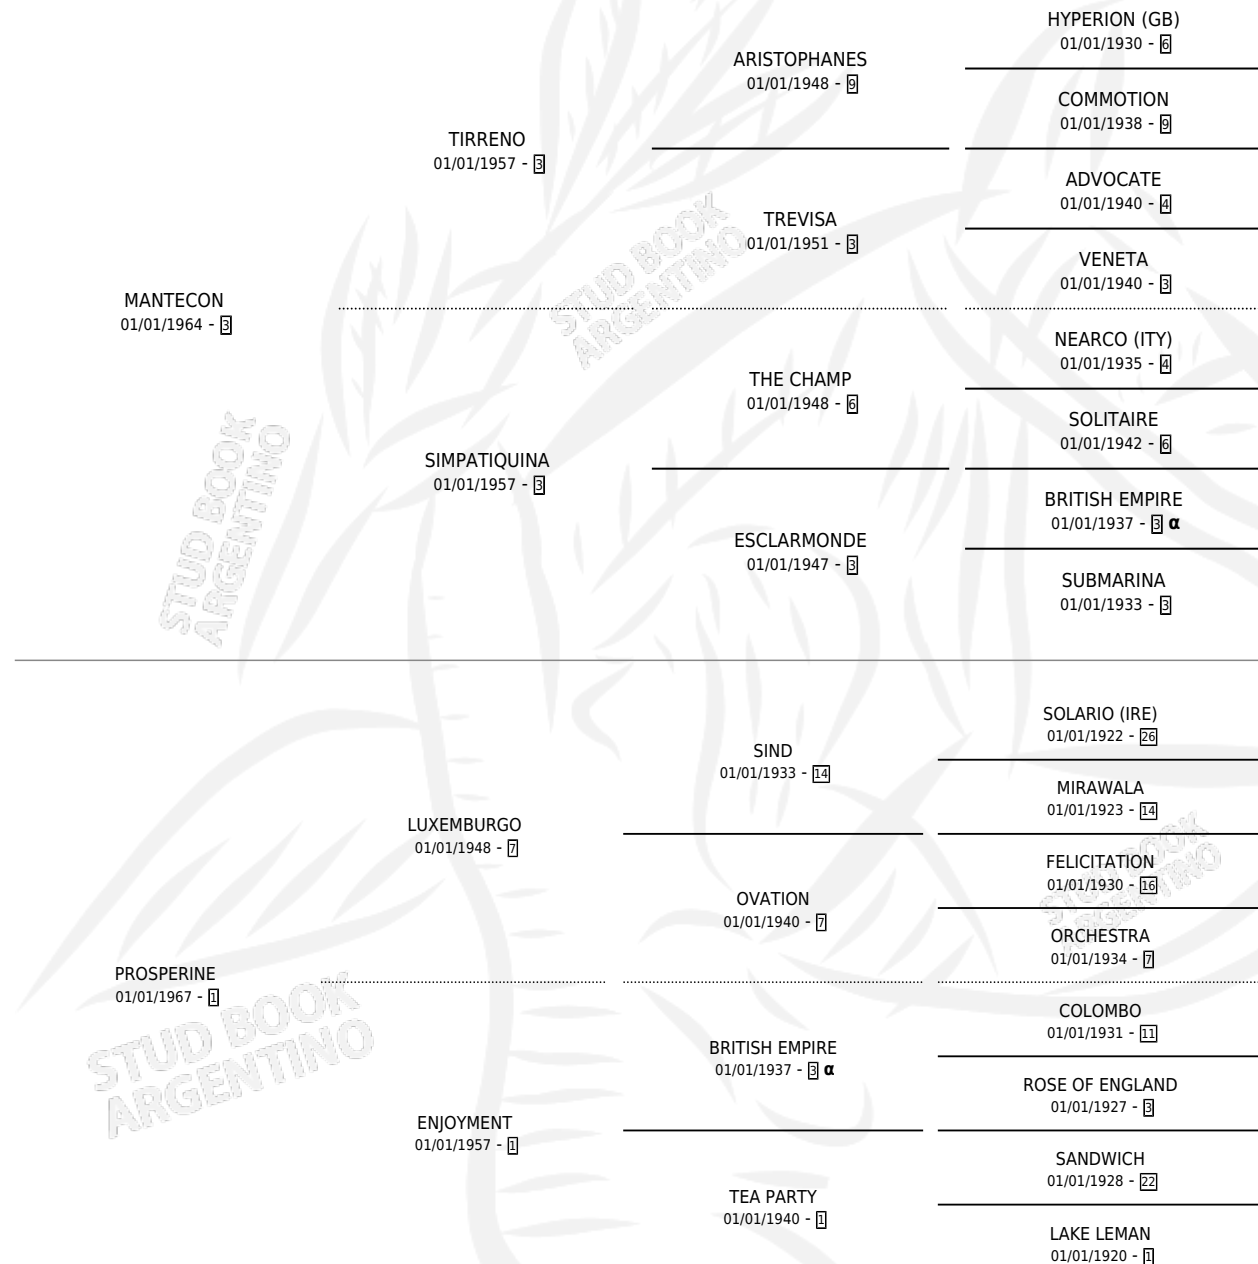

MANECILLA

por MANTECON y PROSPERINE por LUXEMBURGO

Argentina · Hembra · Zaino · SP · 01/01/1975
Familia 1-I · Volumen 29

ESTADO

TIPIFICACIÓN SANGUÍNEA	X
TIPIFICACIÓN POR ADN	X
PASAPORTE	X
IDENTIFICACIÓN POR MICROCHIP	X
REPRODUCTOR	✓

Lugar de nacimiento: Campo particular

Criador: Amuchastegui Federico Maria y Amuchastegui Justo Jose

~

HIJOS

	MACHOS	HEMBRAS
3 NACIERON	1	2
2 CORRIERON	1	1
2 GANARON	1	1

0	0	0
GANADORES CL	GANADORES GR	GANADORES G1

PEDIGREE

INBREEDING : α

CAMPAÑA

Solo carreras oficiales de Argentina

POR EDAD

EDAD	CC	1°	2°	3°	4°	5°	NP	CLC	CLG	CLCG1	CLGG1	IMPORTE	GANANCIA / CC
5 AÑOS	1	1	0	0	0	0	0	0	0	0	0	\$0	\$0
TOTALES	1	1	0	0	0	0	0	0	0	0	0	\$0	\$0
%		100%	0.0%	0.0%	0.0%	0.0%	0.0%	0.0%	0.0%	0.0%	0.0%		