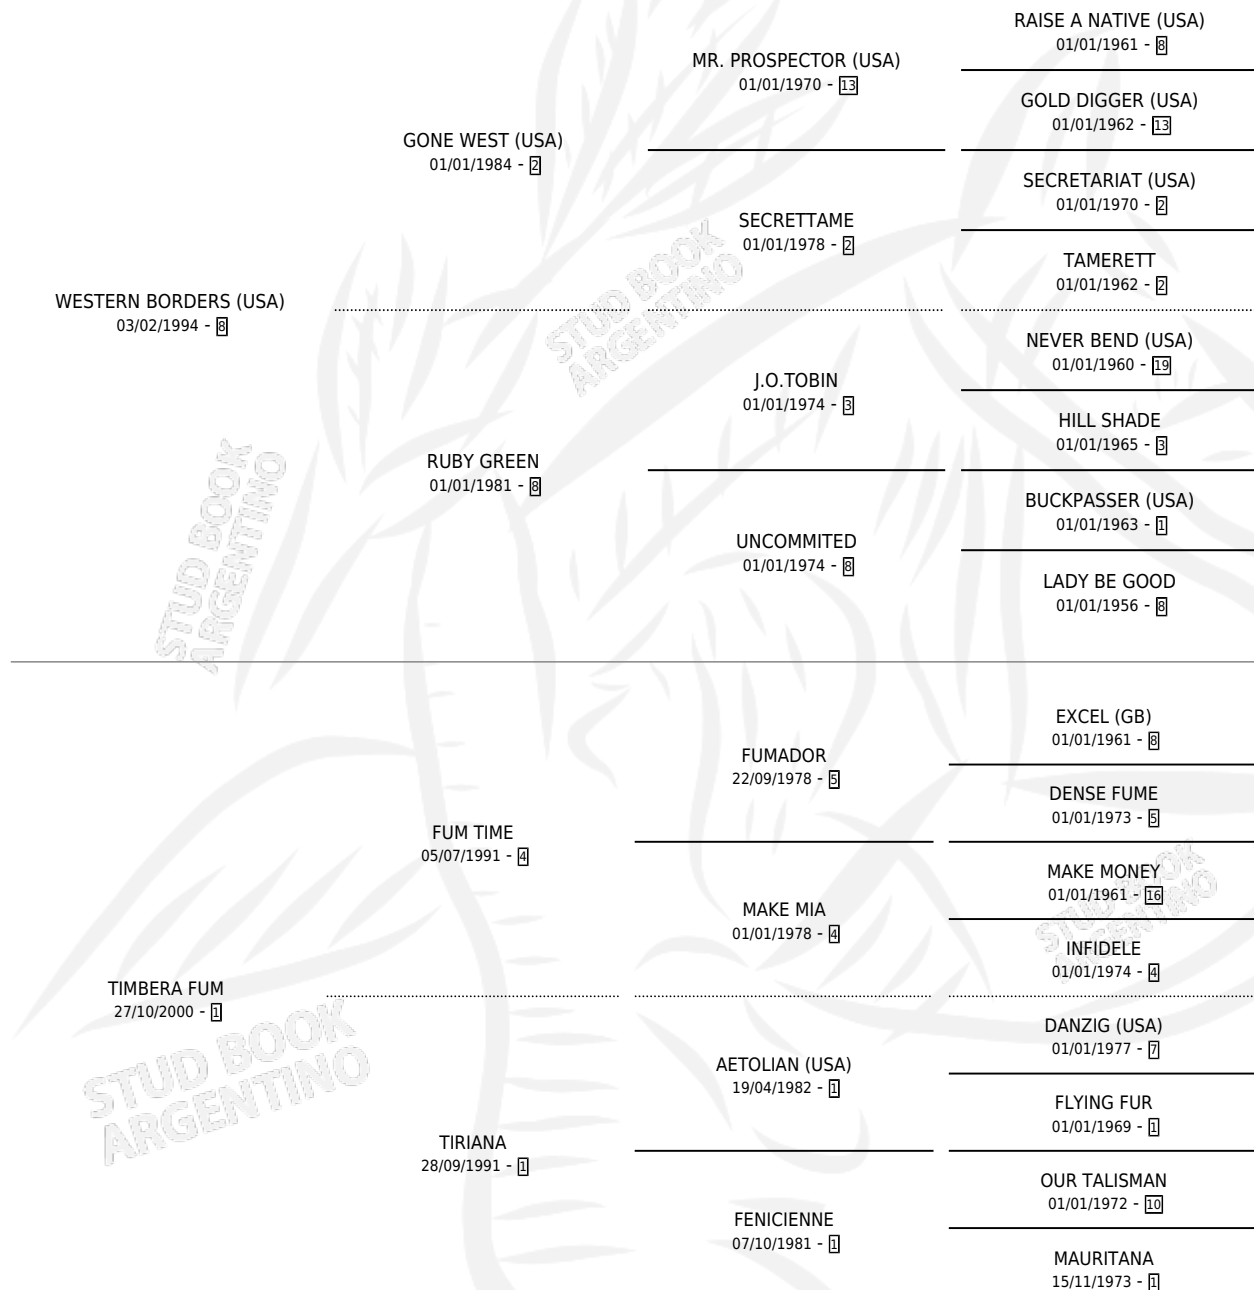

TIM WEST

por **WESTERN BORDERS (USA)** y **TIMBERA FUM** por **FUM TIME**

Argentina · Macho · Zaino Negro · SP · 03/11/2008
Familia 1-e · Volumen 40

ESTADO

TIPIFICACIÓN SANGUÍNEA	X
TIPIFICACIÓN POR ADN	✓
PASAPORTE	✓
IDENTIFICACIÓN POR MICROCHIP	✓
REPRODUCTOR	X

Lugar de nacimiento: Loma Linda
Criador: Genovesio Roberto Eldino

PEDIGREE

CAMPAÑA

Solo carreras oficiales de Argentina

POR EDAD

EDAD	CC	1°	2°	3°	4°	5°	NP	CLC	CLG	CLCG1	CLGG1	IMPORTE	GANANCIA / CC
5 AÑOS	3	0	0	0	0	0	3	0	0	0	0	\$0	\$0
TOTALES	3	0	0	0	0	0	3	0	0	0	0	\$0	\$0
%		0.0%	0.0%	0.0%	0.0%	0.0%	100%	0.0%	0.0%	0.0%	0.0%		