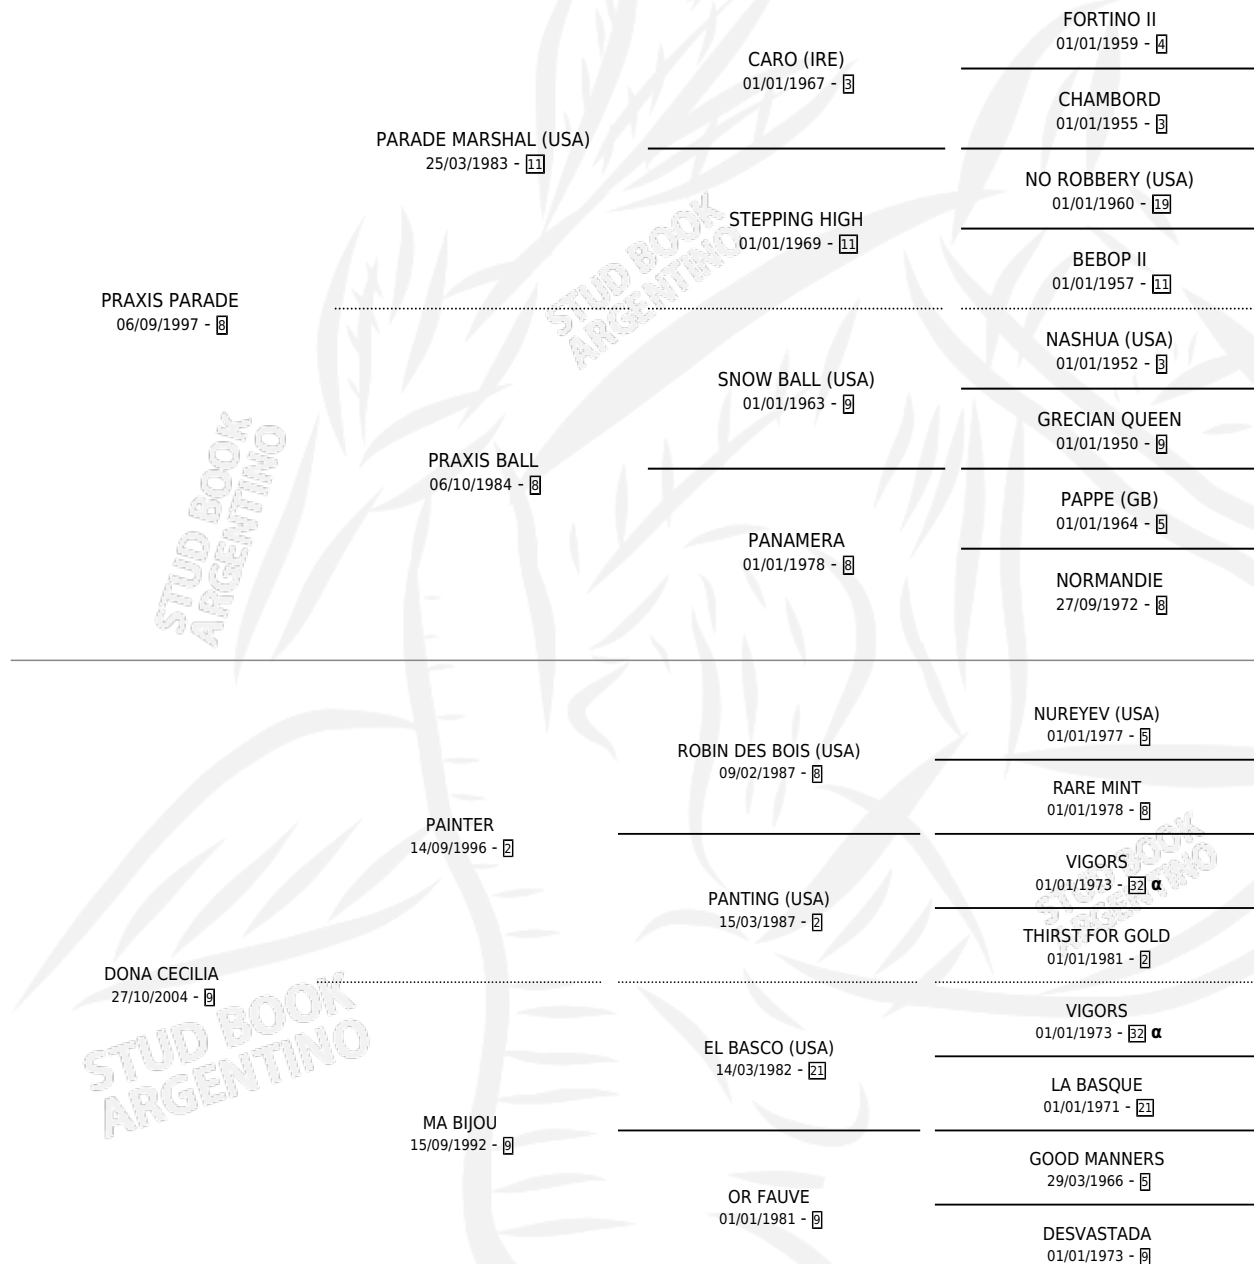

POBRE LOLO

por PRAXIS PARADE y DONA CECILIA por PAINTER

Argentina · Macho · Zaino · SP · 29/11/2008
Familia 9-g · Volumen 40

ESTADO

TIPIFICACIÓN SANGUÍNEA	X
TIPIFICACIÓN POR ADN	✓
PASAPORTE	✓
IDENTIFICACIÓN POR MICROCHIP	✓
REPRODUCTOR	X

Lugar de nacimiento: San Remigio
Criador: De Lucia Carlos Horacio

PEDIGREE

INBREEDING : α

CAMPAÑA

Solo carreras oficiales de Argentina

POR EDAD

EDAD	CC	1°	2°	3°	4°	5°	NP	CLC	CLG	CLCG1	CLGG1	IMPORTE	GANANCIA / CC
6 AÑOS	1	0	0	0	0	0	1	0	0	0	0	\$0	\$0
7 AÑOS	9	0	1	2	2	0	4	0	0	0	0	\$26,600	\$2,956
8 AÑOS	2	0	0	0	0	0	2	0	0	0	0	\$0	\$0
TOTALES	12	0	1	2	2	0	7	0	0	0	0	\$26,600	\$2,217
%		0.0%	8.3%	16.7%	16.7%	0.0%	58.3%	0.0%	0.0%	0.0%	0.0%		

Placés en Tandil en 12 carreras disputadas.

POR DISTANCIA

HIPODROMO	CC	1°	2°	3°	4°	5°	NP	CLC	CLG	CLCG1	CLGG1	IMPORTE
TANDIL	7	0	1	2	0	0	4	0	0	0	0	\$22,400
1000 MTS	7	0	1	2	0	0	4	0	0	0	0	\$22,400
AZUL	3	0	0	0	1	0	2	0	0	0	0	\$0
1200 MTS	3	0	0	0	1	0	2	0	0	0	0	\$0
PALERMO	2	0	0	0	1	0	1	0	0	0	0	\$4,200
1000 MTS	2	0	0	0	1	0	1	0	0	0	0	\$4,200