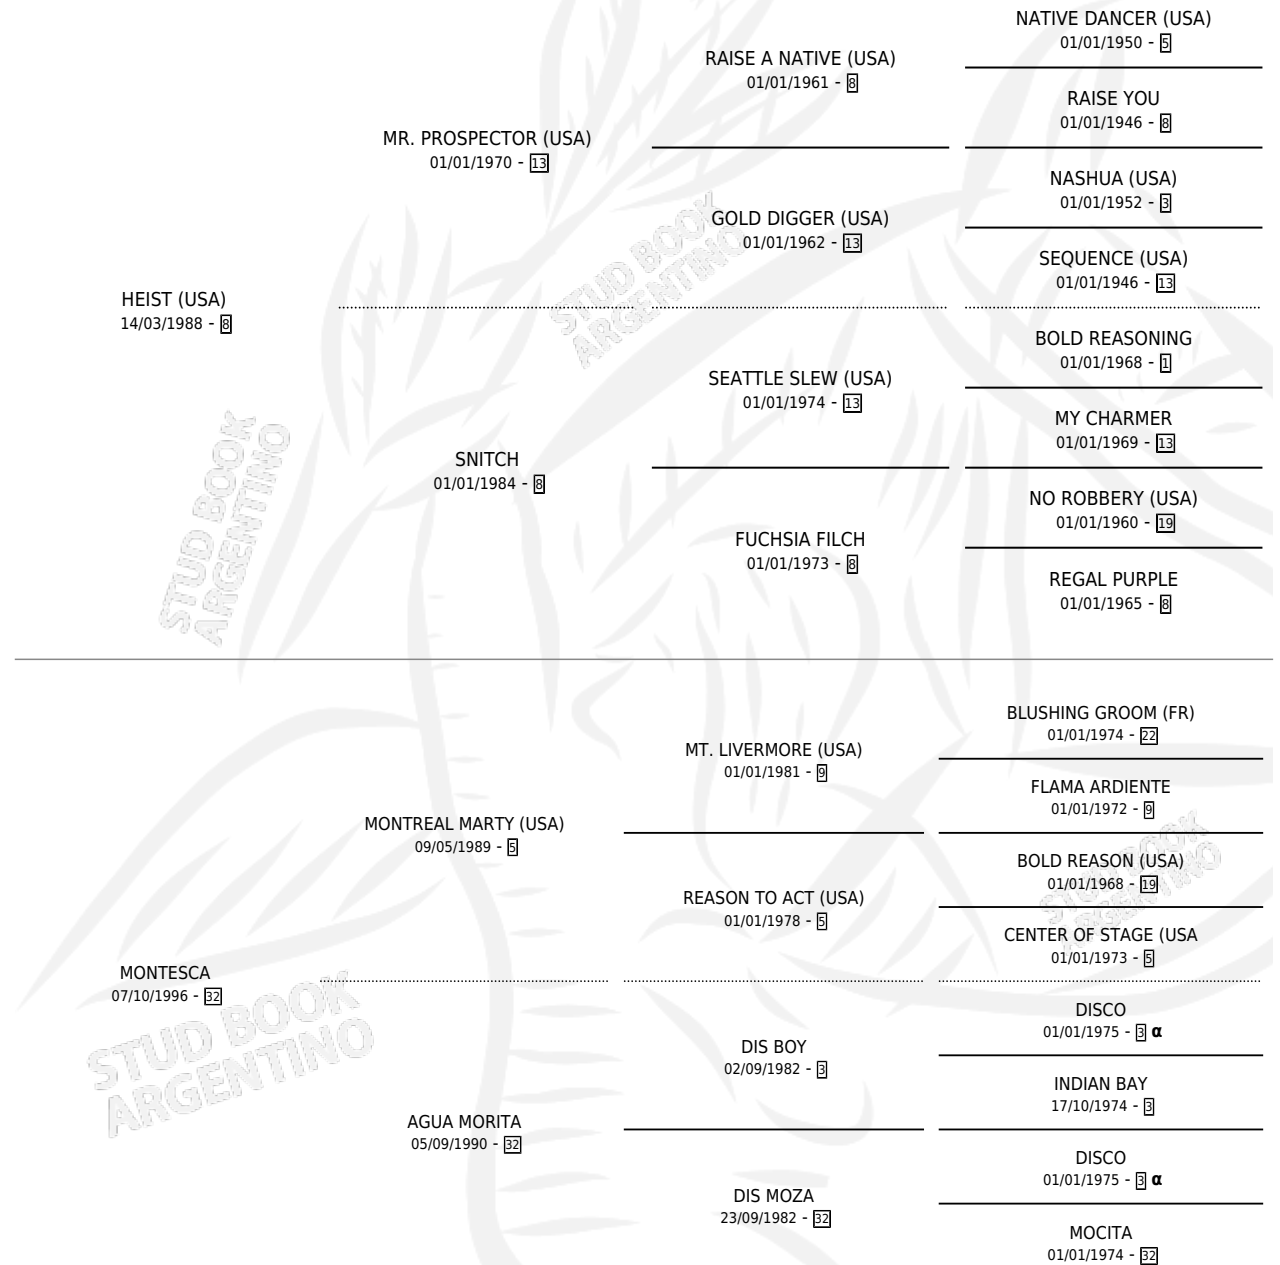

CHINA INGRATA

por HEIST (USA) y MONTESCA por MONTREAL MARTY (USA)

Argentina · Hembra · Zaino · SP · 06/12/2008
Familia 32 · Volumen 40

ESTADO

TIPIFICACIÓN SANGUÍNEA	X
TIPIFICACIÓN POR ADN	X
PASAPORTE	X
IDENTIFICACIÓN POR MICROCHIP	X
REPRODUCTOR	X

Lugar de nacimiento: Rincon del Ayui

Criador: Rincon del Ayui

PEDIGREE

INBREEDING : α

CHINA INGRATA

Datos oficiales del Stud Book Argentino

Documento generado el 08/05/2026

studbook.org.ar