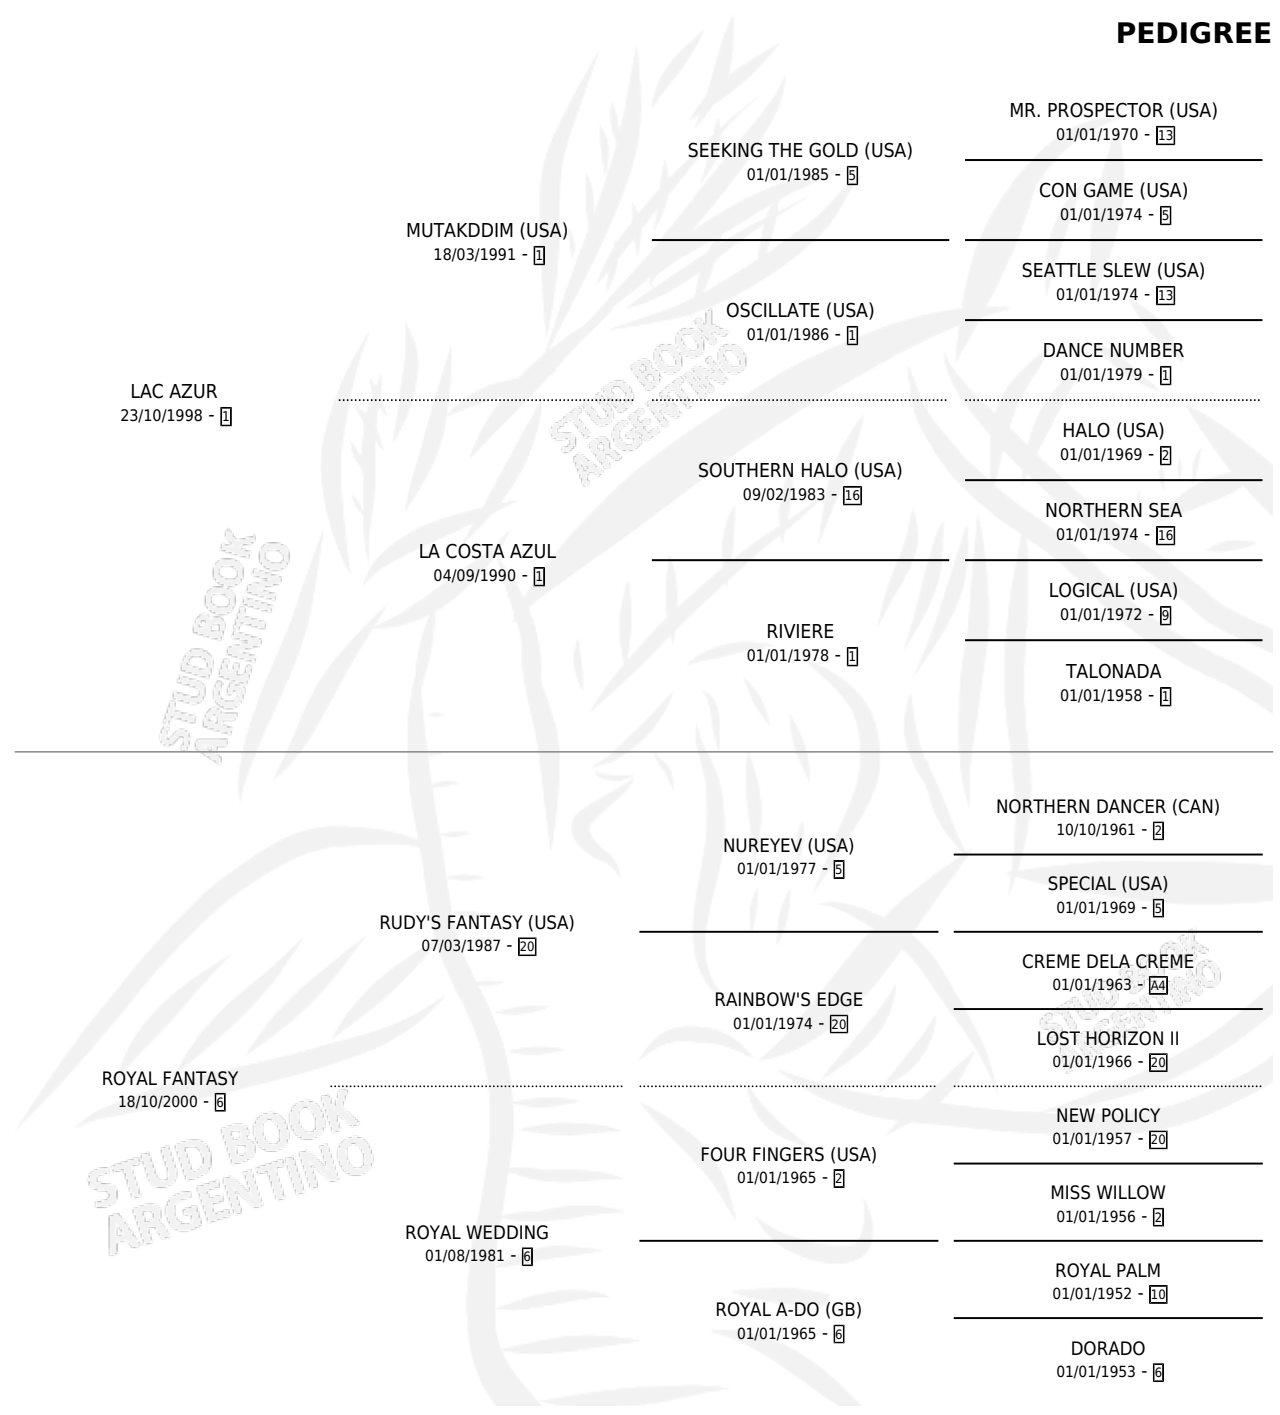

FANTASIA AZUL

por LAC AZUR y ROYAL FANTASY por RUDY'S FANTASY (USA)

Argentina · Hembra · Alazan · SP · 27/10/2008
Familia 6-d · Volumen 40

ESTADO

TIPIFICACIÓN SANGUÍNEA	X
TIPIFICACIÓN POR ADN	X
PASAPORTE	X
IDENTIFICACIÓN POR MICROCHIP	X
REPRODUCTOR	X

Lugar de nacimiento: Campo particular

Criador: Sin dato

PEDIGREE

FANTASIA AZUL

Datos oficiales del Stud Book Argentino

Documento generado el 14/05/2026

studbook.org.ar