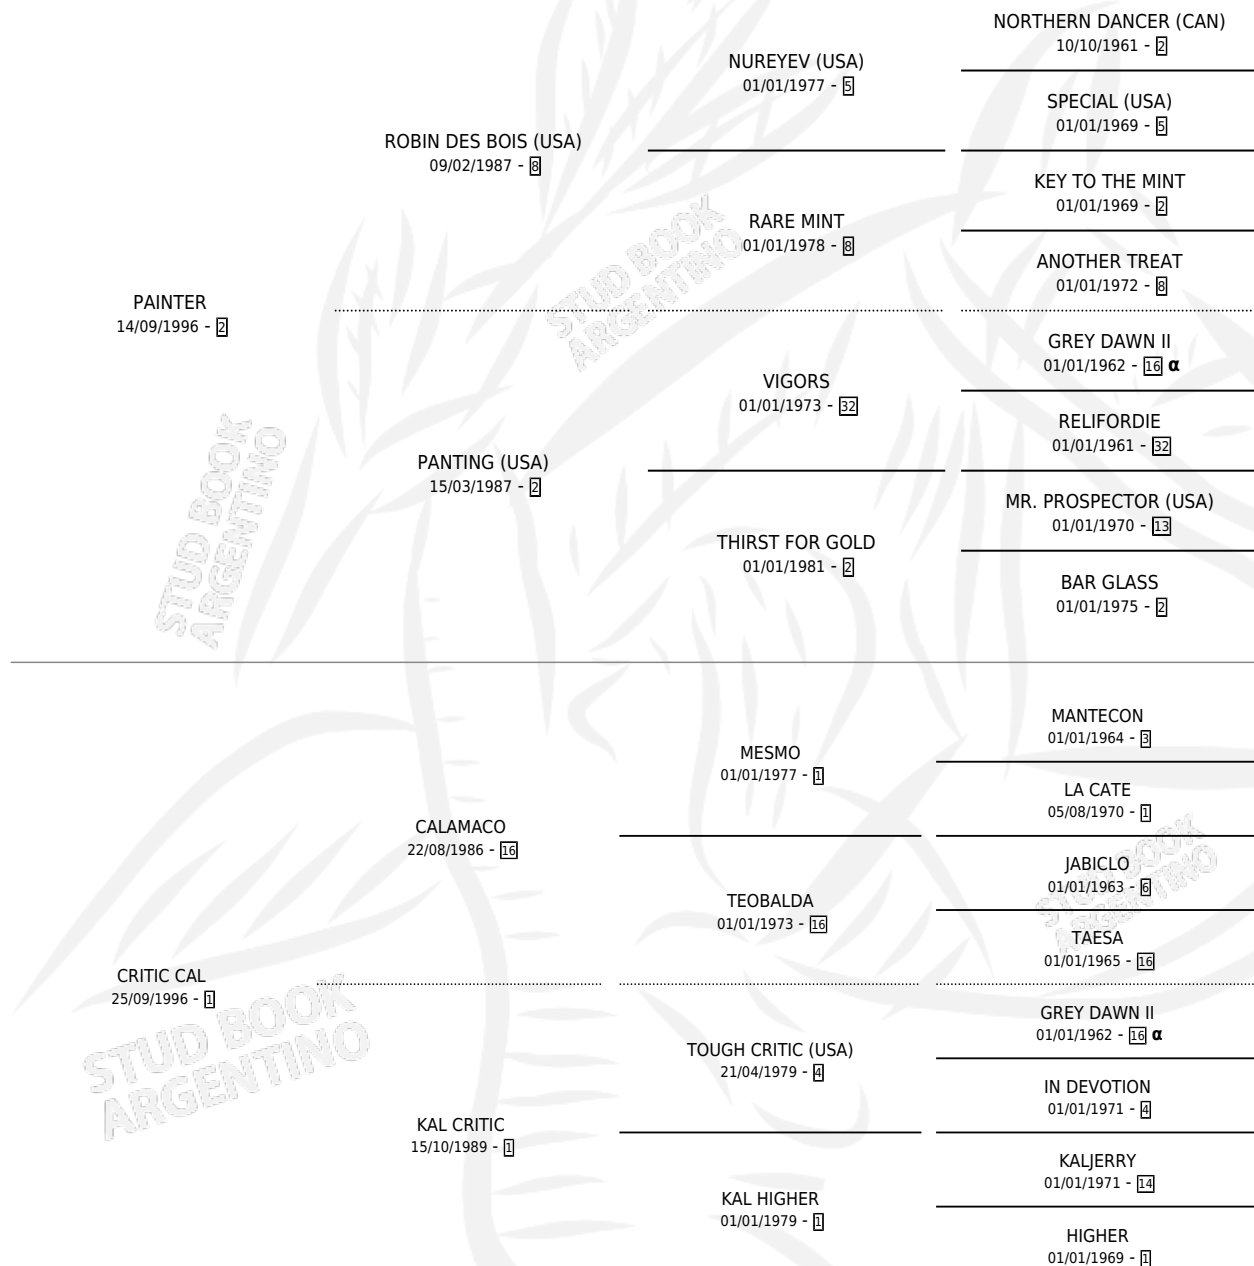

CRITIC PAMPEANA

por PAINTER y CRITIC CAL por CALAMACO

Argentina · Hembra · Alazan · SP · 27/10/2008
Familia 1-t · Volumen 40

ESTADO

TIPIFICACIÓN SANGUÍNEA	X
TIPIFICACIÓN POR ADN	✓
PASAPORTE	✓
IDENTIFICACIÓN POR MICROCHIP	✓
REPRODUCTOR	✓

Lugar de nacimiento: Meridiano Quinto

Criador: Sin dato

~

HIJOS

	MACHOS	HEMBRAS
3 NACIERON	2	1

SIN ACTUACIONES

PEDIGREE

INBREEDING : α