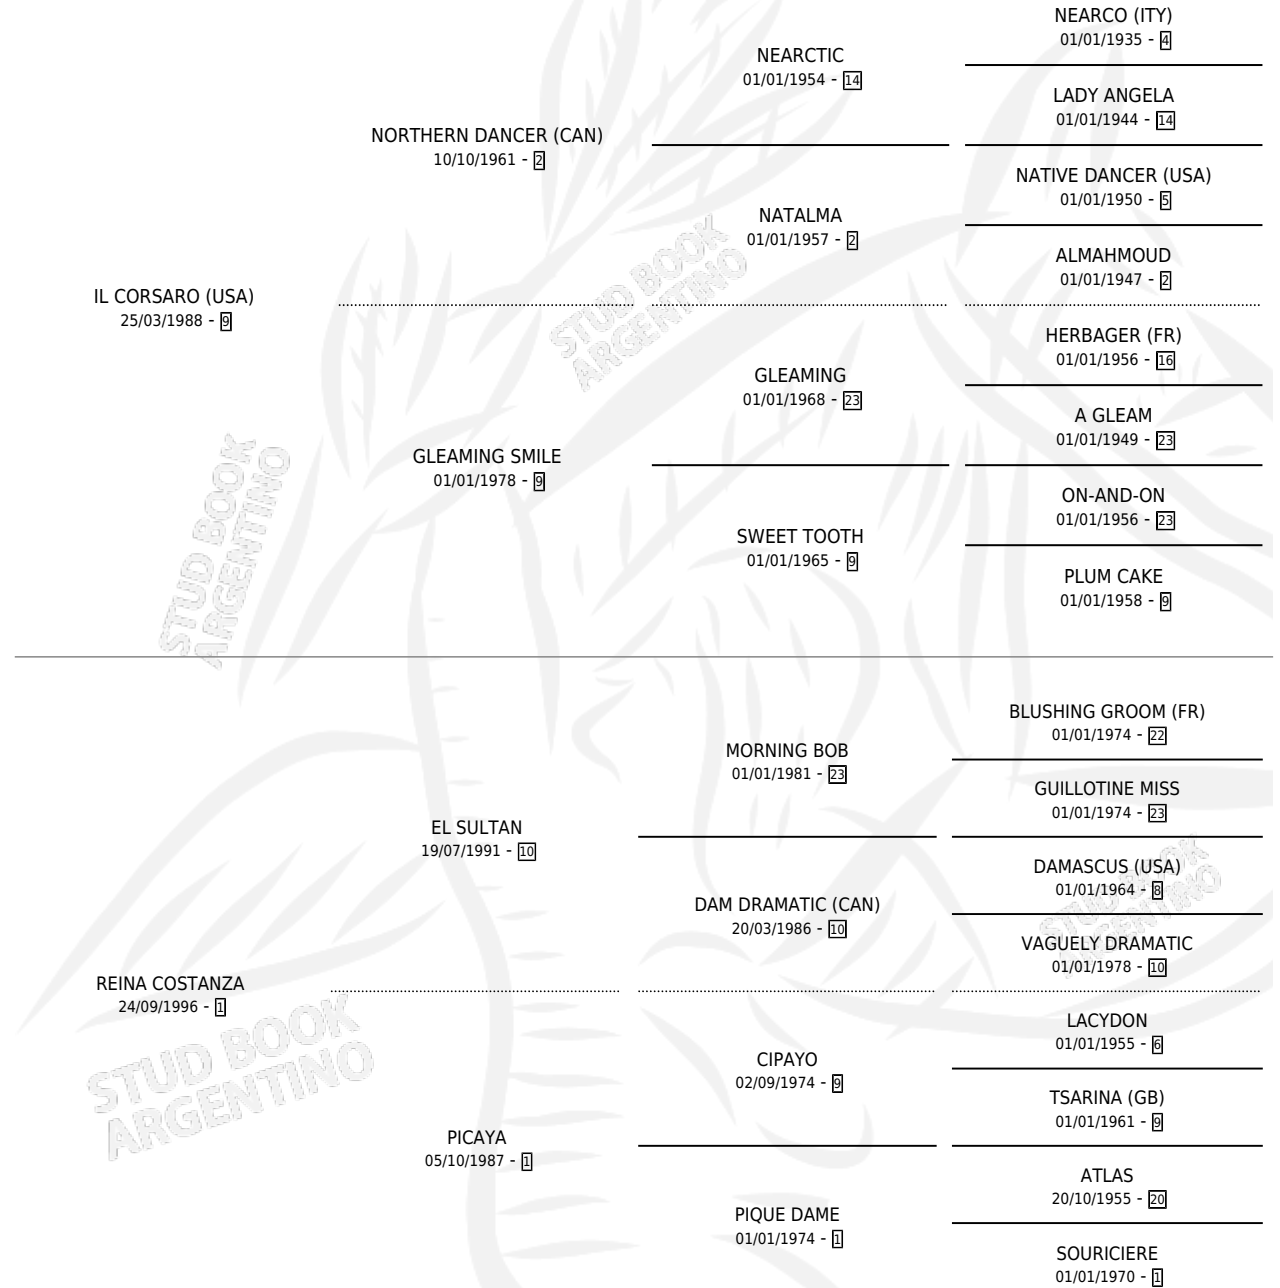

PRINCESA CONNY

por **IL CORSARO (USA)** y **REINA COSTANZA** por **EL SULTAN**

Argentina · Hembra · Zaino · SP · 28/10/2008
Familia 1-n · Volumen 40

ESTADO

TIPIFICACIÓN SANGUÍNEA	X
TIPIFICACIÓN POR ADN	✓
PASAPORTE	✓
IDENTIFICACIÓN POR MICROCHIP	✓
REPRODUCTOR	✓

Lugar de nacimiento: Meridiano Quinto
Criador: Perkins Gustavo Mario

~

HIJOS

	MACHOS	HEMBRAS
5 NACIERON	3	2
SIN ACTUACIONES		

PEDIGREE

CAMPAÑA

Solo carreras oficiales de Argentina

POR EDAD