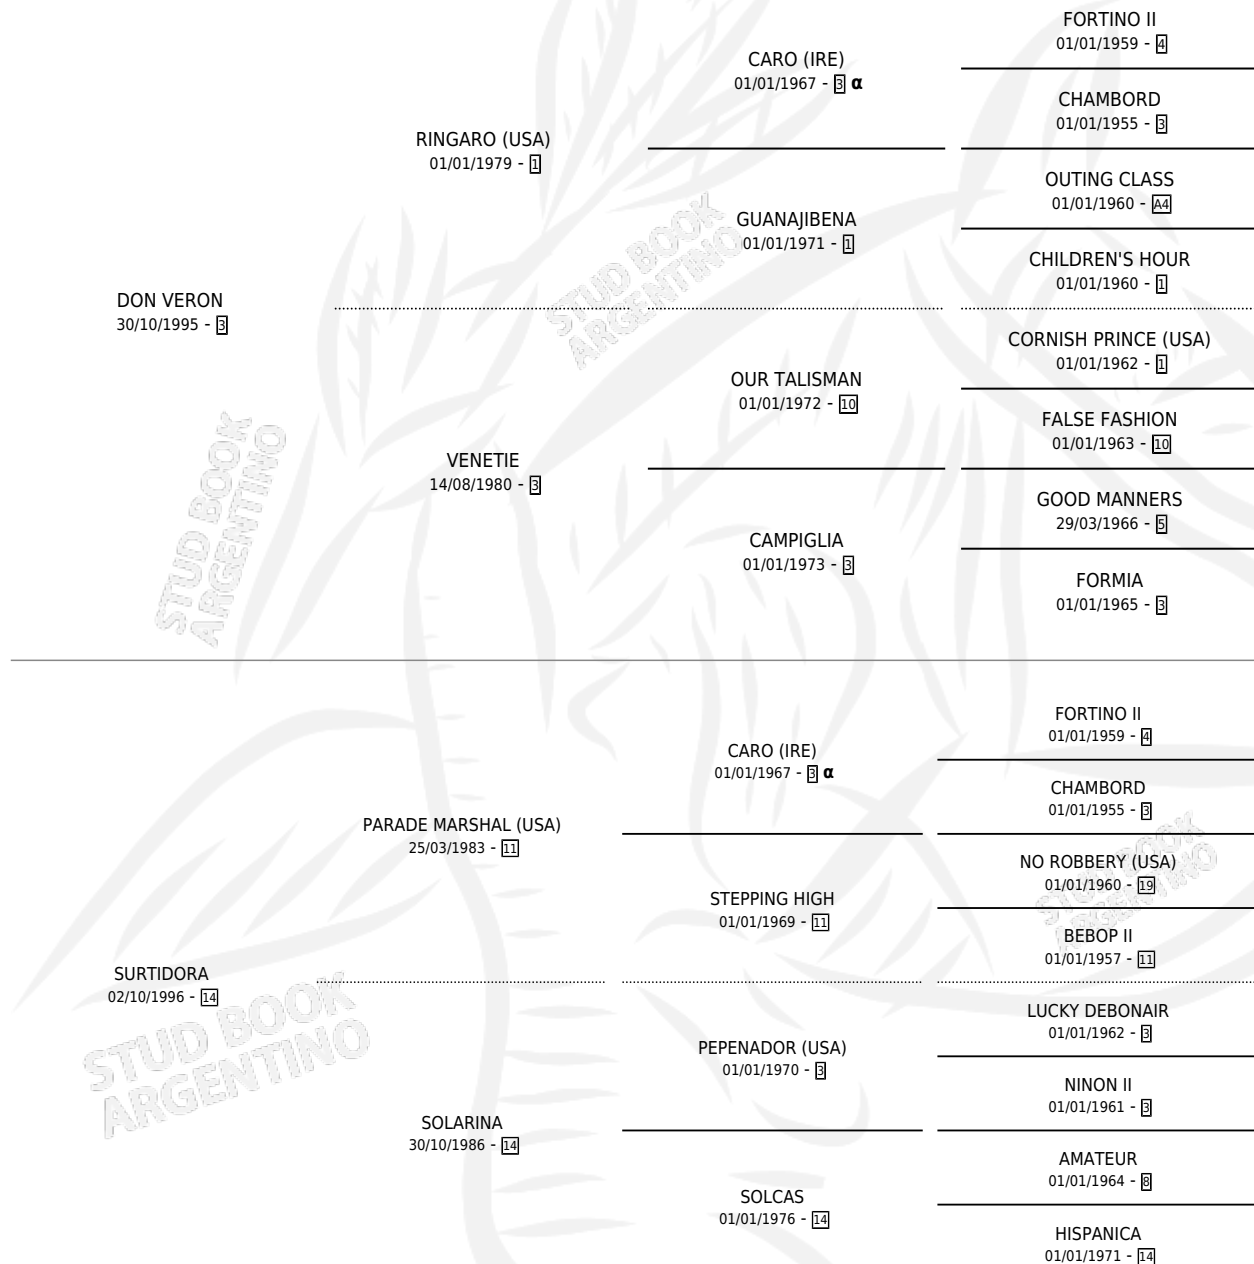

DOÑA AMISTAD

por DON VERON y SURTIDORA por PARADE MARSHAL (USA)

Argentina · Hembra · Zaino · SP · 23/10/2008
Familia 14 · Volumen 40

ESTADO

TIPIFICACIÓN SANGUÍNEA	X
TIPIFICACIÓN POR ADN	✓
PASAPORTE	✓
IDENTIFICACIÓN POR MICROCHIP	✓
REPRODUCTOR	X

Lugar de nacimiento: Martincho
Criador: Sin dato

PEDIGREE

INBREEDING : α

CAMPAÑA

Solo carreras oficiales de Argentina

POR EDAD

EDAD	CC	1°	2°	3°	4°	5°	NP	CLC	CLG	CLCG1	CLGG1	IMPORTE	GANANCIA / CC
3 AÑOS	1	0	0	0	0	0	1	0	0	0	0	\$0	\$0
TOTALES	1	0	0	0	0	0	1	0	0	0	0	\$0	\$0
%		0.0%	0.0%	0.0%	0.0%	0.0%	100%	0.0%	0.0%	0.0%	0.0%		