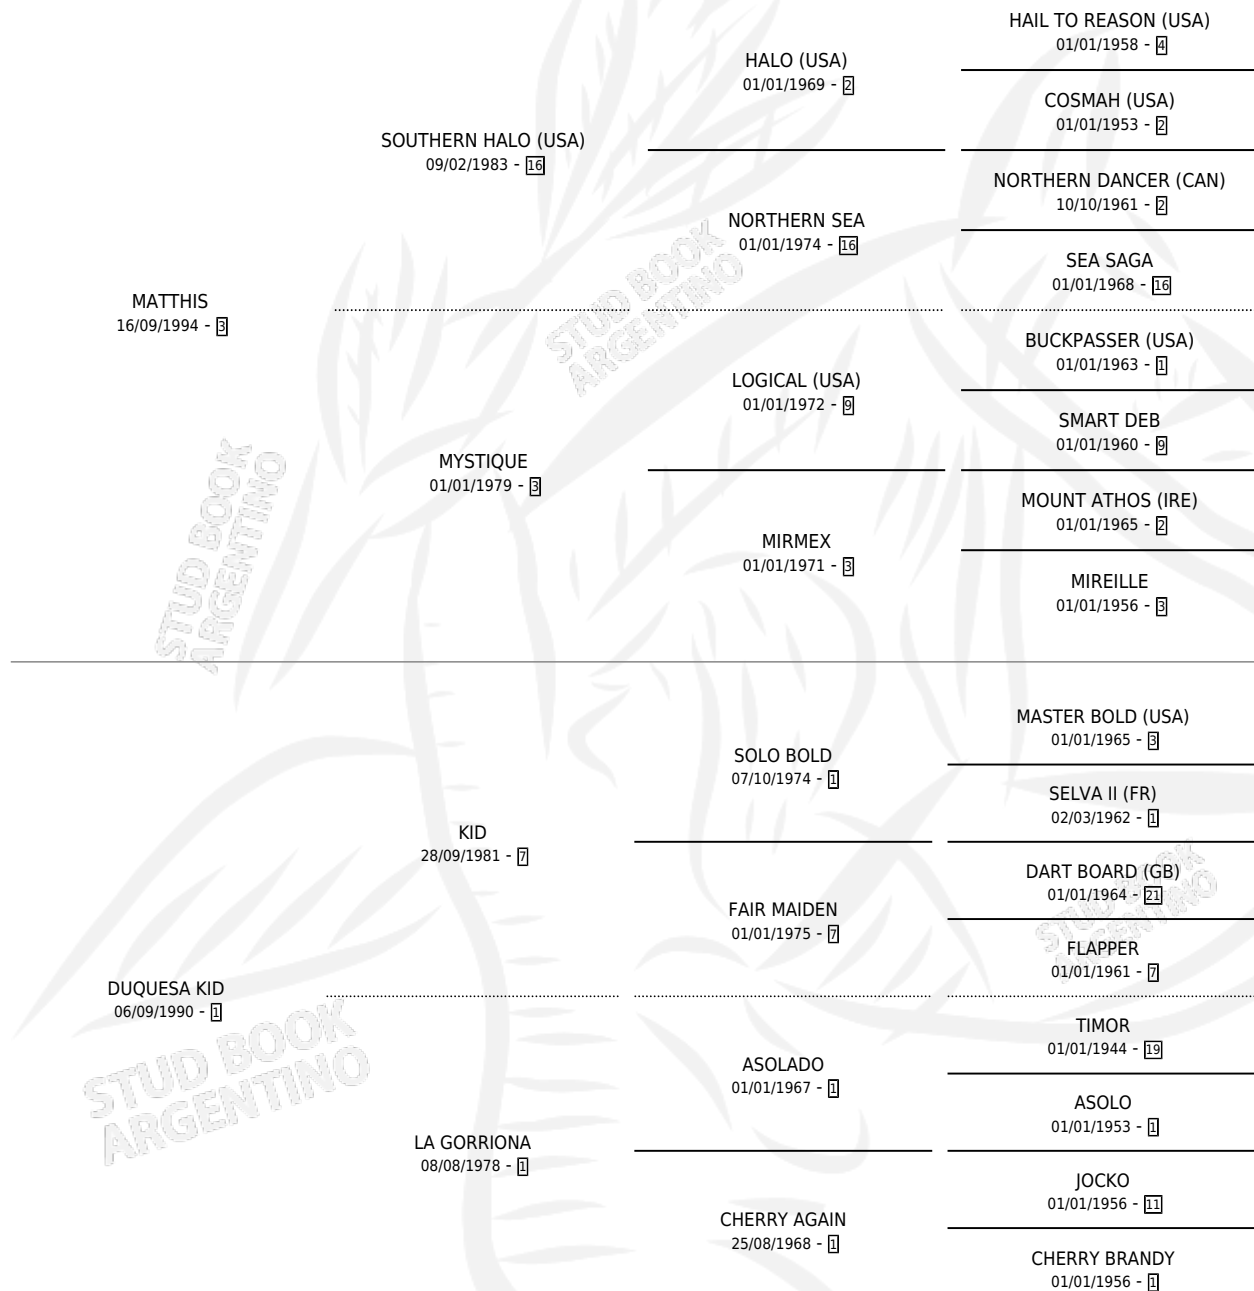

DUQUESA MAT

por MATTHIS y DUQUESA KID por KID

Argentina · Hembra · Zaino Colorado · SP · 13/12/2008
Familia 1-b · Volumen 40

ESTADO

TIIFICACIÓN SANGUÍNEA	X
TIIFICACIÓN POR ADN	✓
PASAPORTE	✓
IDENTIFICACIÓN POR MICROCHIP	✓
REPRODUCTOR	✓

Lugar de nacimiento: El Cholo

Criador: El Cholo

~

HIJOS

	MACHOS	HEMBRAS
7 NACIERON	4	3
2 CORRIERON	2	0

SIN ACTUACIONES

PEDIGREE