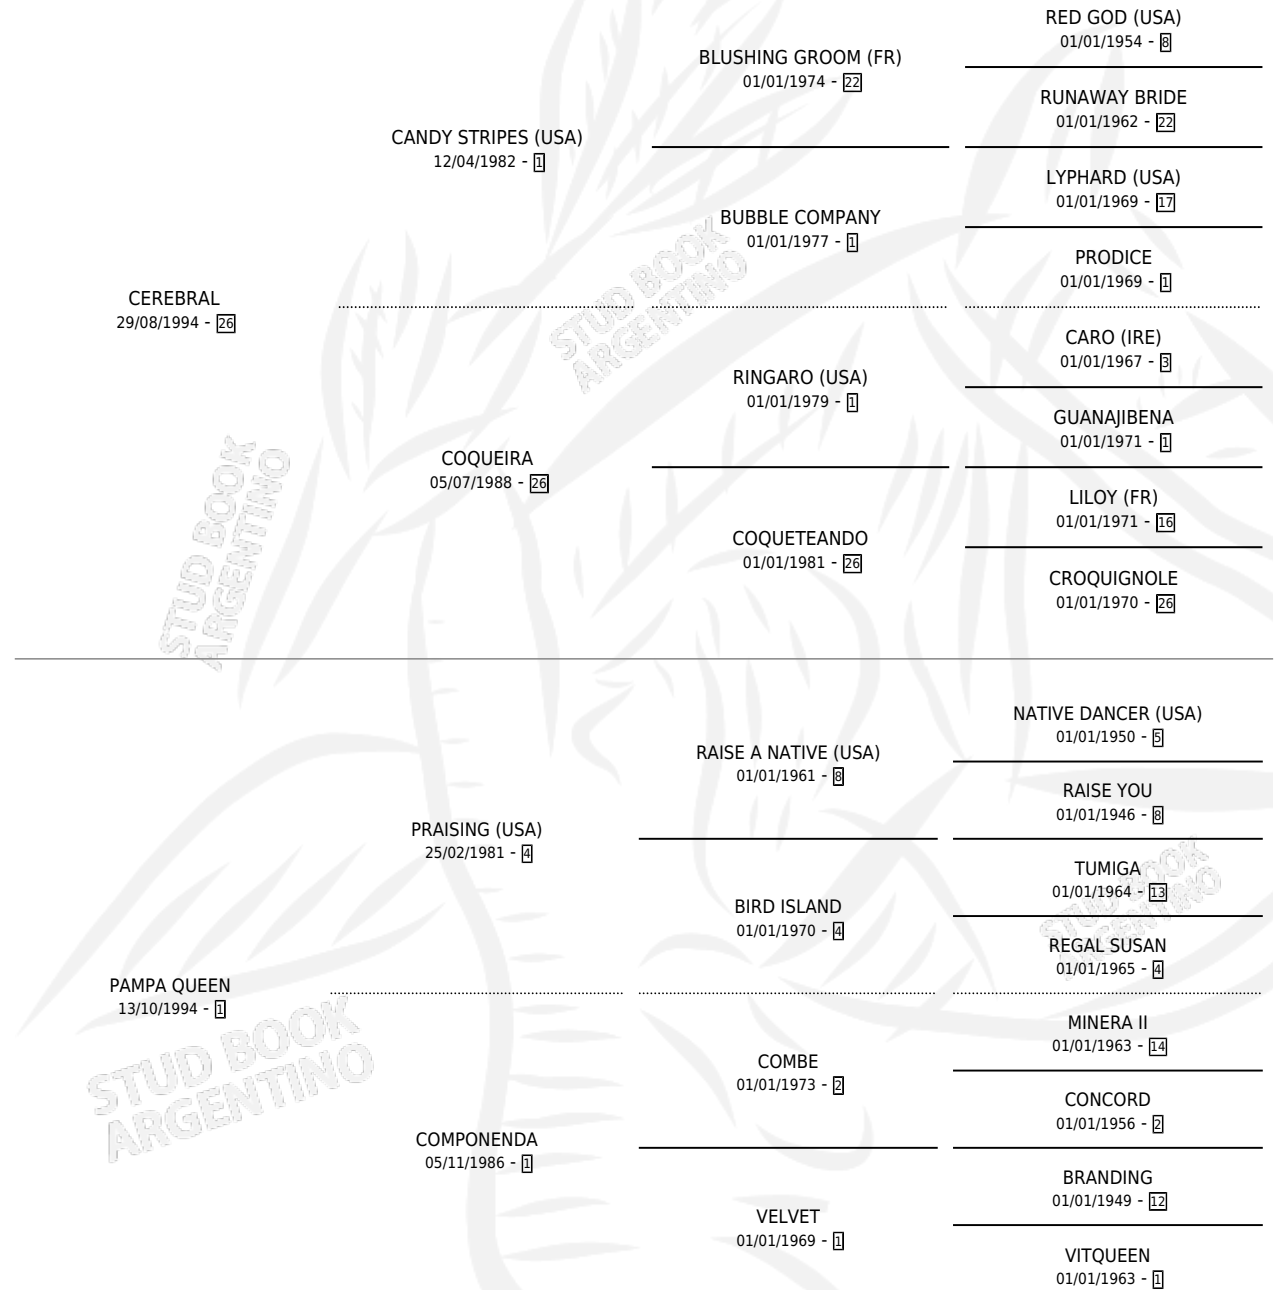

QUEEN PAMPA

por CEREBRAL y PAMPA QUEEN por PRAISING (USA)

Argentina · Hembra · Zaino · SP · 21/08/2008
Familia 1-e · Volumen 40

ESTADO

| | |
|------------------------------|---|
| TIPIFICACIÓN SANGUÍNEA | X |
| TIPIFICACIÓN POR ADN | X |
| PASAPORTE | X |
| IDENTIFICACIÓN POR MICROCHIP | X |
| REPRODUCTOR | X |

Lugar de nacimiento: Cahuel

Criador: Zubizarreta Javier (Sucesion) y Curutchet Jorge Oscar

PEDIGREE

QUEEN PAMPA

Datos oficiales del Stud Book Argentino

Documento generado el 08/05/2026

studbook.org.ar