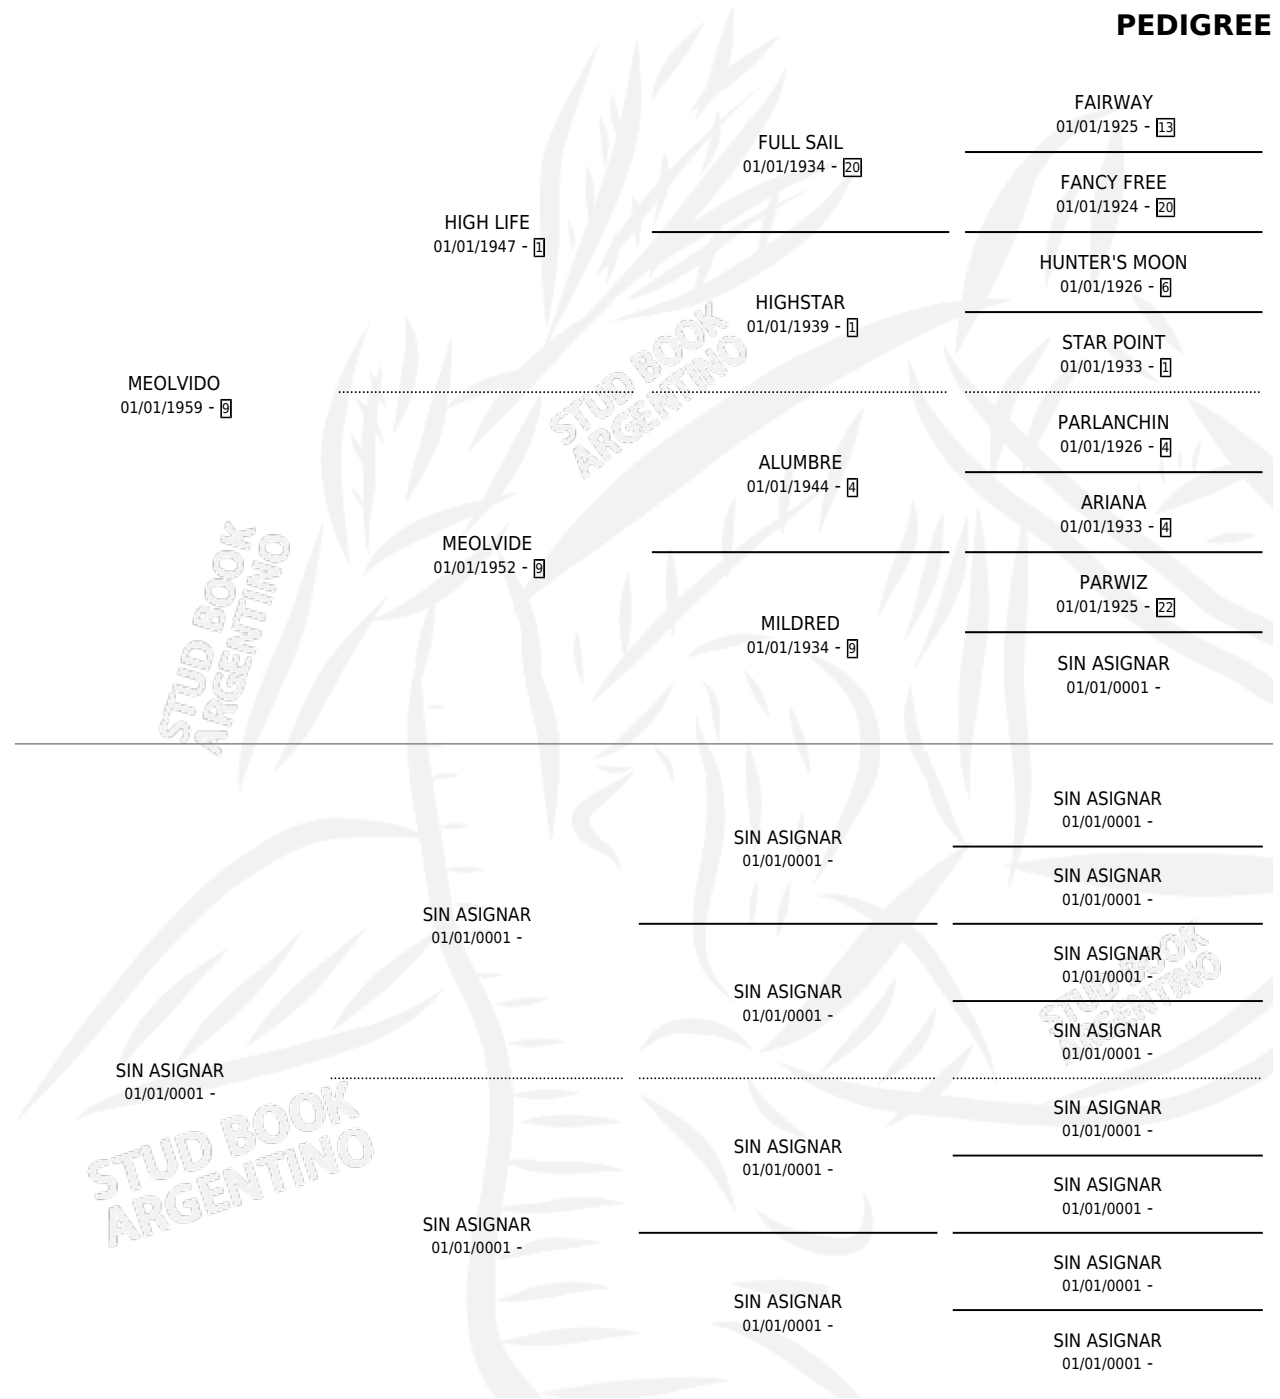

### ESTADO

TIPIFICACIÓN SANGUÍNEA	X
TIPIFICACIÓN POR ADN	X
PASAPORTE	X
IDENTIFICACIÓN POR MICROCHIP	X
REPRODUCTOR	✓

**Lugar de nacimiento:** Campo particular

**Criador:** Sin dato

~

### HIJOS

	MACHOS	HEMBRAS
4 NACIERON	1	3
3 CORRIERON	0	3

SIN ACTUACIONES

S

cimientos 4 / Efectividad 40.00%

PADRILLO	PRODUCTO	CRIADOR	1ER SERVICIO	ÚLTIMO SERVICIO
OJEN	∅		09/12/1993	31/12/1993
<b>MINAMOTO</b>	∅		24/11/1992	25/11/1992
<b>Datos oficiales del Stud Book Argentino</b>			04/09/1991	07/09/1991
OJEN	∅		15/11/1990	16/11/1990
studbook.org.ar			20/11/1989	22/11/1989
OJEN	OJENCITA (H Z, 08/11/1990)	SIN DATO	17/11/1988	19/11/1988
OJEN	ALUMINE MALLEN (H Z, 11/11/1989)	SIN DATO	25/11/1987	29/11/1987
BIG CREST	VILLMAPU (H ZN, 28/10/1988)	SIN DATO	12/12/1986	14/12/1986
BIG CREST	∅		05/12/1985	07/12/1985
BIG CREST	BIG TRAVIESO (M A, 06/12/1986)	SIN DATO		
BIG CREST	∅			