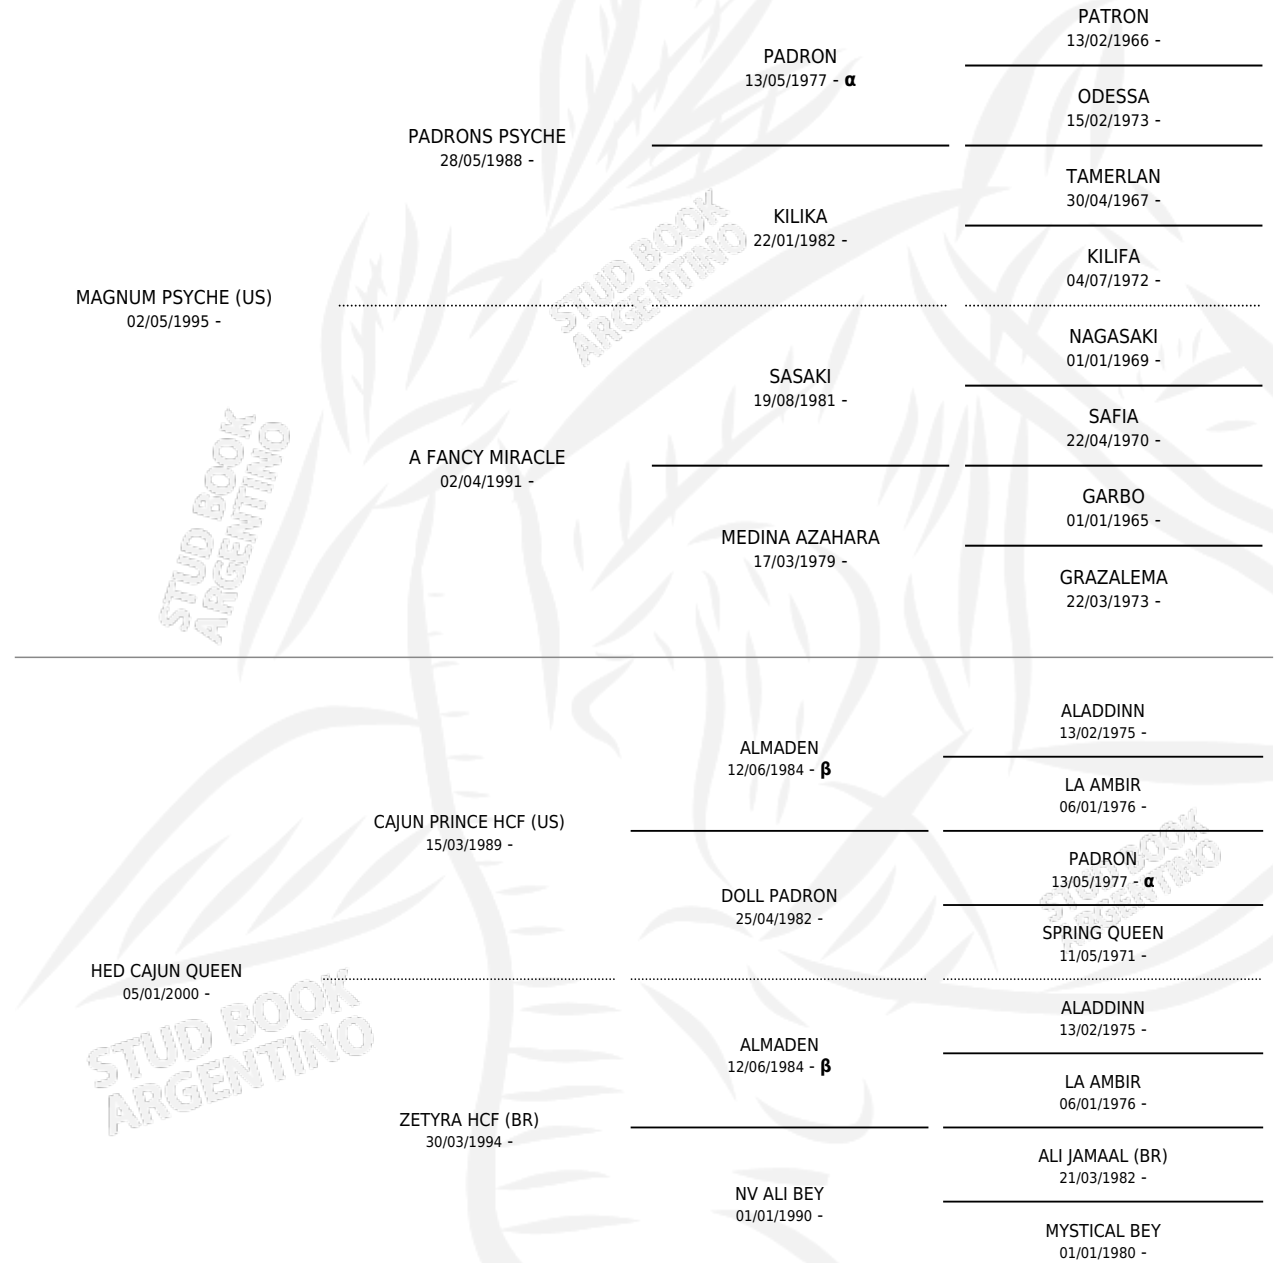

HED ARCANGEL

por **MAGNUM PSYCHE (US)** y **HED CAJUN QUEEN** por **CAJUN PRINCE HCF (US)**

Argentina · Macho · Zaino · AP · 05/01/2009
Familia · Volumen 40

ESTADO

TIPIFICACIÓN SANGUÍNEA	X
TIPIFICACIÓN POR ADN	✓
PASAPORTE	✓
IDENTIFICACIÓN POR MICROCHIP	✓
REPRODUCTOR	✓

Lugar de nacimiento: El Dok
Criador: El Dok

~

HIJOS

	MACHOS	HEMBRAS
5 NACIERON	1	4
SIN ACTUACIONES		

PEDIGREE

INBREEDING : α, β

SERVICIOS PADRILLO

TEMPORADA	HARAS	SERVICIO	NAC.	EFFECTIVIDAD
2024	MAYED	1	1	100 %
2022	EL DOK	1	1	100 %
2021	EL DOK	2	1	50.00 %
2020	MAYED	2	2	100 %