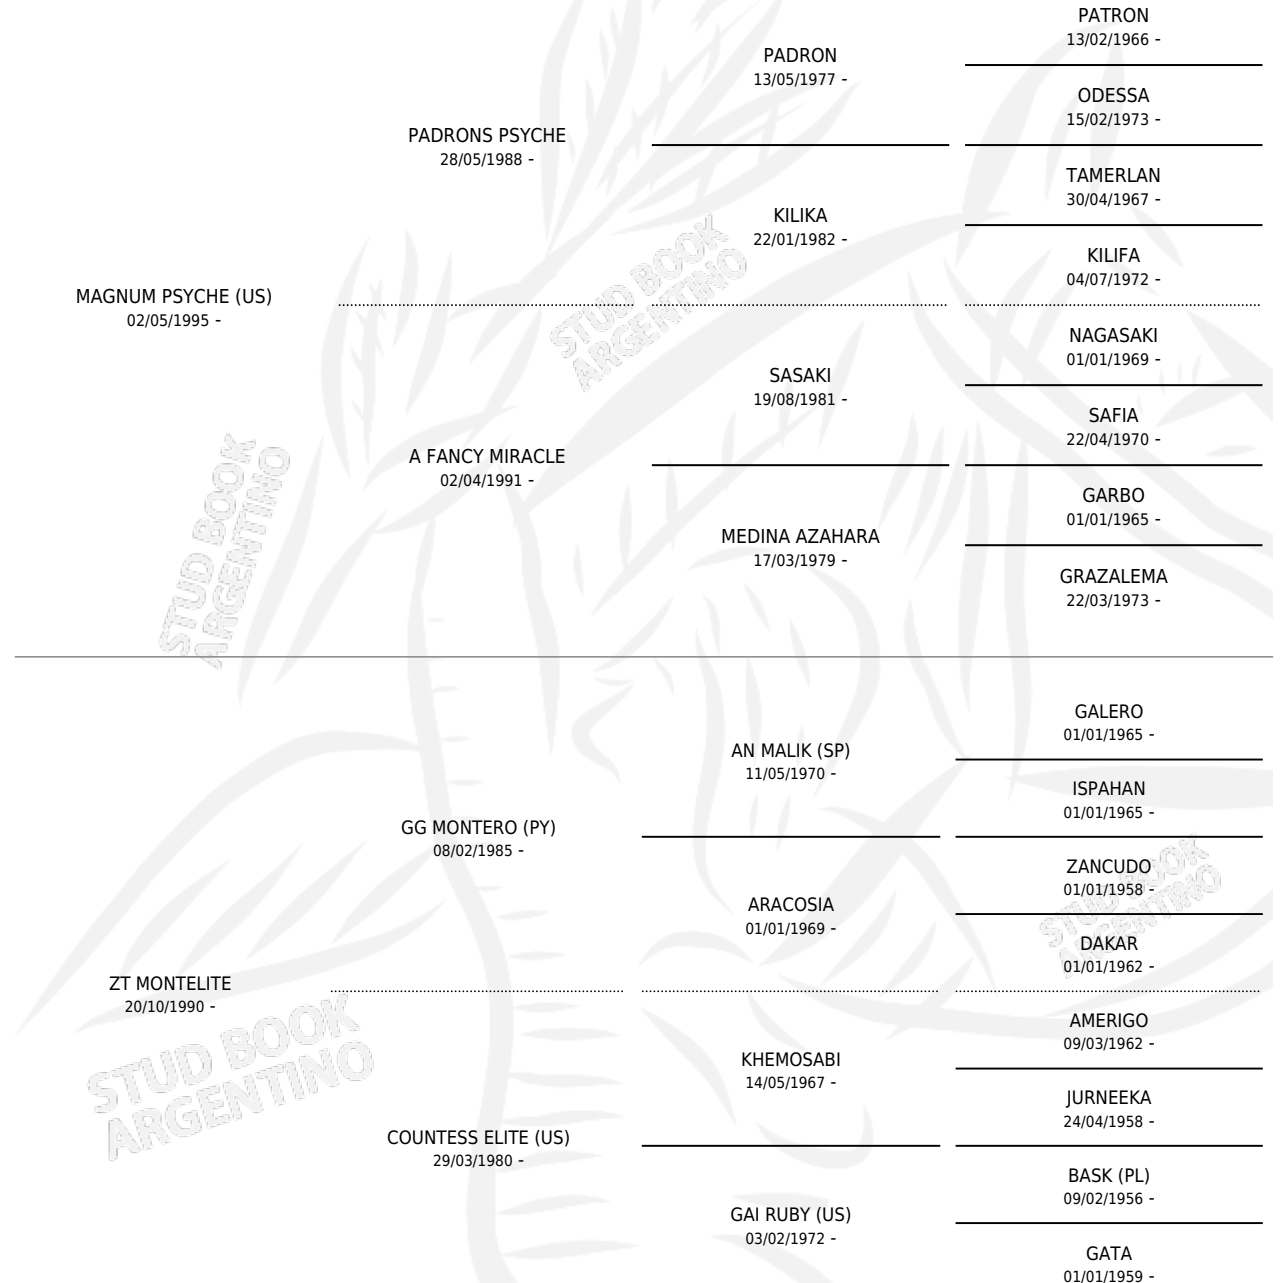

HED QUERUBINA

por **MAGNUM PSYCHE (US)** y **ZT MONTELITE** por **GG MONTERO (PY)**

Argentina · Hembra · Alazan · AP · 07/01/2009
Familia · Volumen 40

ESTADO

TIPIFICACIÓN SANGUÍNEA	X
TIPIFICACIÓN POR ADN	X
PASAPORTE	X
IDENTIFICACIÓN POR MICROCHIP	X
REPRODUCTOR	X

Lugar de nacimiento: El Dok

Criador: El Dok

PEDIGREE

HED QUERUBINA

Datos oficiales del Stud Book Argentino

Documento generado el 04/05/2026

studbook.org.ar