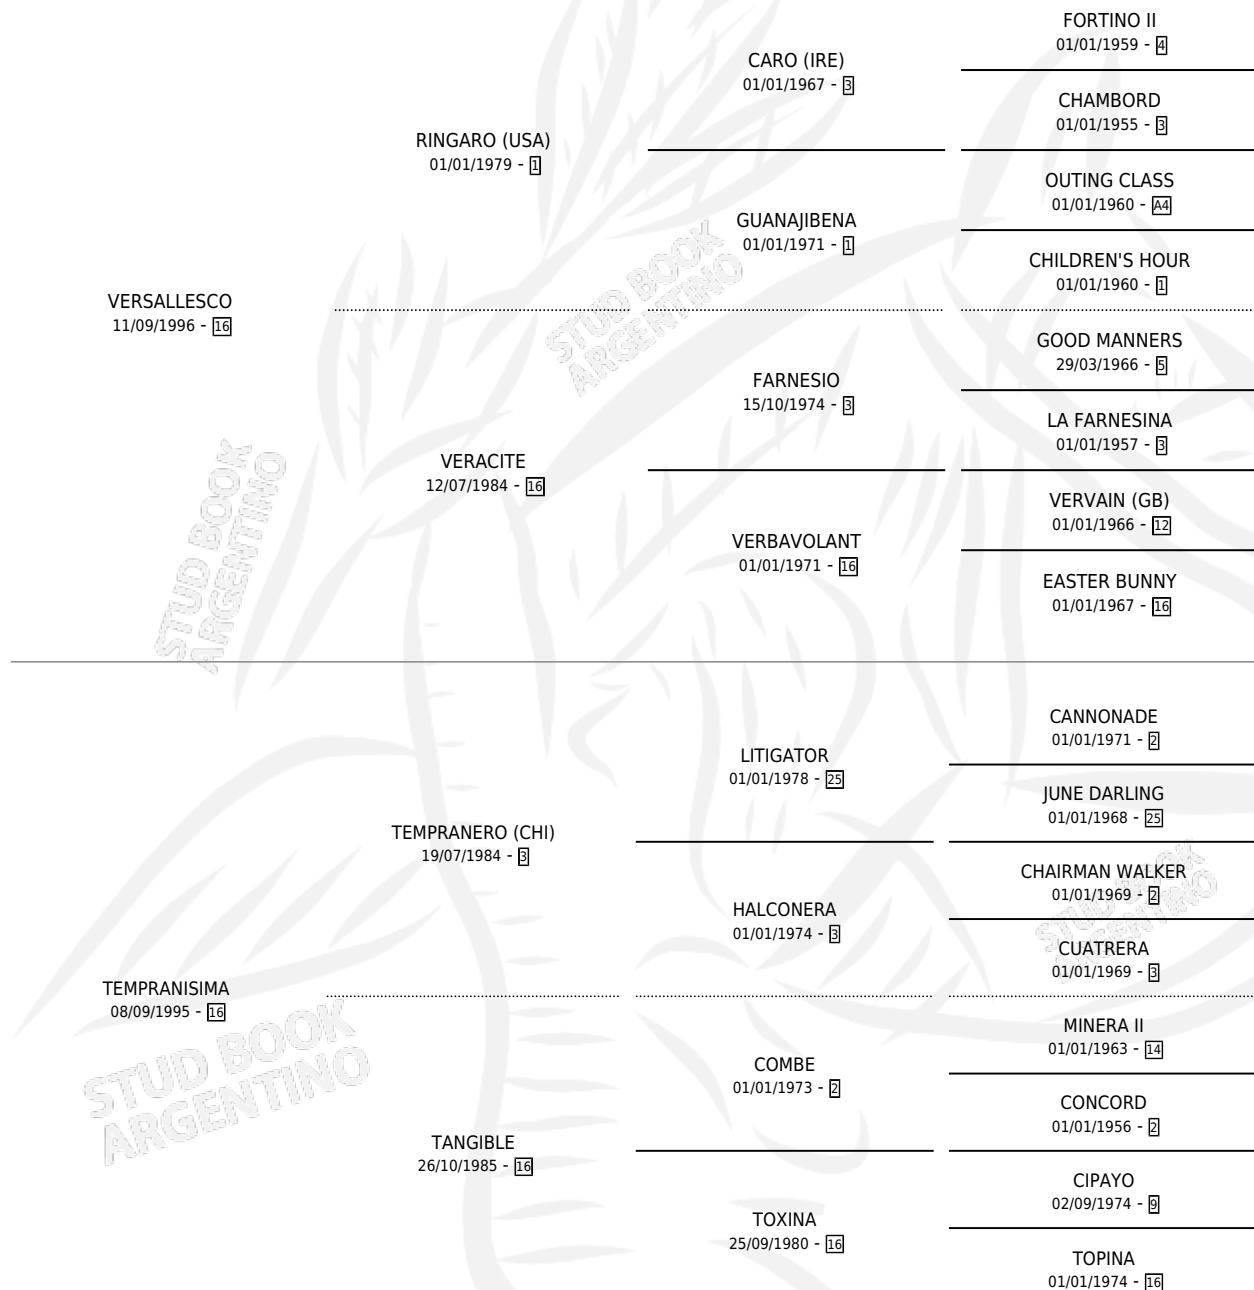

BELLA Y FERROZ

por **VERSALLESCO** y **TEMPRANISIMA** por **TEMPRANERO (CHI)**

Argentina · Hembra · Zaino Negro · SP · 05/11/2008
Familia 16-e · Volumen 40

ESTADO

TIPIFICACIÓN SANGUÍNEA	X
TIPIFICACIÓN POR ADN	✓
PASAPORTE	✓
IDENTIFICACIÓN POR MICROCHIP	✓
REPRODUCTOR	X

Lugar de nacimiento: Penco Hue
Criador: La Cuadra

PEDIGREE

CAMPAÑA

Solo carreras oficiales de Argentina

POR EDAD

EDAD	CC	1°	2°	3°	4°	5°	NP	CLC	CLG	CLCG1	CLGG1	IMPORTE	GANANCIA / CC
4 AÑOS	6	1	0	0	0	0	5	0	0	0	0	\$28,800	\$4,800
5 AÑOS	2	1	1	0	0	0	0	0	0	0	0	\$35,100	\$17,550
TOTALES	8	2	1	0	0	0	5	0	0	0	0	\$63,900	\$7,988
%		25.0%	12.5%	0.0%	0.0%	0.0%	62.5%	0.0%	0.0%	0.0%	0.0%		