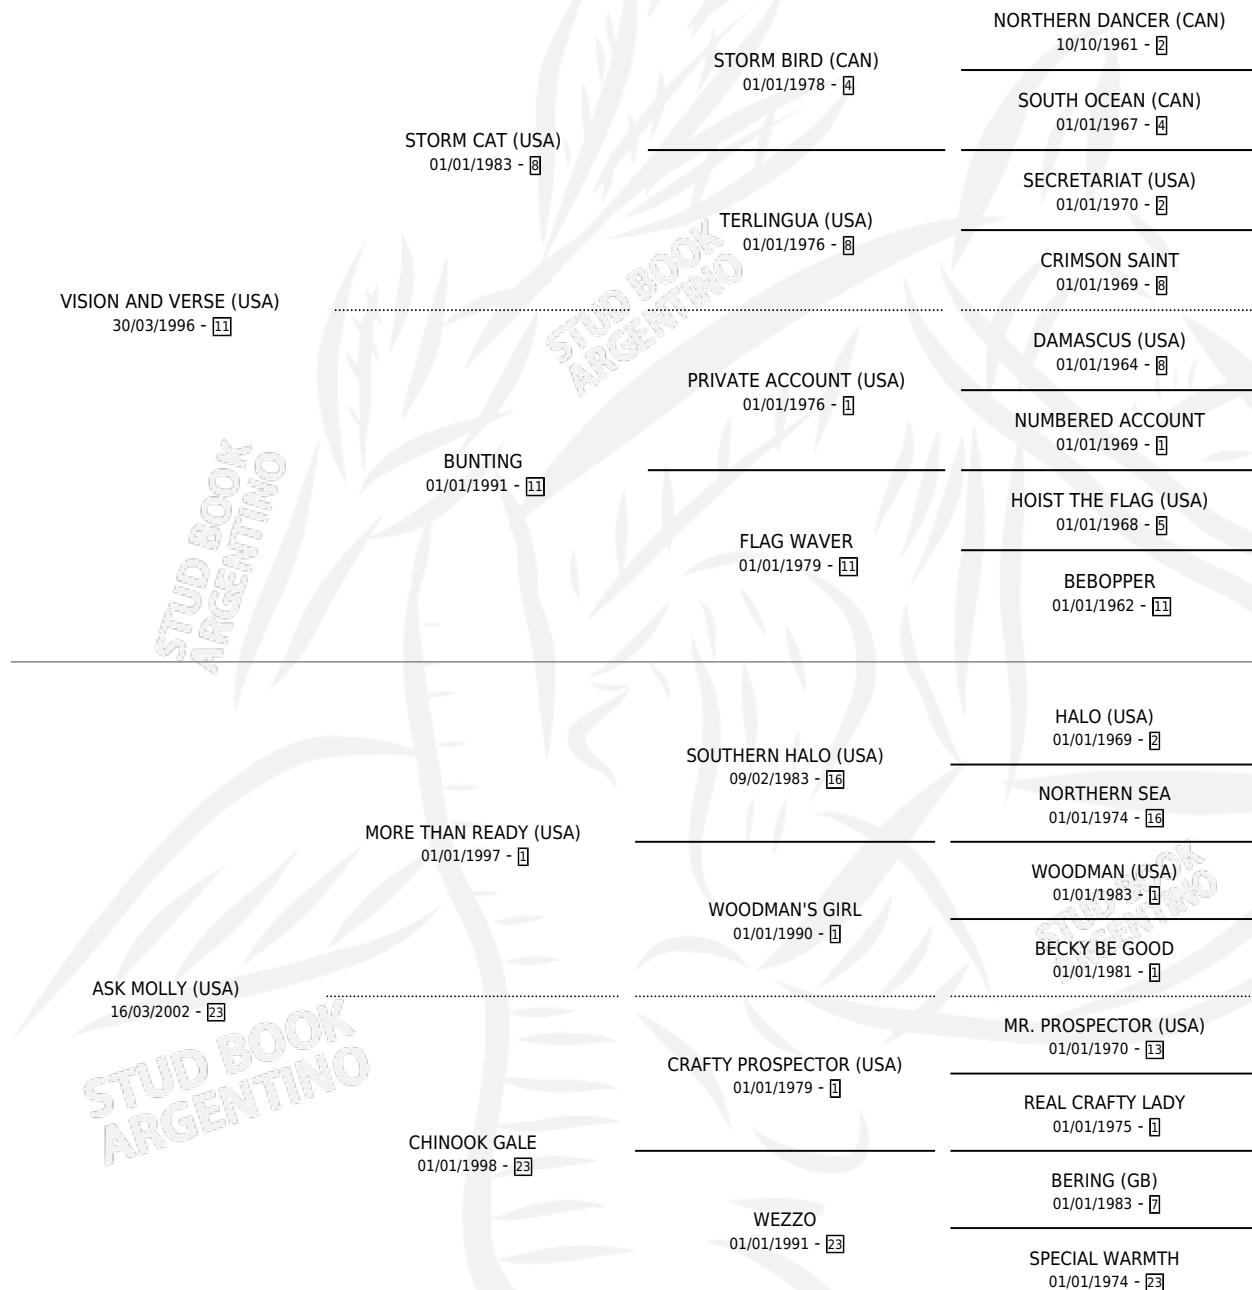

VECCHIA SIGNORA

por VISION AND VERSE (USA) y ASK MOLLY (USA) por MORE THAN READY (USA)

Argentina · Hembra · Zaino · SP · 07/08/2008
Familia 23-b · Volumen 40

ESTADO

TIPIFICACIÓN SANGUÍNEA	X
TIPIFICACIÓN POR ADN	✓
PASAPORTE	✓
IDENTIFICACIÓN POR MICROCHIP	✓
REPRODUCTOR	✓

Lugar de nacimiento: Caryjuan
Criador: Olivares Otero Luis Augusto

~

HIJOS

	MACHOS	HEMBRAS
1 NACIERON	1	0
SIN ACTUACIONES		

PEDIGREE

CAMPAÑA

Solo carreras oficiales de Argentina

POR EDAD