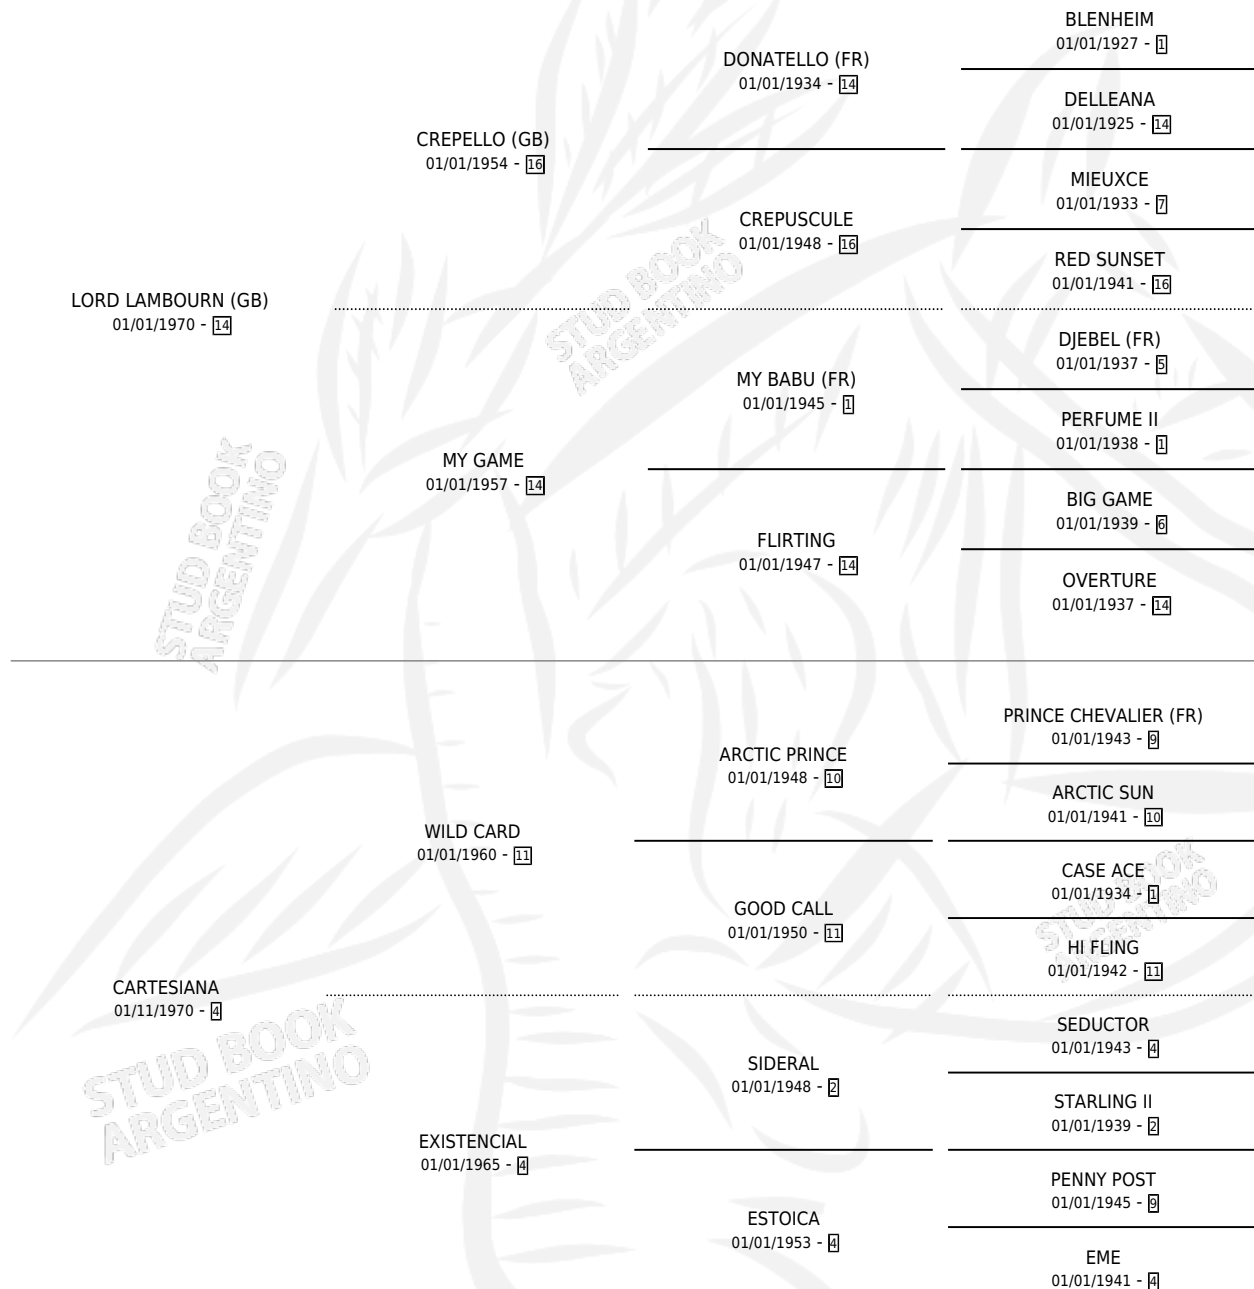

LORD MAYORS

por LORD LAMBOURN (GB) y CARTESIANA por WILD CARD

Argentina · Macho · Zaino · SP · 14/11/1975
Familia 4-k · Volumen 29

ESTADO

TIPIFICACIÓN SANGUÍNEA	X
TIPIFICACIÓN POR ADN	X
PASAPORTE	X
IDENTIFICACIÓN POR MICROCHIP	X
REPRODUCTOR	X

Lugar de nacimiento: Campo particular

Criador: Sin dato

PEDIGREE

CAMPAÑA

Solo carreras oficiales de Argentina

POR EDAD

EDAD	CC	1°	2°	3°	4°	5°	NP	CLC	CLG	CLCG1	CLGG1	IMPORTE	GANANCIA / CC
3 AÑOS	1	1	0	0	0	0	0	0	0	0	0	\$0	\$0
4 AÑOS	5	2	1	0	2	0	0	2	0	0	0	\$0	\$0
5 AÑOS	1	0	0	0	1	0	0	0	0	0	0	\$0	\$0
TOTALES	7	3	1	0	3	0	0	2	0	0	0	\$0	\$0
%		42.9%	14.3%	0.0%	42.9%	0.0%	0.0%	28.6%	0.0%	0.0%	0.0%		