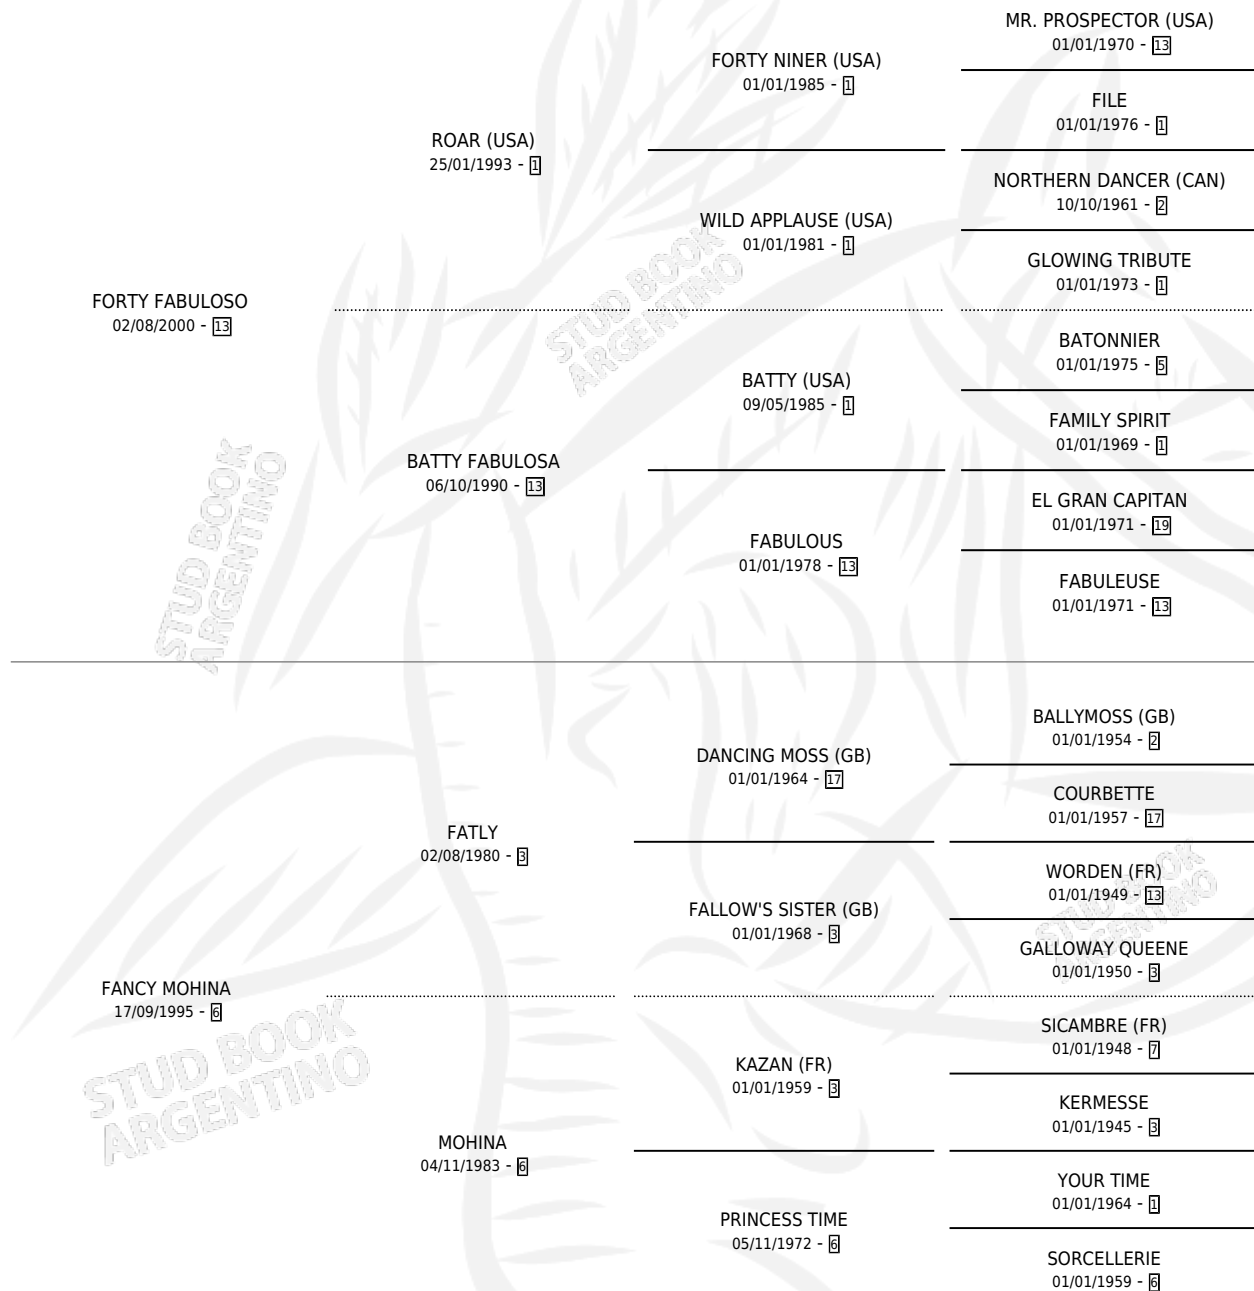

FORTY FAN

por FORTY FABULOSO y FANCY MOHINA por FATLY

Argentina · Macho · Alazan · SP · 04/09/2008
Familia 6-f · Volumen 40

ESTADO

TIPIFICACIÓN SANGUÍNEA	X
TIPIFICACIÓN POR ADN	✓
PASAPORTE	✓
IDENTIFICACIÓN POR MICROCHIP	✓
REPRODUCTOR	X

Lugar de nacimiento: Campo particular

Criador: Visiconti Jose Luis

PEDIGREE