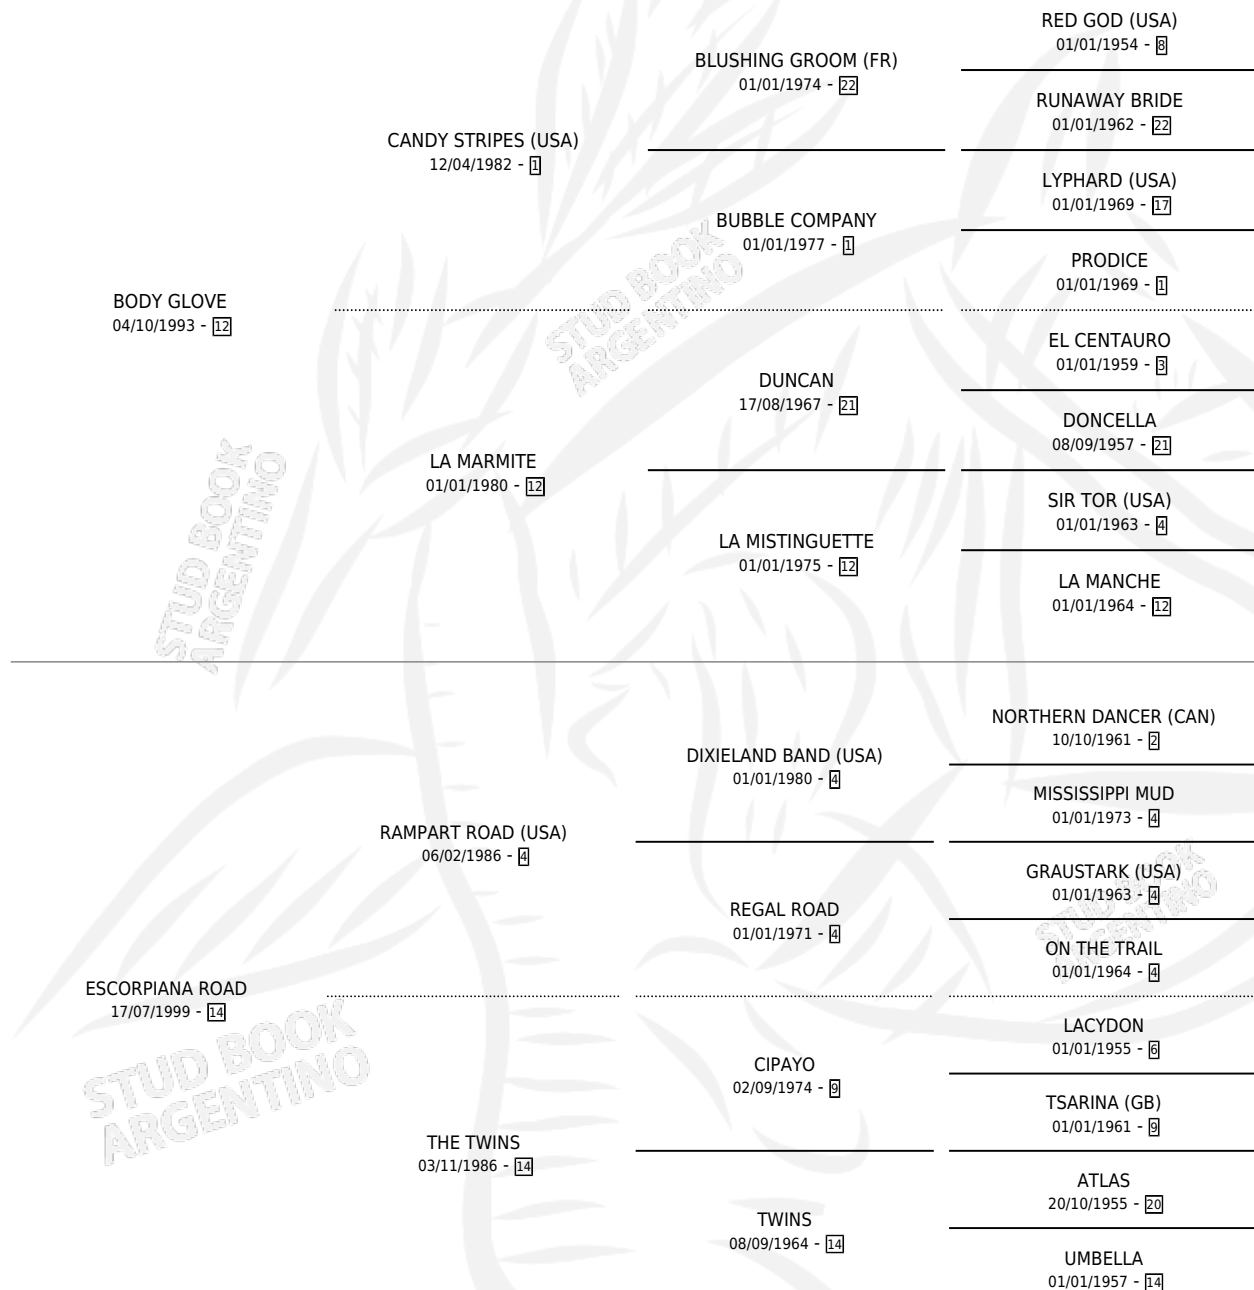

ELNANI

por **BODY GLOVE** y **ESCORPIANA ROAD** por **RAMPART ROAD (USA)**

Argentina · Macho · Alazan · SP · 06/09/2008
Familia 14-c · Volumen 40

ESTADO

TIPIFICACIÓN SANGUÍNEA	X
TIPIFICACIÓN POR ADN	✓
PASAPORTE	✓
IDENTIFICACIÓN POR MICROCHIP	✓
REPRODUCTOR	X

Lugar de nacimiento: Torre Herberos

Criador: Sin dato

PEDIGREE

ELNANI

Datos oficiales del Stud Book Argentino

Documento generado el 10/05/2026

studbook.org.ar