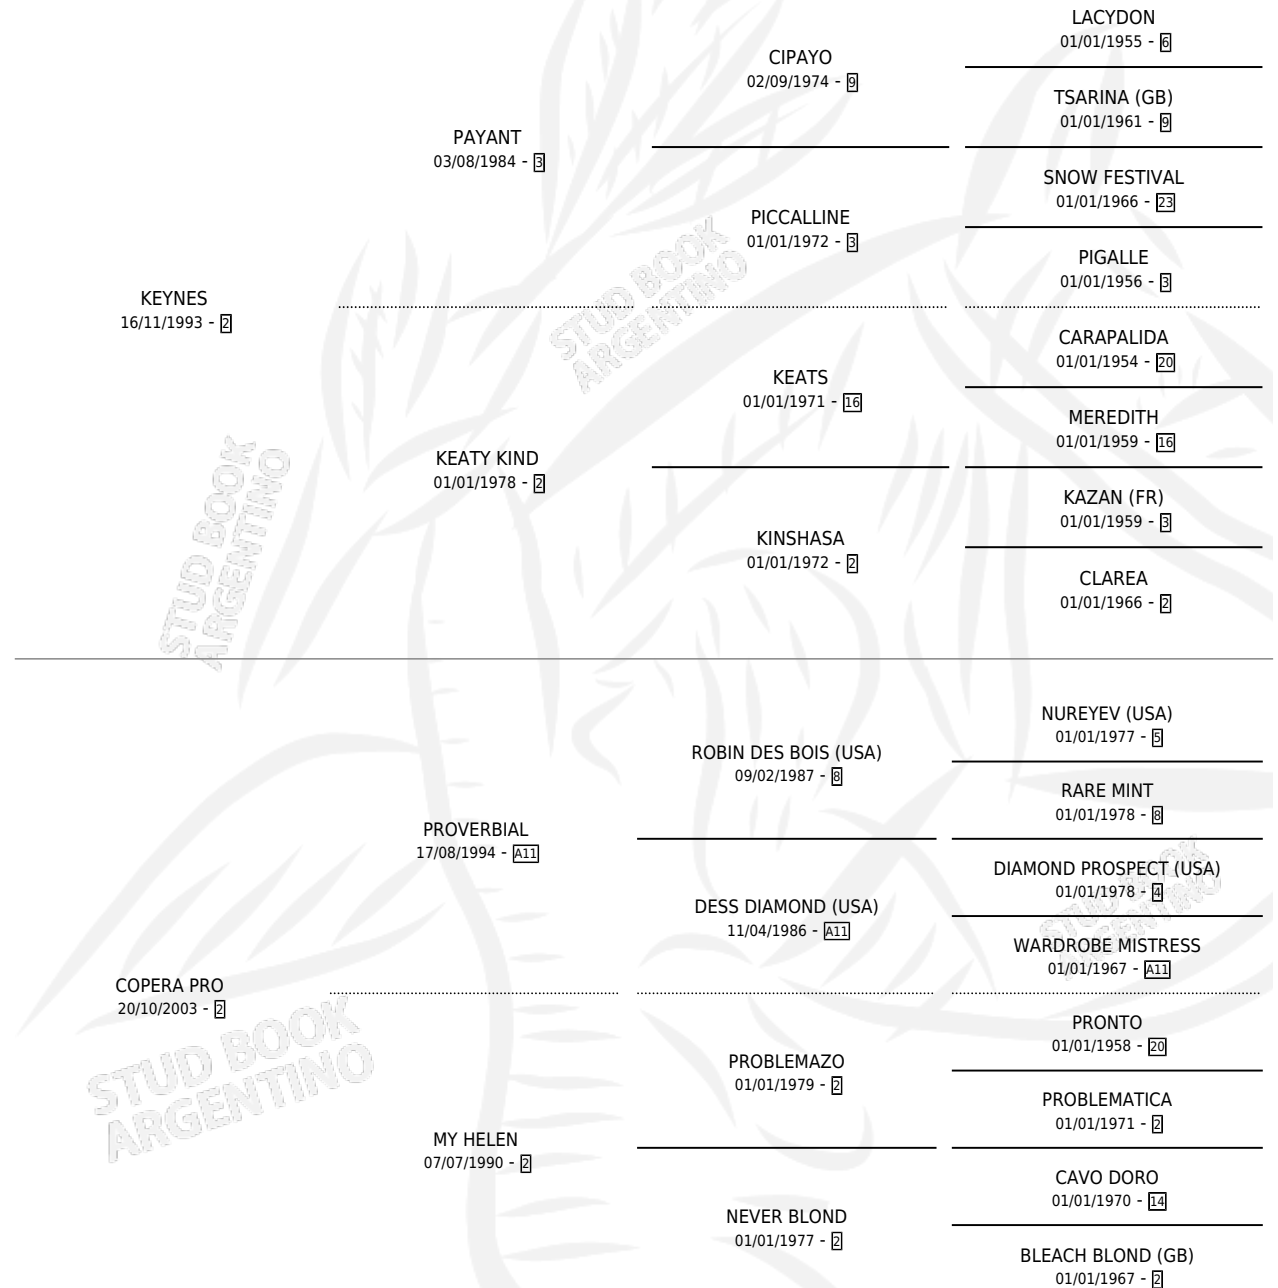

COPERA KEY

por KEYNES y COPERA PRO por PROVERBIAL

Argentina · Hembra · Alazan · SP · 19/11/2008
Familia 2-s · Volumen 40

ESTADO

TIPIFICACIÓN SANGUÍNEA	X
TIPIFICACIÓN POR ADN	✓
PASAPORTE	X
IDENTIFICACIÓN POR MICROCHIP	✓
REPRODUCTOR	X

Lugar de nacimiento: Costa Del Rio

Criador: Allasia Victor Hugo Blas

PEDIGREE

COPERA KEY

Datos oficiales del Stud Book Argentino

Documento generado el 25/04/2026

studbook.org.ar