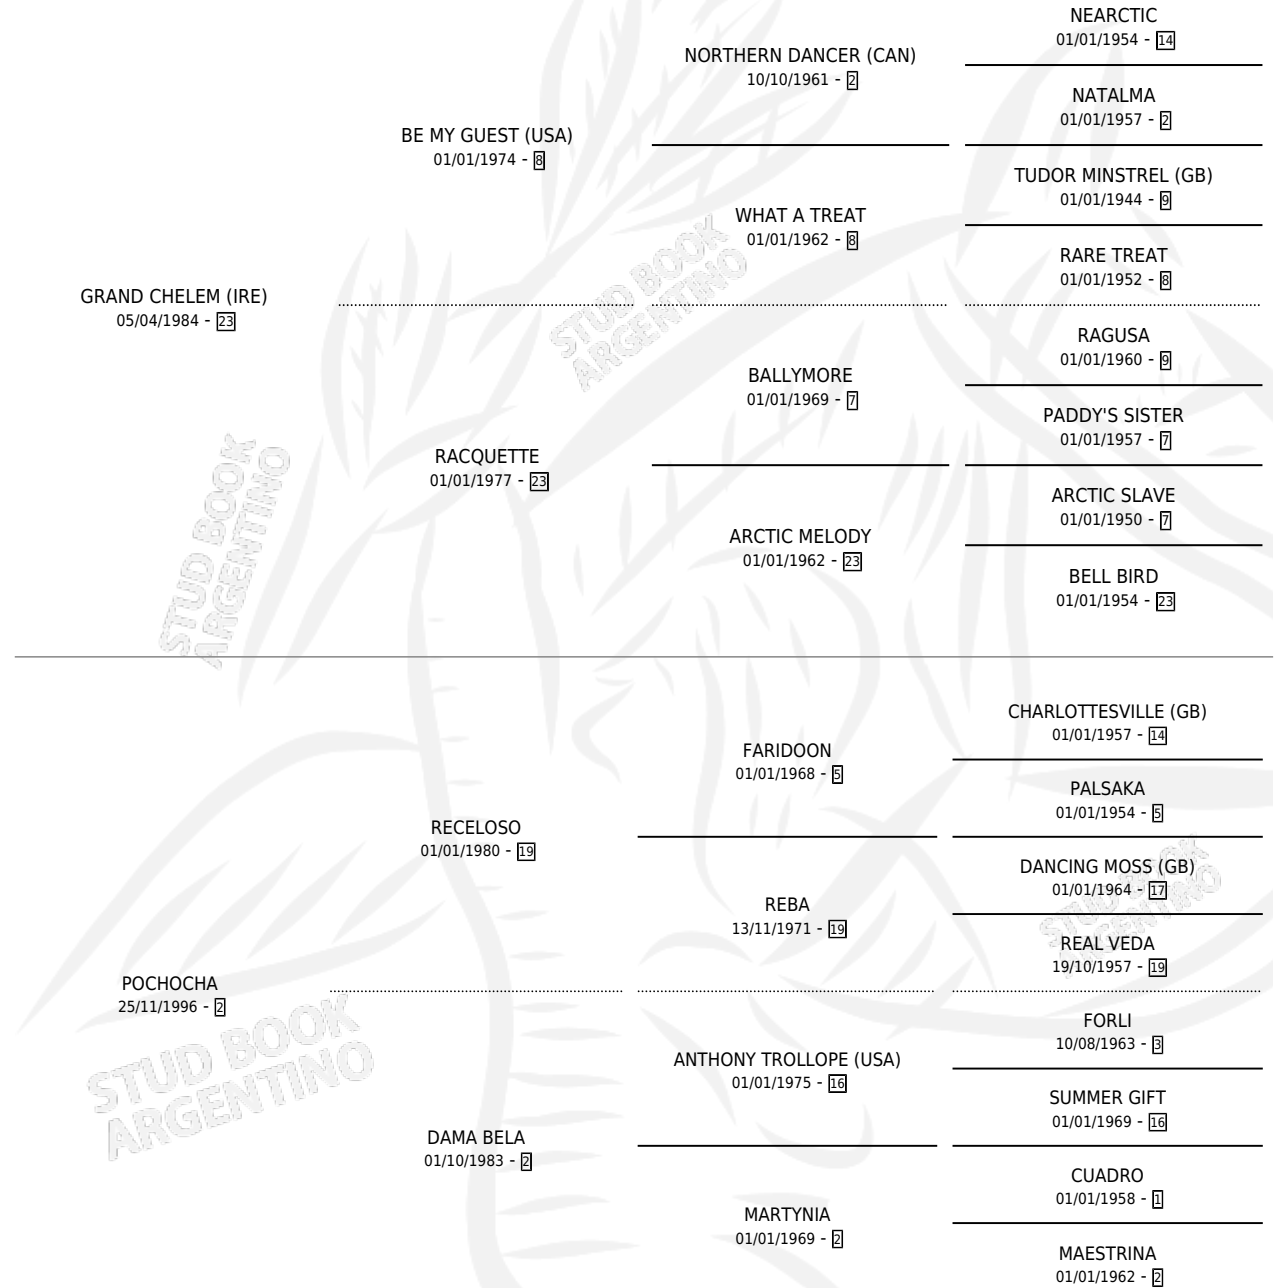

GRAND FRANCIS

por GRAND CHELEM (IRE) y POCHOCHA por RECELOSO

Argentina · Macho · Alazan · SP · 02/12/2008
Familia 2-a · Volumen 40

ESTADO

TIPIFICACIÓN SANGUÍNEA	X
TIPIFICACIÓN POR ADN	✓
PASAPORTE	✓
IDENTIFICACIÓN POR MICROCHIP	✓
REPRODUCTOR	X

Lugar de nacimiento: Con Clave Canty

Criador: Sin dato

PEDIGREE

CAMPAÑA

Solo carreras oficiales de Argentina

POR EDAD

EDAD	CC	1°	2°	3°	4°	5°	NP	CLC	CLG	CLCG1	CLGG1	IMPORTE	GANANCIA / CC
4 AÑOS	2	0	0	0	0	0	2	0	0	0	0	\$0	\$0
TOTALES	2	0	0	0	0	0	2	0	0	0	0	\$0	\$0
%		0.0%	0.0%	0.0%	0.0%	0.0%	100%	0.0%	0.0%	0.0%	0.0%		