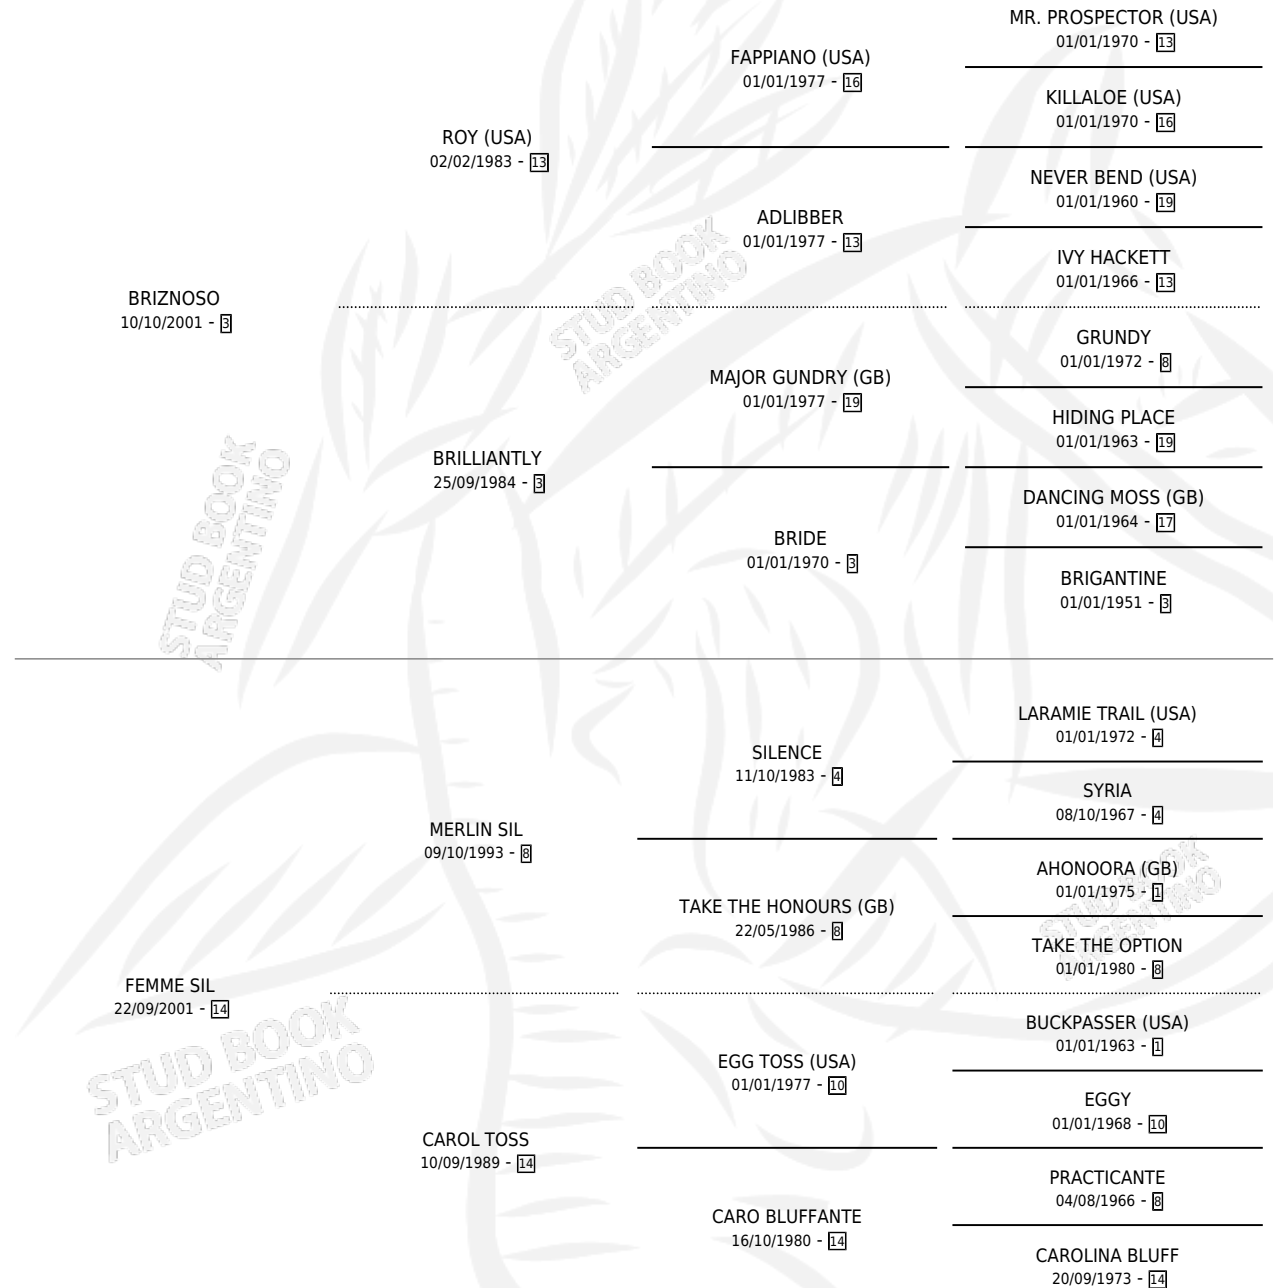

LA BANCA

por BRIZNOSO y FEMME SIL por MERLIN SIL

Argentina · Hembra · Alazan · SP · 14/11/2008
Familia 14 · Volumen 40

ESTADO

TIPIFICACIÓN SANGUÍNEA	X
TIPIFICACIÓN POR ADN	X
PASAPORTE	X
IDENTIFICACIÓN POR MICROCHIP	X
REPRODUCTOR	X

Lugar de nacimiento: La Correntina

Criador: La Correntina

PEDIGREE

LA BANCA

Datos oficiales del Stud Book Argentino

Documento generado el 08/05/2026

studbook.org.ar