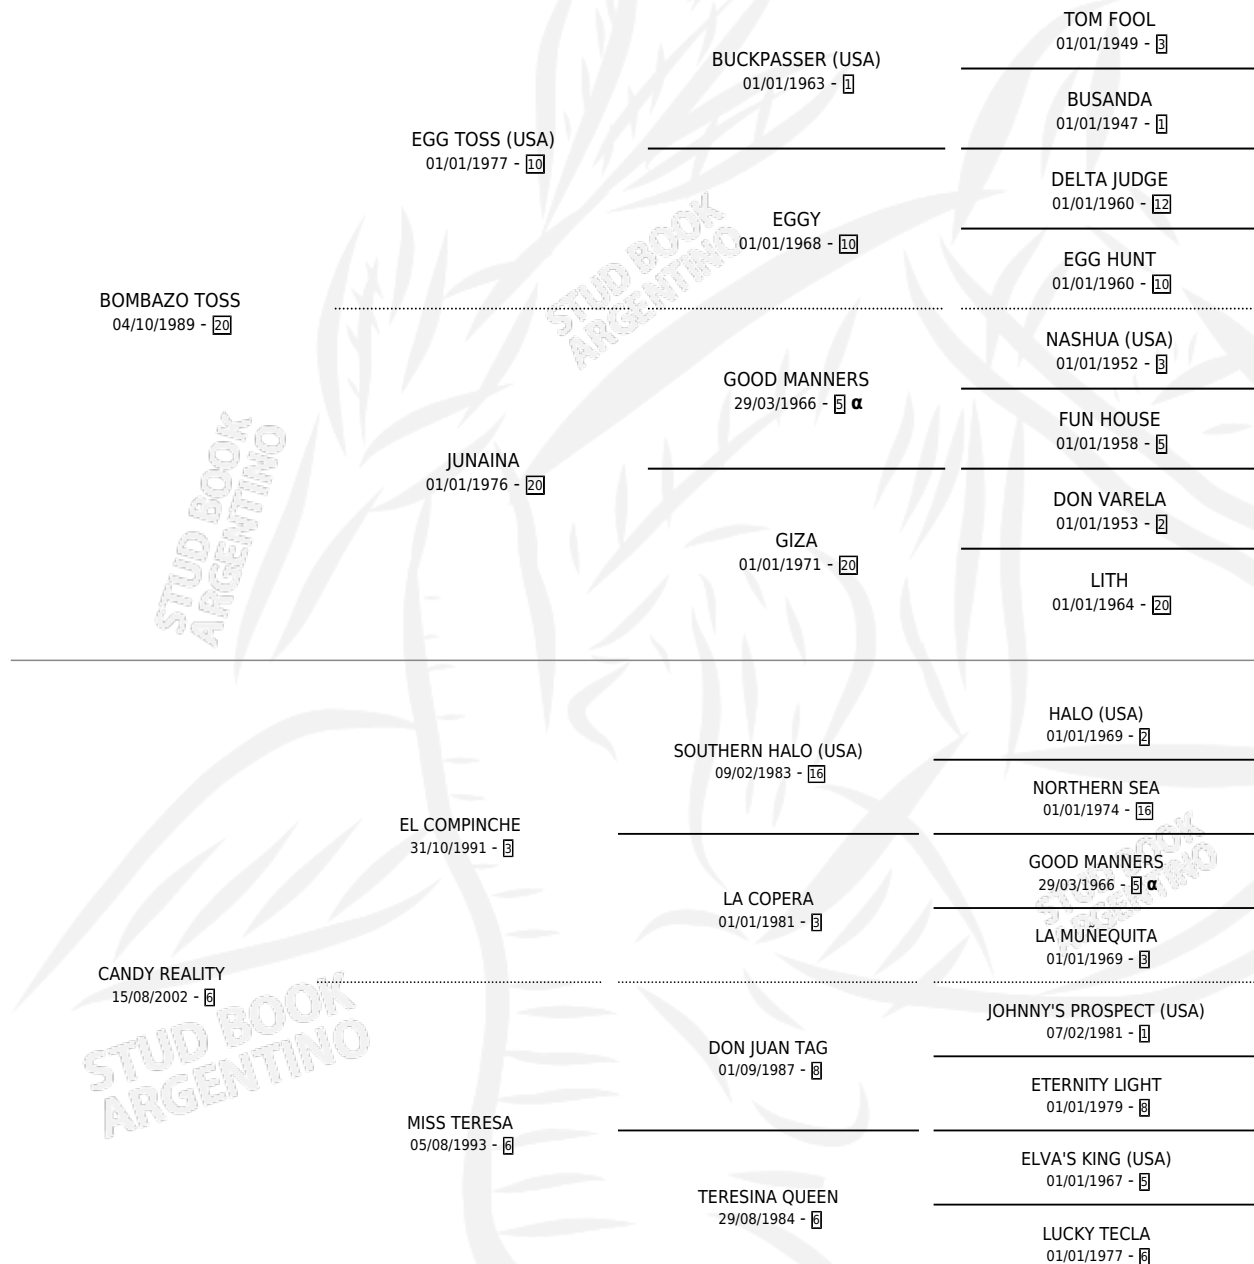

ARIZONA TOSS

por **BOMBAZO TOSS** y **CANDY REALITY** por **EL COMPINCHE**

Argentina · Hembra · Alazan Tostado · SP · 16/10/2008
Familia 6-f · Volumen 40

ESTADO

TIPIFICACIÓN SANGUÍNEA	X
TIPIFICACIÓN POR ADN	✓
PASAPORTE	✓
IDENTIFICACIÓN POR MICROCHIP	✓
REPRODUCTOR	✓

Lugar de nacimiento: Campo particular

Criador: Cismondi Sergio Eduardo

~

HIJOS

	MACHOS	HEMBRAS
2 NACIERON	2	0
SIN ACTUACIONES		

PEDIGREE

INBREEDING : α

S

mientos 2 / Efectividad 100%

PADRILLO	PRODUCTO	CRIADOR	1ER SERVICIO	ÚLTIMO SERVICIO
DAVENTINO	EL DESTRUCTOR (M Z, 04/07/2024)	MARTINS NAVARRO MARCOS EMANUEL	08/08/2023	10/08/2023
HAUSWAGEN	EL ACORAZADO (M Z, 31/10/2021)	MARTINS NAVARRO MARCOS EMANUEL	10/11/2020	14/11/2020