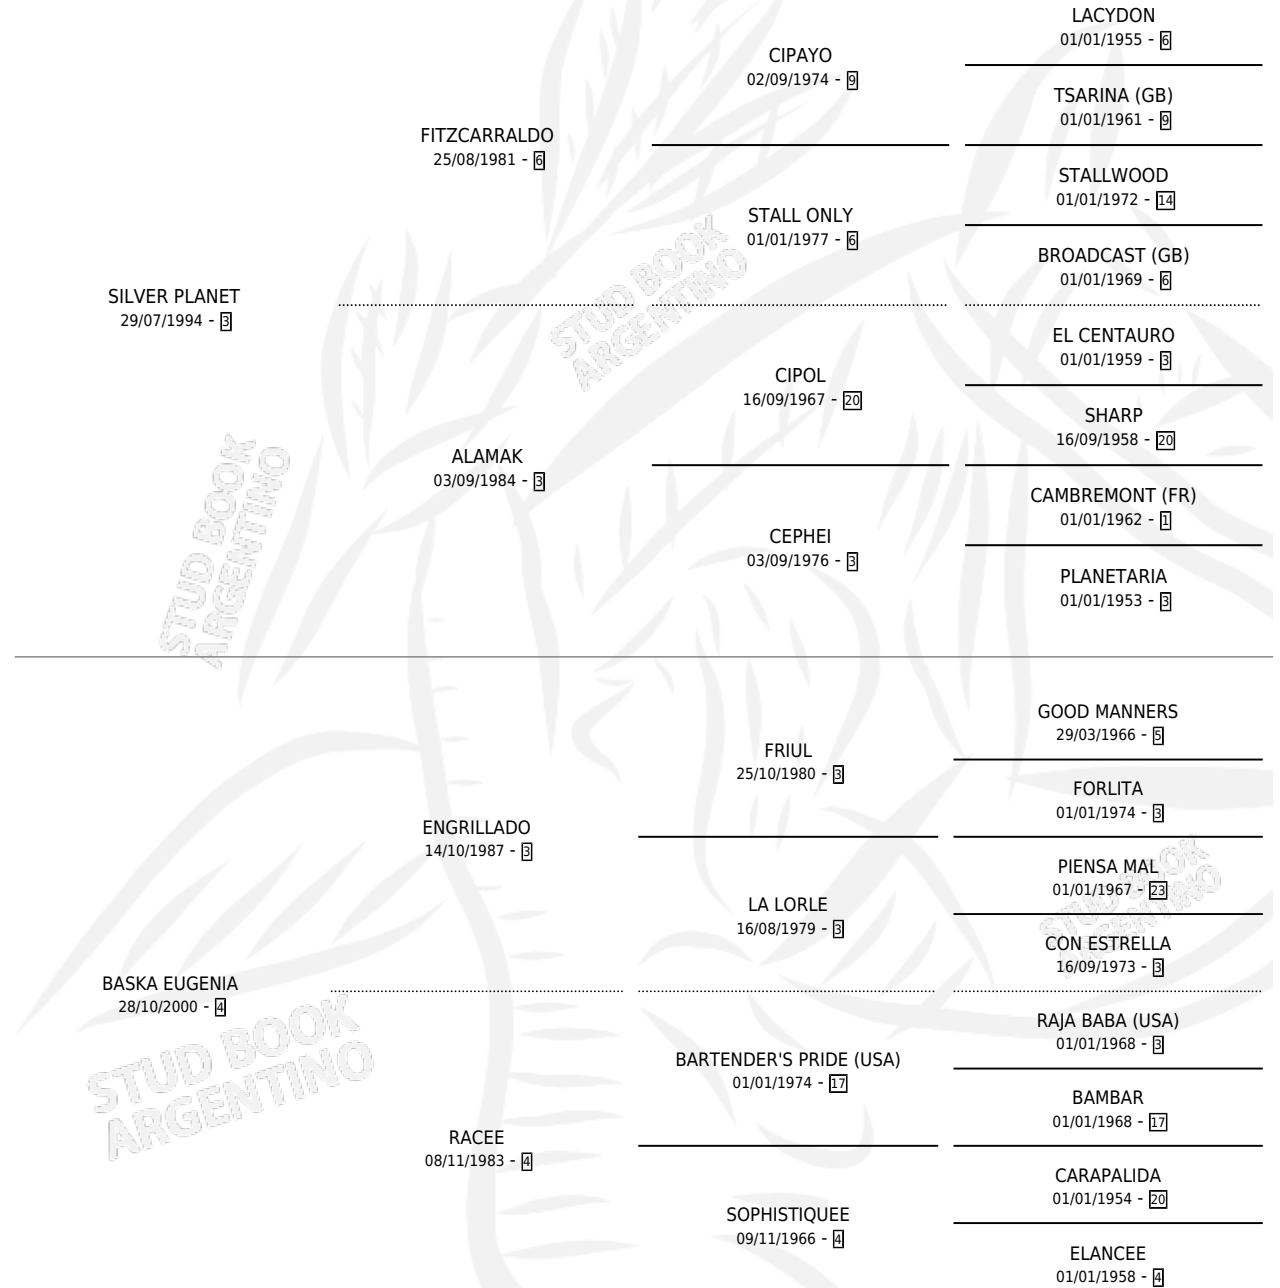

ESTRELLA BASKA

por SILVER PLANET y BASKA EUGENIA por ENGRILLADO

Argentina · Hembra · Alazan · SP · 26/10/2008
Familia 4-k · Volumen 40

ESTADO

TIPIFICACIÓN SANGUÍNEA	X
TIPIFICACIÓN POR ADN	✓
PASAPORTE	✓
IDENTIFICACIÓN POR MICROCHIP	✓
REPRODUCTOR	✓

Lugar de nacimiento: Usasti

Criador: Sin dato

PEDIGREE

CAMPAÑA

Solo carreras oficiales de Argentina

POR EDAD

EDAD	CC	1°	2°	3°	4°	5°	NP	CLC	CLG	CLCG1	CLGG1	IMPORTE	GANANCIA / CC
2 AÑOS	2	0	0	0	0	0	2	0	0	0	0	\$0	\$0
3 AÑOS	6	0	1	0	0	0	5	0	0	0	0	\$10,500	\$1,750
4 AÑOS	5	0	0	0	1	0	4	0	0	0	0	\$4,800	\$960
5 AÑOS	1	0	0	0	0	1	0	0	0	0	0	\$1,200	\$1,200
TOTALES	14	0	1	0	1	1	11	0	0	0	0	\$16,500	\$1,179
%		0.0%	7.1%	0.0%	7.1%	7.1%	78.6%	0.0%	0.0%	0.0%	0.0%		