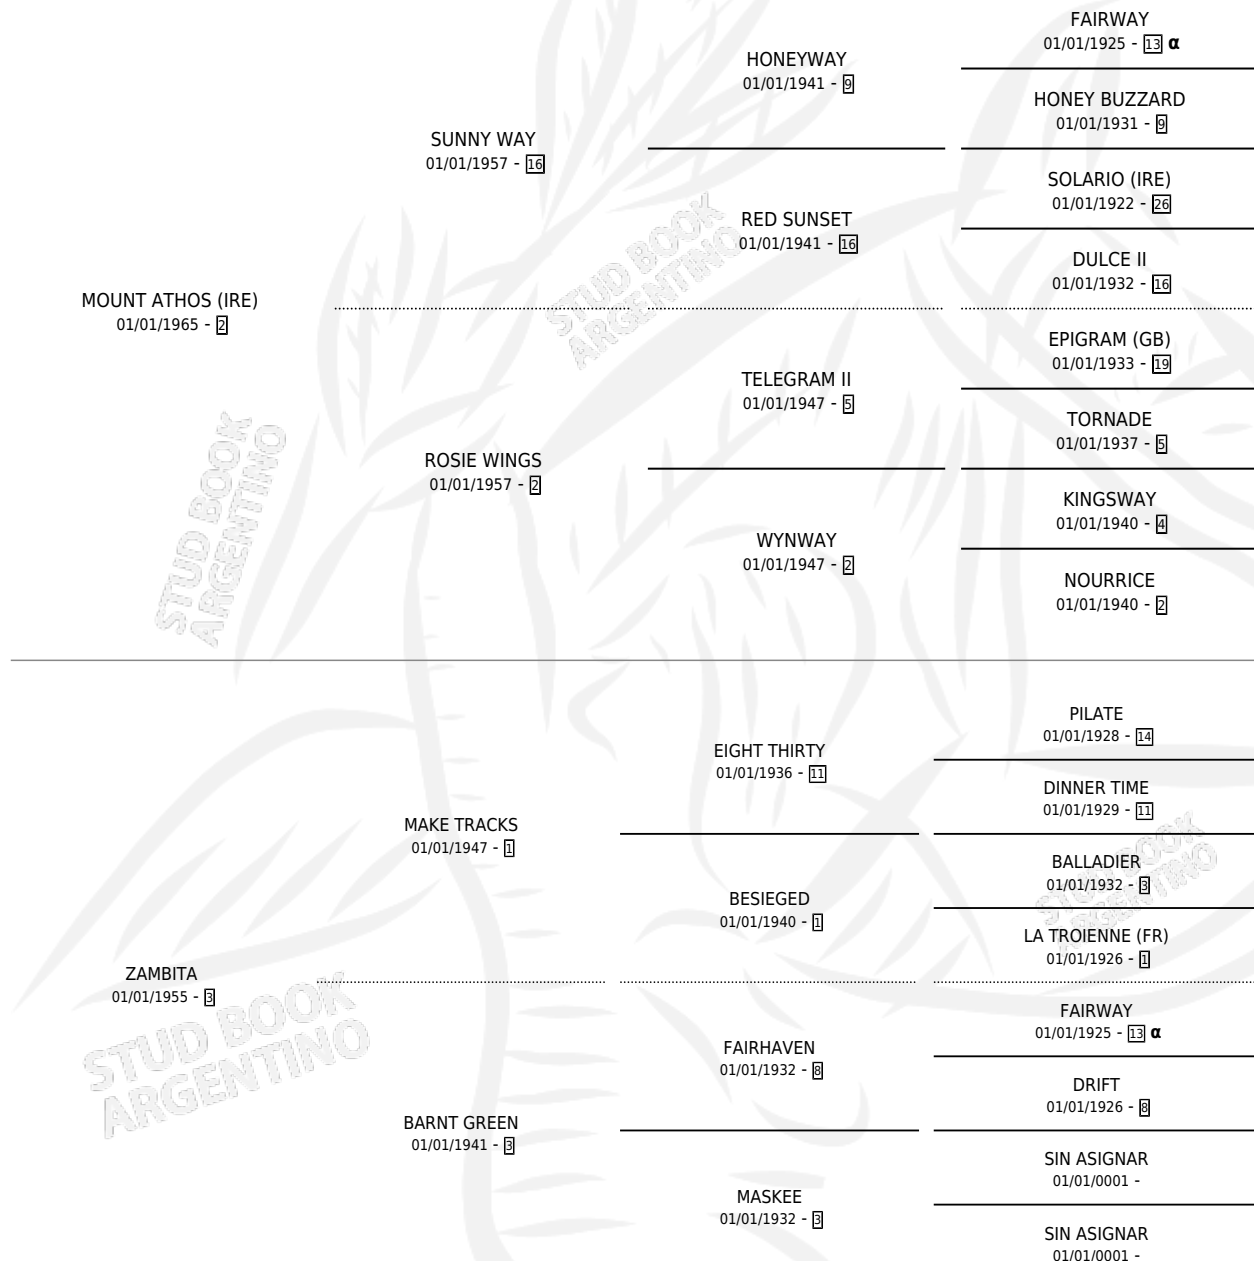

ZEMIS

por **MOUNT ATHOS (IRE)** y **ZAMBITA** por **MAKE TRACKS**

Argentina · Hembra · Zaino · SP · 01/01/1975
Familia 3-e · Volumen 29

ESTADO

TIPIFICACIÓN SANGUÍNEA	✓
TIPIFICACIÓN POR ADN	X
PASAPORTE	X
IDENTIFICACIÓN POR MICROCHIP	X
REPRODUCTOR	✓

Lugar de nacimiento: Campo particular

Criador: Sin dato

~

HIJOS

	MACHOS	HEMBRAS
10 NACIERON	6	4
7 CORRIERON	4	3
6 GANARON	3	3

1 GANADORES **CL** **1** GANADORES **GR** **0** GANADORES **G1**

PEDIGREE

INBREEDING : α

S

cimientos 6 / Efectividad 37.50%

PADRILLO	PRODUCTO	CRIADOR	1ER SERVICIO	ÚLTIMO SERVICIO
HALO FIRE (USA)	∅		29/10/1998	02/11/1998
ZEMIS HALO FIRE (USA)	∅		29/08/1997	10/12/1997
Datos oficiales del Stud Book Argentino COMBES Documento generado el 28/04/2026	∅		06/10/1996	02/12/1996
COMBES studbook.org.ar	ZEMBE (H Z, 27/09/1996)	SIN DATO	15/09/1995	09/10/1995
EAST IS EAST (USA)	∅		30/08/1994	26/12/1994
PRIVATE LINE (GB)	∅		09/11/1993	04/12/1993
DON JUAN TAG	∅		13/11/1992	15/11/1992
CREATIVITY (USA)	ZEAVITY (M Z, 02/11/1992)	SIN DATO	30/11/1991	05/12/1991
CRAELIUS (USA)	EMELIUS (M Z, 21/10/1991)	SIN DATO	16/11/1990	16/11/1990
CRAELIUS (USA)	∅		22/11/1989	22/11/1989
CRAELIUS (USA)	ZELIUS (M Z, 19/10/1989)	SIN DATO	08/11/1988	08/11/1988
LIGHT CAVALRY (GB)	LIGHT ZEM (H Z, 17/09/1988) •MURIÓ EL 04/10/2001•	SIN DATO	29/09/1987	29/09/1987
MOUNTDRAGO	∅		29/09/1986	02/12/1986
HALL OF FAME	∅		30/10/1985	07/11/1985
RED RUFUS (IRE)	∅			
GREEK WATERS (USA)	GREEK GOD (M A, 09/10/1984)	SIN DATO		