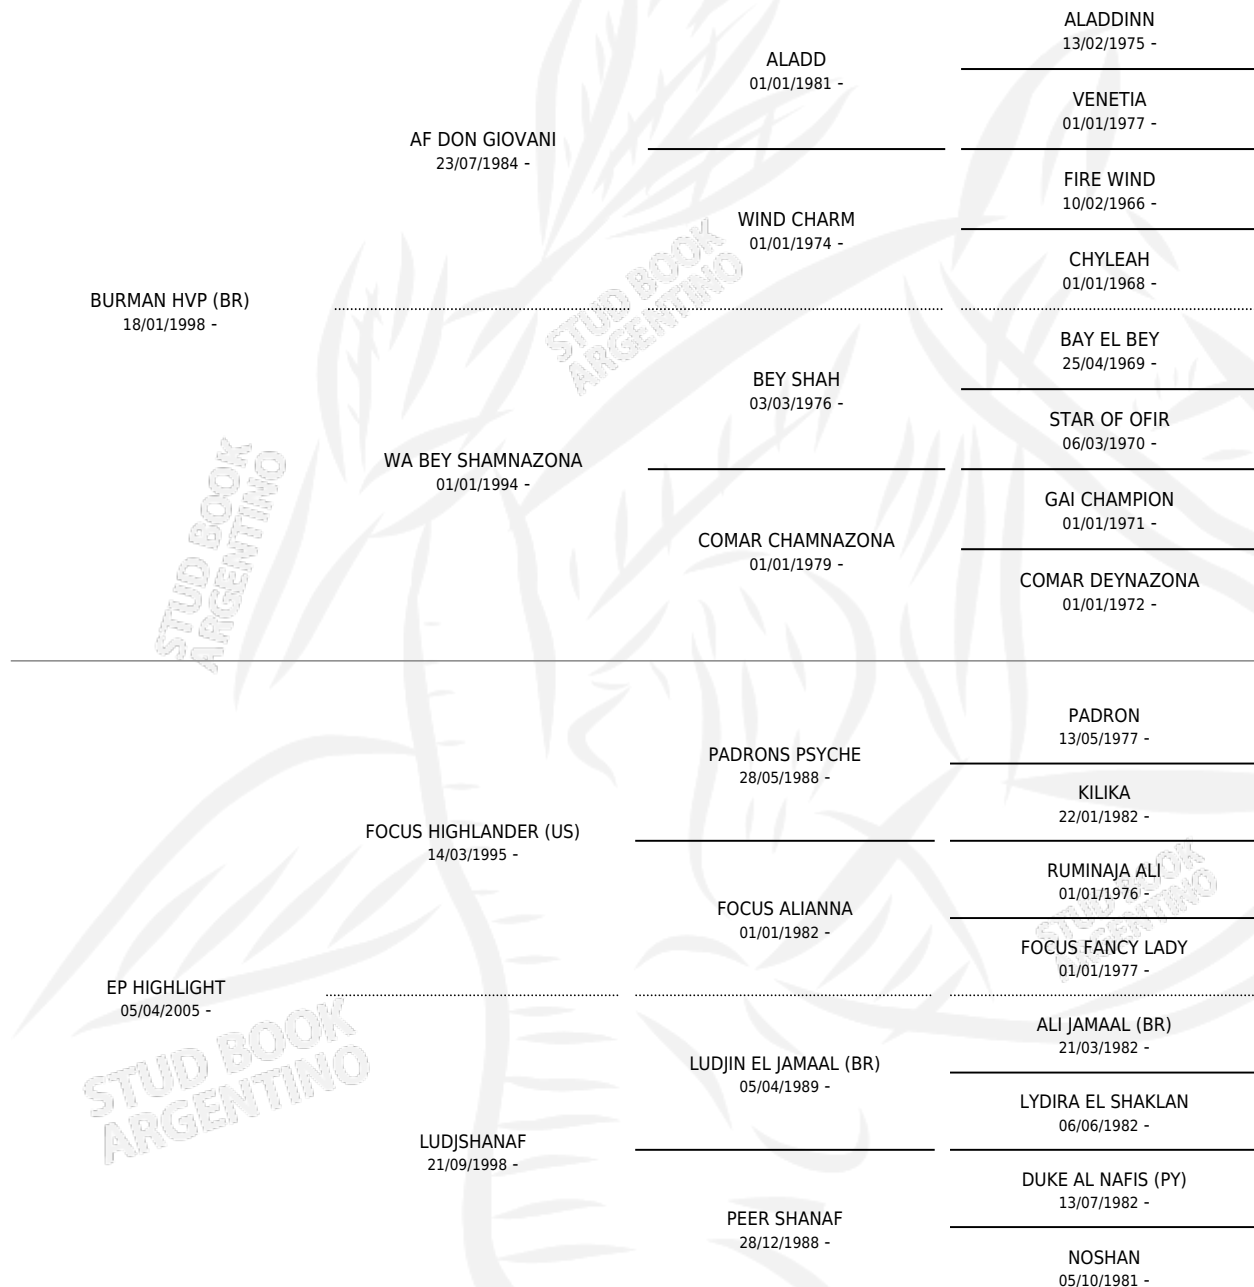

EP BUR LIGHT

por **BURMAN HVP (BR)** y **EP HIGHLIGHT** por **FOCUS HIGHLANDER (US)**

Argentina · Hembra · Alazan Tostado · AP · 26/11/2008
Familia · Volumen 40

ESTADO

TIPIFICACIÓN SANGUÍNEA	X
TIPIFICACIÓN POR ADN	X
PASAPORTE	X
IDENTIFICACIÓN POR MICROCHIP	X
REPRODUCTOR	✓

Lugar de nacimiento: La Elegida De Guido

Criador: La Elegida De Guido

PEDIGREE

S

mientos 0 / Efectividad 0.00%

PADRILLO

PRODUCTO

CRIADOR