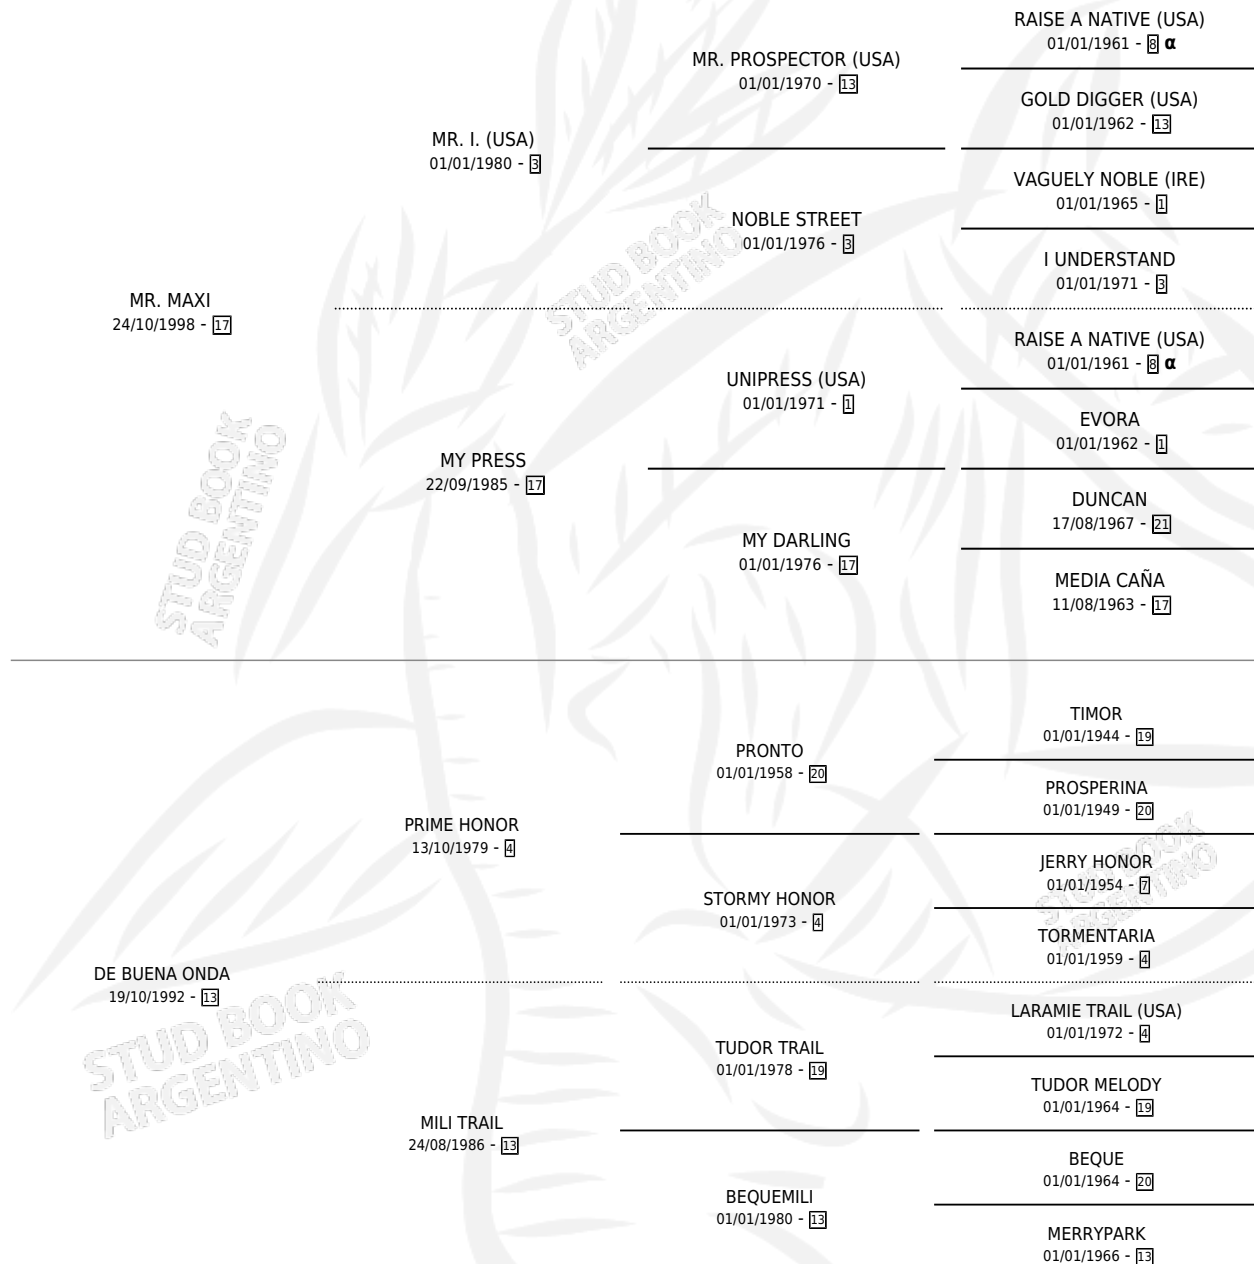

DOÑA CLOTI

por MR. MAXI y DE BUENA ONDA por PRIME HONOR

Argentina · Hembra · Zaino · SP · 28/10/2008
Familia 13-b · Volumen 40

ESTADO

TIPIFICACIÓN SANGUÍNEA	X
TIPIFICACIÓN POR ADN	✓
PASAPORTE	X
IDENTIFICACIÓN POR MICROCHIP	✓
REPRODUCTOR	X

Lugar de nacimiento: Haras Y Stud Vengador

Criador: Sin dato

PEDIGREE

INBREEDING : α

DOÑA CLOTI

Datos oficiales del Stud Book Argentino

Documento generado el 06/05/2026

studbook.org.ar