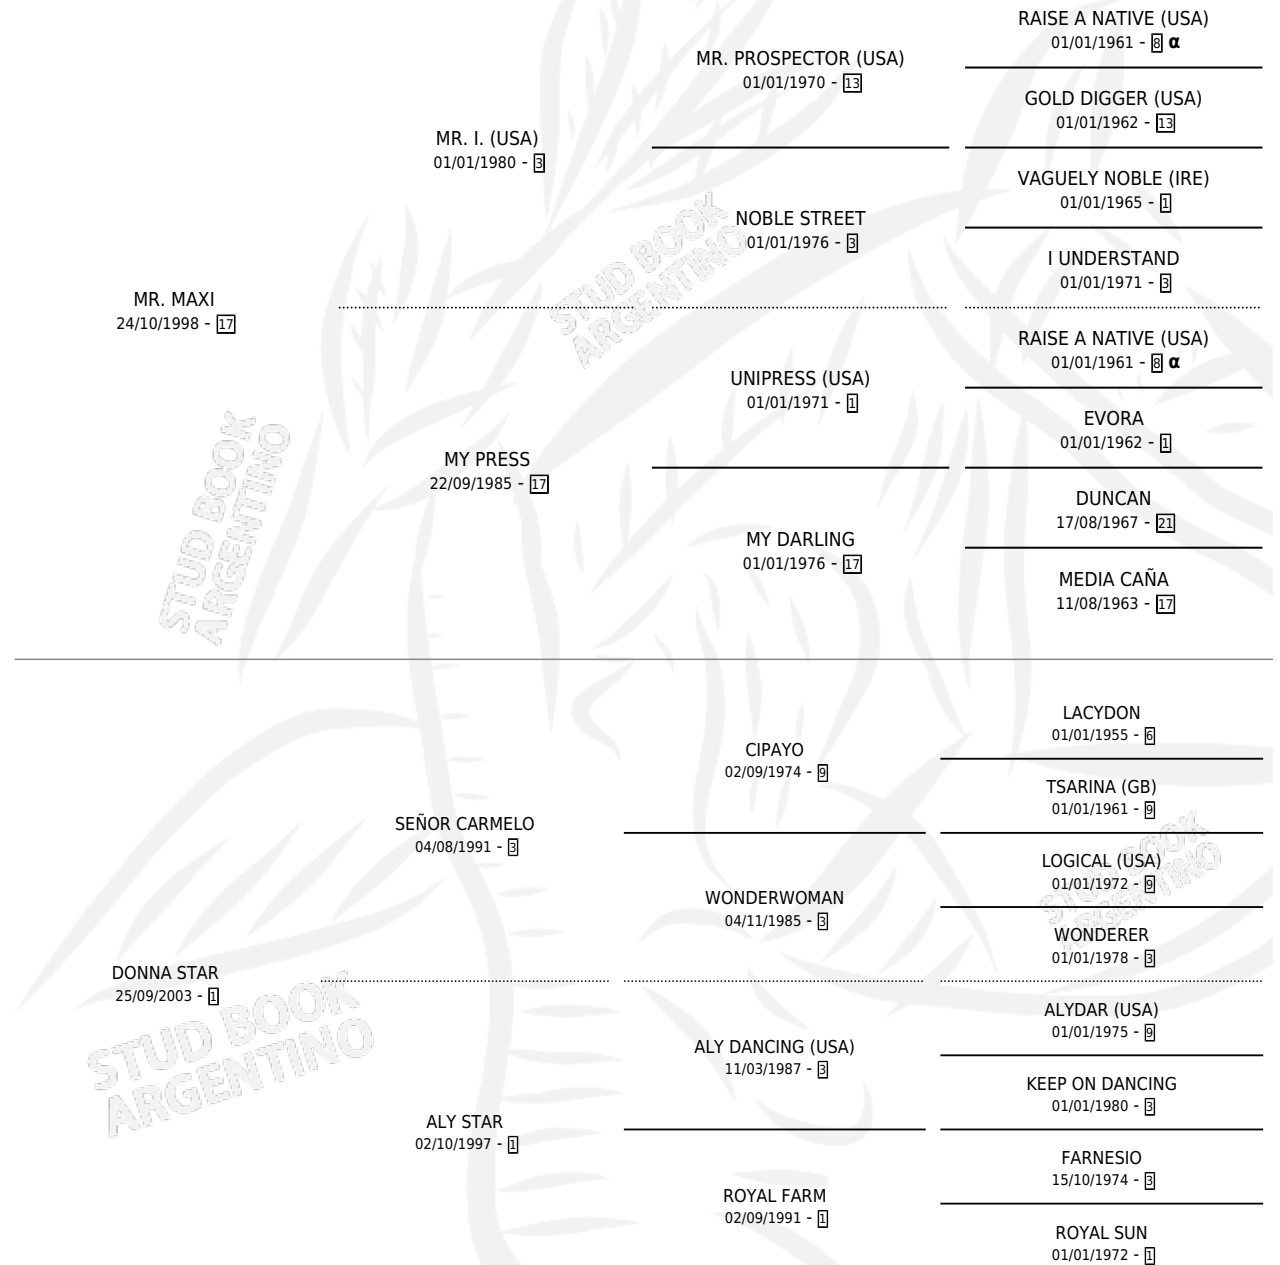

SR. MAXI

por MR. MAXI y DONNA STAR por SEÑOR CARMELO

Argentina · Macho · Zaino Colorado · SP · 05/11/2008
Familia 1-w · Volumen 40

ESTADO

TIPIFICACIÓN SANGUÍNEA	X
TIPIFICACIÓN POR ADN	✓
PASAPORTE	✓
IDENTIFICACIÓN POR MICROCHIP	✓
REPRODUCTOR	X

Lugar de nacimiento: Haras Y Stud Vengador

Criador: Sin dato

PEDIGREE

INBREEDING : α

CAMPAÑA

Solo carreras oficiales de Argentina

POR EDAD

EDAD	CC	1°	2°	3°	4°	5°	NP	CLC	CLG	CLCG1	CLGG1	IMPORTE	GANANCIA / CC
4 AÑOS	1	0	0	0	0	0	1	0	0	0	0	\$0	\$0
5 AÑOS	4	0	2	1	0	0	1	0	0	0	0	\$21,500	\$5,375
6 AÑOS	4	2	0	0	1	0	1	0	0	0	0	\$59,800	\$14,950
7 AÑOS	15	0	5	4	0	3	3	0	0	0	0	\$90,100	\$6,007
8 AÑOS	9	1	1	1	3	0	3	0	0	0	0	\$65,602	\$7,289
TOTALES	33	3	8	6	4	3	9	0	0	0	0	\$237,002	\$7,182
%		9.1%	24.2%	18.2%	12.1%	9.1%	27.3%	0.0%	0.0%	0.0%	0.0%		