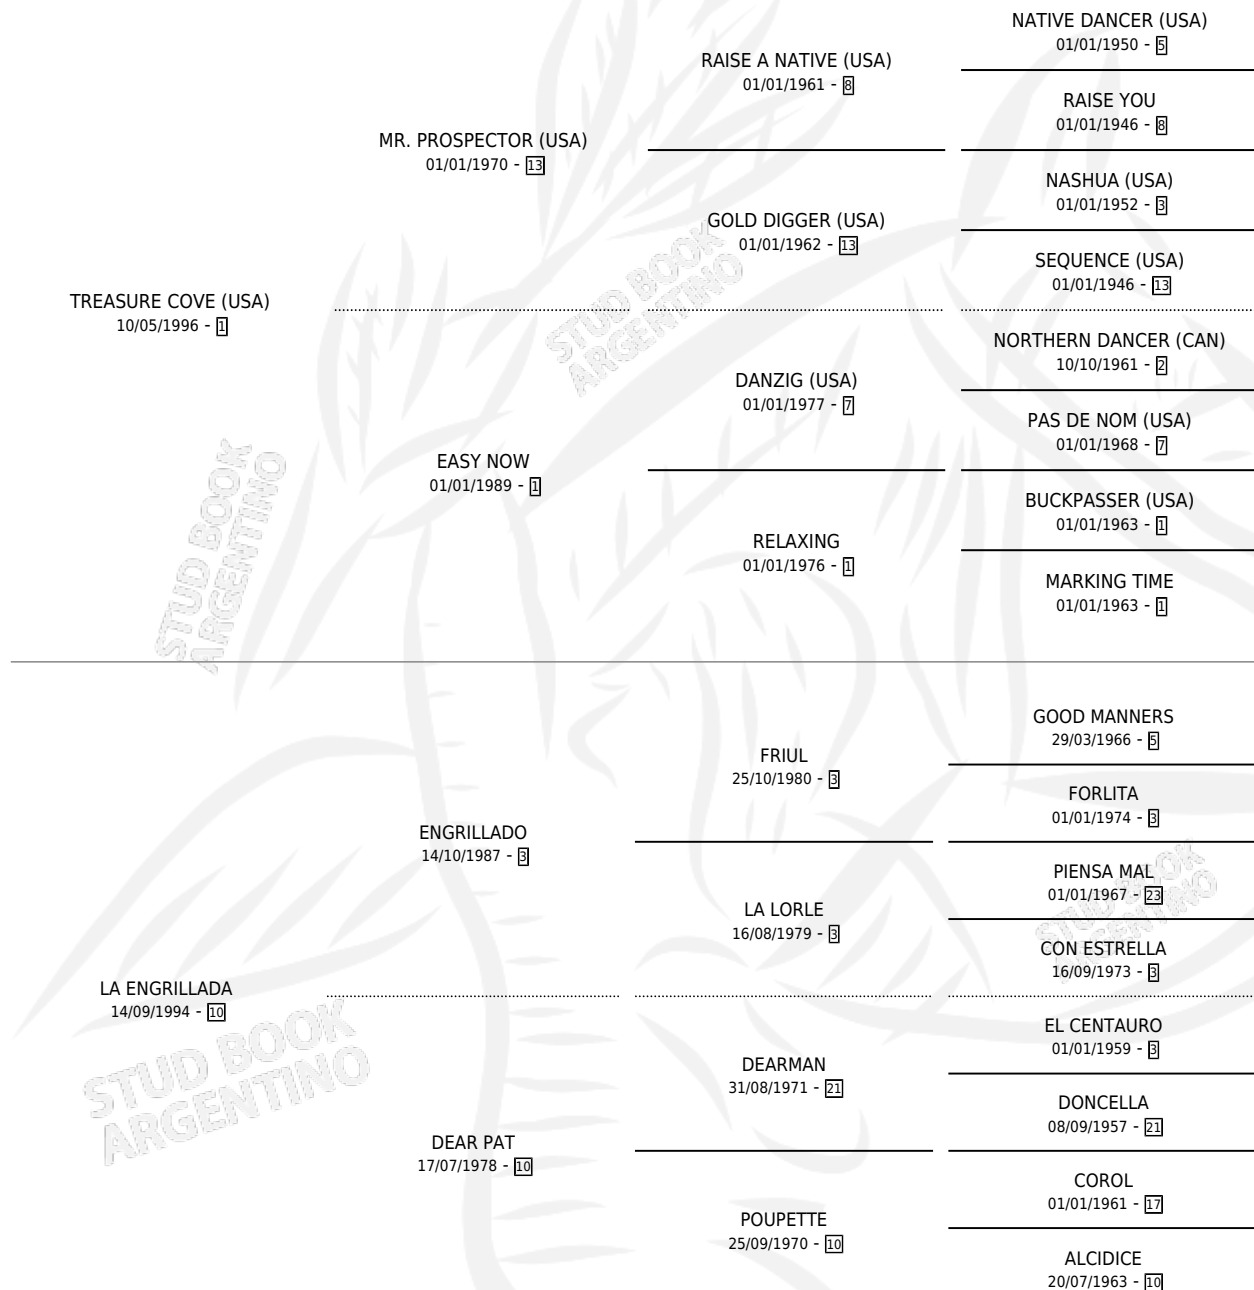

GRILLA COVE

por **TREASURE COVE (USA)** y **LA ENGRILLADA** por **ENGRILLADO**

Argentina · Hembra · Zaino · SP · 18/11/2008
Familia 10-a · Volumen 40

ESTADO

TIPIFICACIÓN SANGUÍNEA	X
TIPIFICACIÓN POR ADN	✓
PASAPORTE	✓
IDENTIFICACIÓN POR MICROCHIP	✓
REPRODUCTOR	✓

Lugar de nacimiento: Don Julian

Criador: Lagos Marmol Miguel y Exposito Abelardo Julian

~

HIJOS

	MACHOS	HEMBRAS
2 NACIERON	1	1
2 CORRIERON	1	1

SIN ACTUACIONES

PEDIGREE

CAMPAÑA

Solo carreras oficiales de Argentina

POR EDAD

EDAD	CC	1°	2°	3°	4°	5°	NP	CLC	CLG	CLCG1	CLGG1	IMPORTE	GANANCIA / CC
5 AÑOS	1	0	0	0	0	0	1	0	0	0	0	\$0	\$0
6 AÑOS	11	1	4	1	1	2	2	0	0	0	0	\$84,150	\$7,650
TOTALES	12	1	4	1	1	2	3	0	0	0	0	\$84,150	\$7,013
%		8.3%	33.3%	8.3%	8.3%	16.7%	25.0%	0.0%	0.0%	0.0%	0.0%		