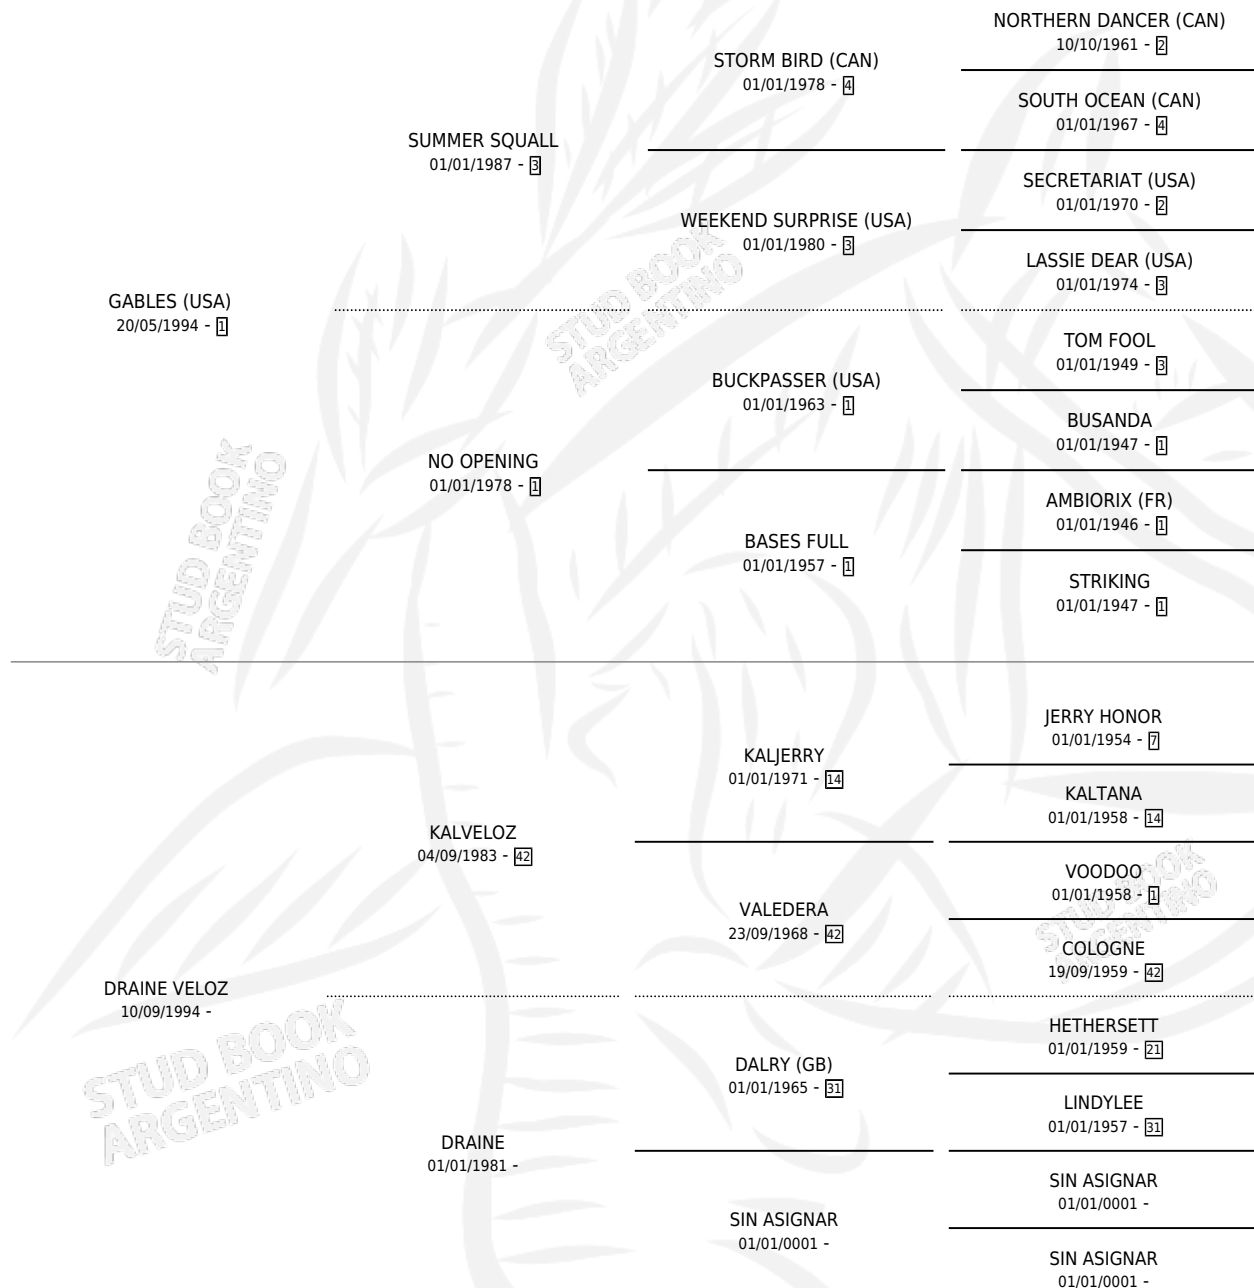

VELOZ GABLE

por GABLES (USA) y DRAINE VELOZ por KALVELOZ

Argentina · Macho · Zaino · SP · 10/11/2008
Familia · Volumen 40

ESTADO

TIPIFICACIÓN SANGUÍNEA	X
TIPIFICACIÓN POR ADN	X
PASAPORTE	X
IDENTIFICACIÓN POR MICROCHIP	X
REPRODUCTOR	X

Lugar de nacimiento: Don Narciso

Criador: Sin dato

PEDIGREE

VELOZ GABLE

Datos oficiales del Stud Book Argentino

Documento generado el 09/05/2026

studbook.org.ar