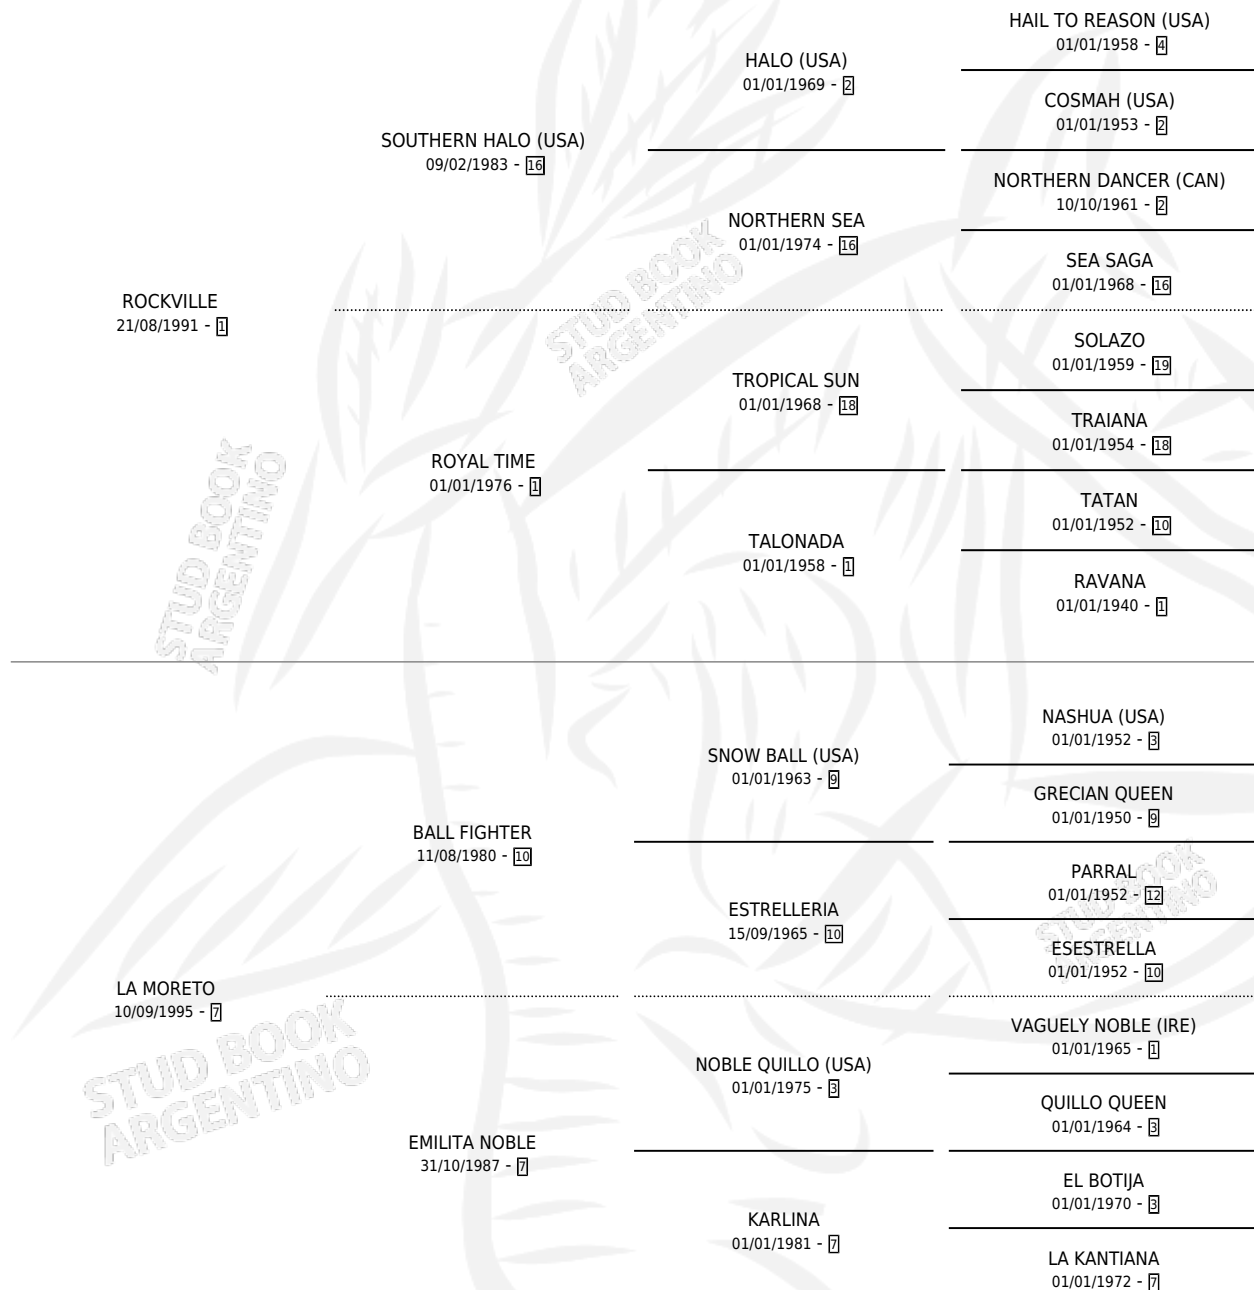

ULTIMO ROCK

por ROCKVILLE y LA MORETO por BALL FIGHTER

Argentina · Macho · Alazan · SP · 05/12/2008
Familia 7 · Volumen 40

ESTADO

TIPIFICACIÓN SANGUÍNEA	X
TIPIFICACIÓN POR ADN	✓
PASAPORTE	✓
IDENTIFICACIÓN POR MICROCHIP	✓
REPRODUCTOR	X

Lugar de nacimiento: San Emilio

Criador: San Emilio

PEDIGREE