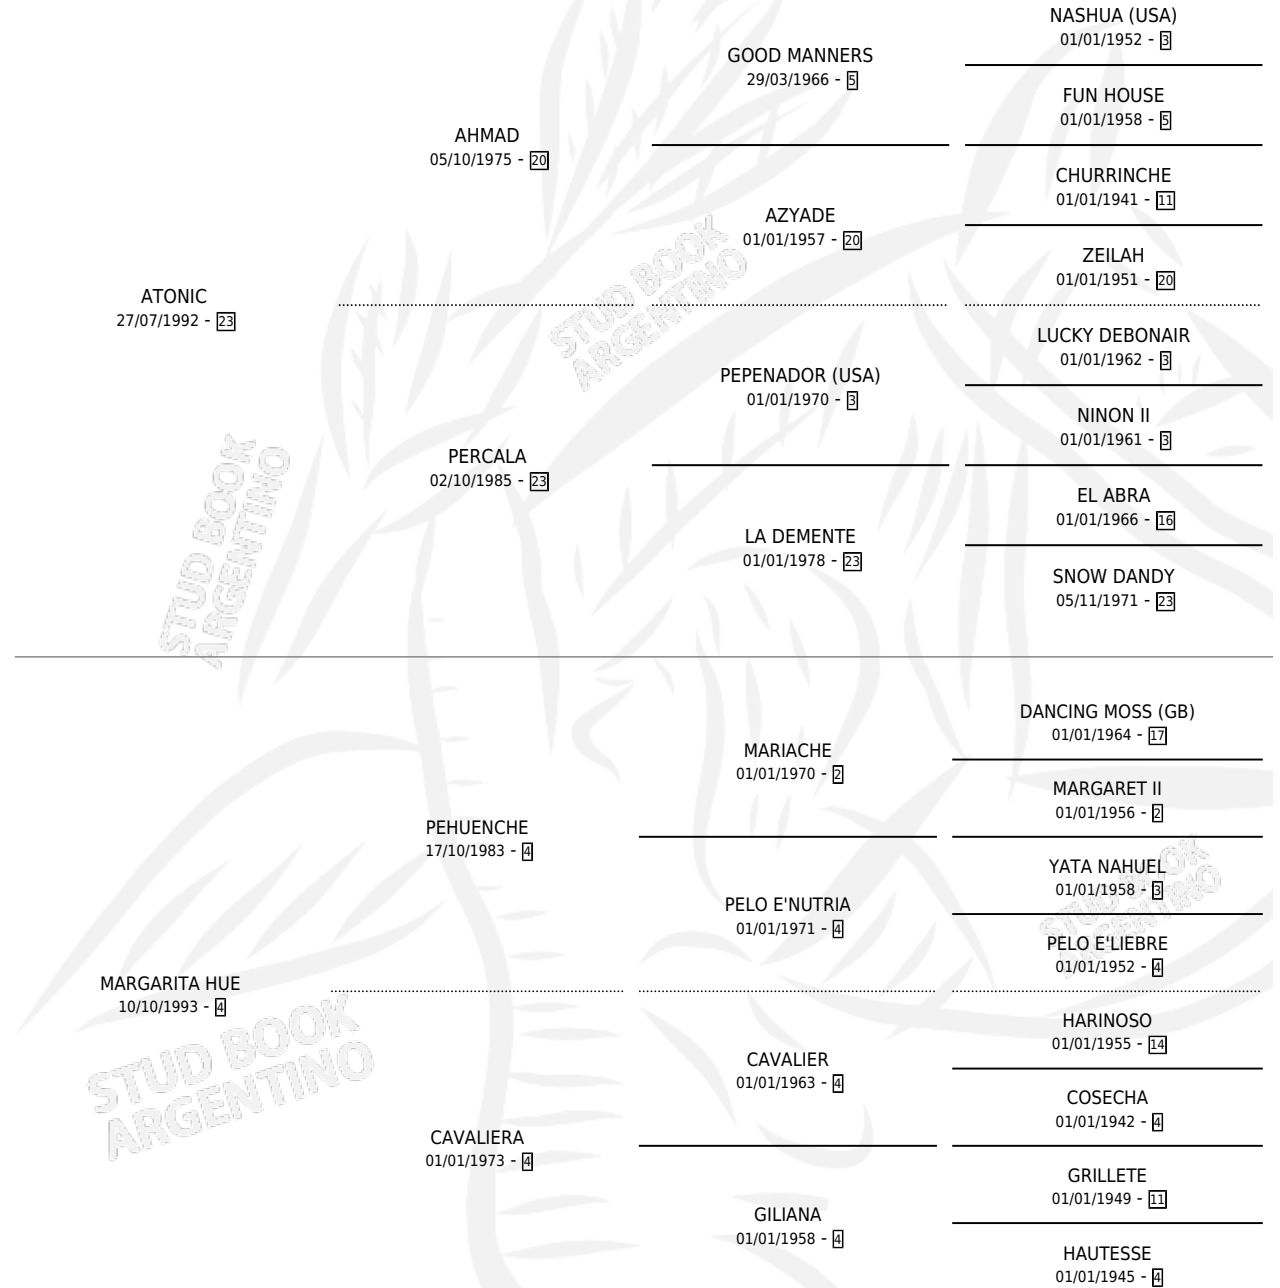

MARGARITO

por **ATONIC** y **MARGARITA HUE** por **PEHUENCHE**

Argentina · Macho · Zaino · SP · 01/12/2008
Familia 4-p · Volumen 40

ESTADO

TIPIFICACIÓN SANGUÍNEA	X
TIPIFICACIÓN POR ADN	X
PASAPORTE	X
IDENTIFICACIÓN POR MICROCHIP	X
REPRODUCTOR	X

Lugar de nacimiento: Primavera Chica

Criador: Castro Hector Raul

PEDIGREE

MARGARITO

Datos oficiales del Stud Book Argentino

Documento generado el 07/05/2026

studbook.org.ar