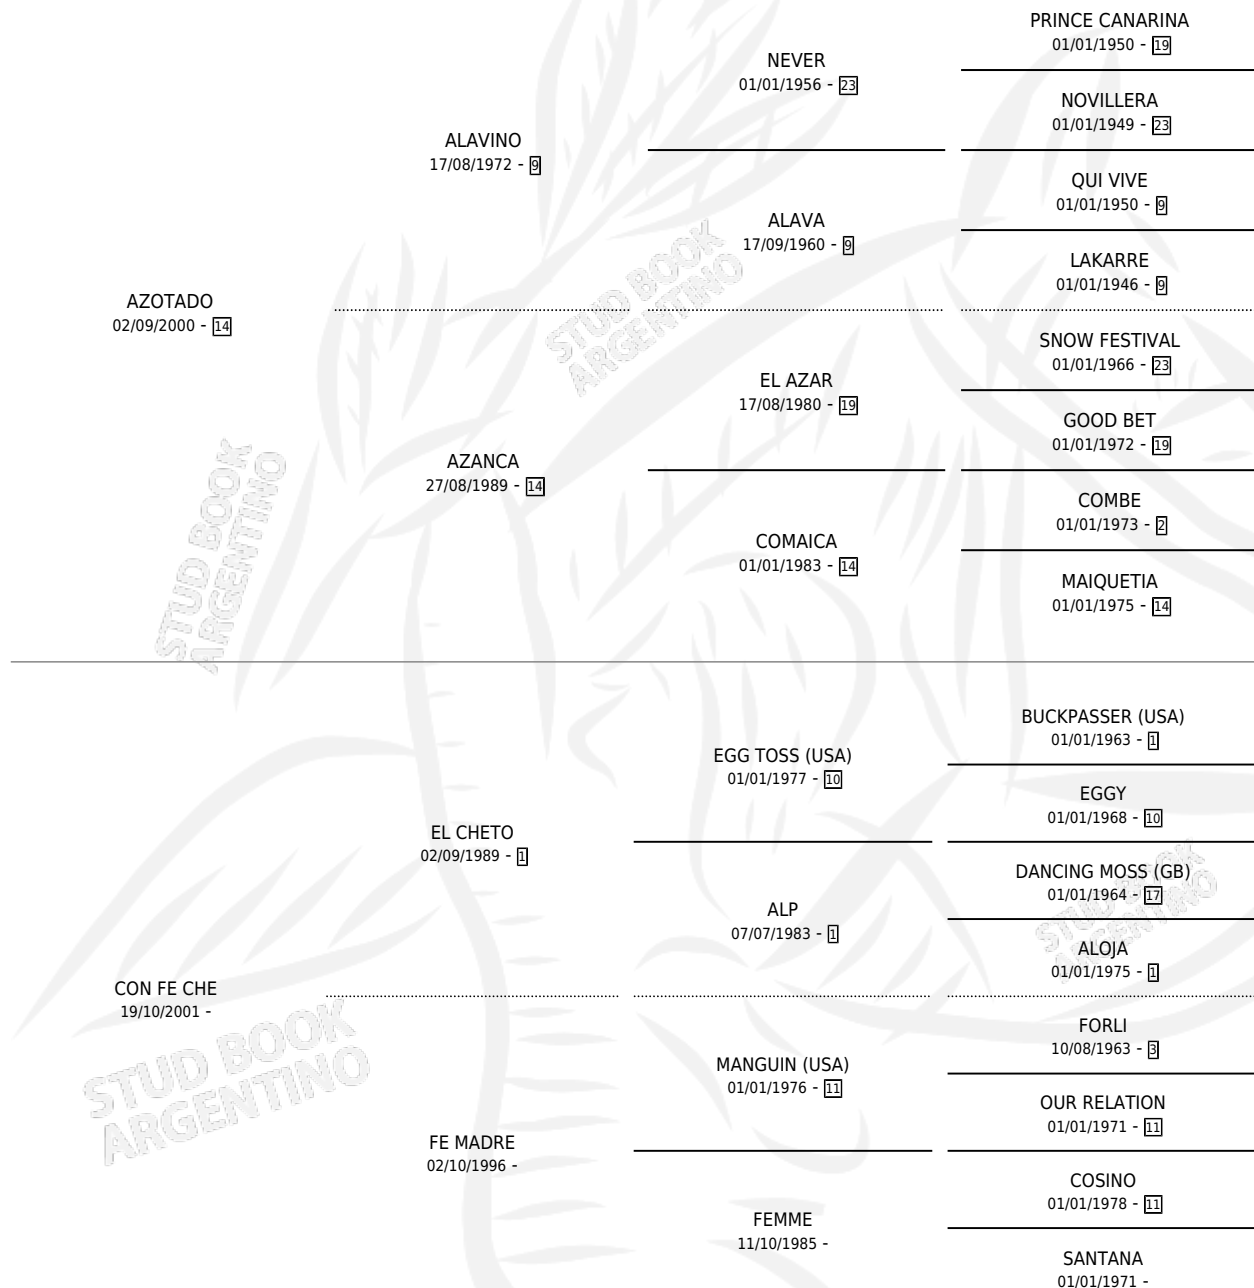

FORTALEZA PUMA

por AZOTADO y CON FE CHE por EL CHETO

Argentina · Hembra · Alazan · SP · 29/09/2008
Familia · Volumen 40

ESTADO

TIPIFICACIÓN SANGUÍNEA	X
TIPIFICACIÓN POR ADN	X
PASAPORTE	X
IDENTIFICACIÓN POR MICROCHIP	X
REPRODUCTOR	X

Lugar de nacimiento: Del Carmen

Criador: Sin dato

PEDIGREE