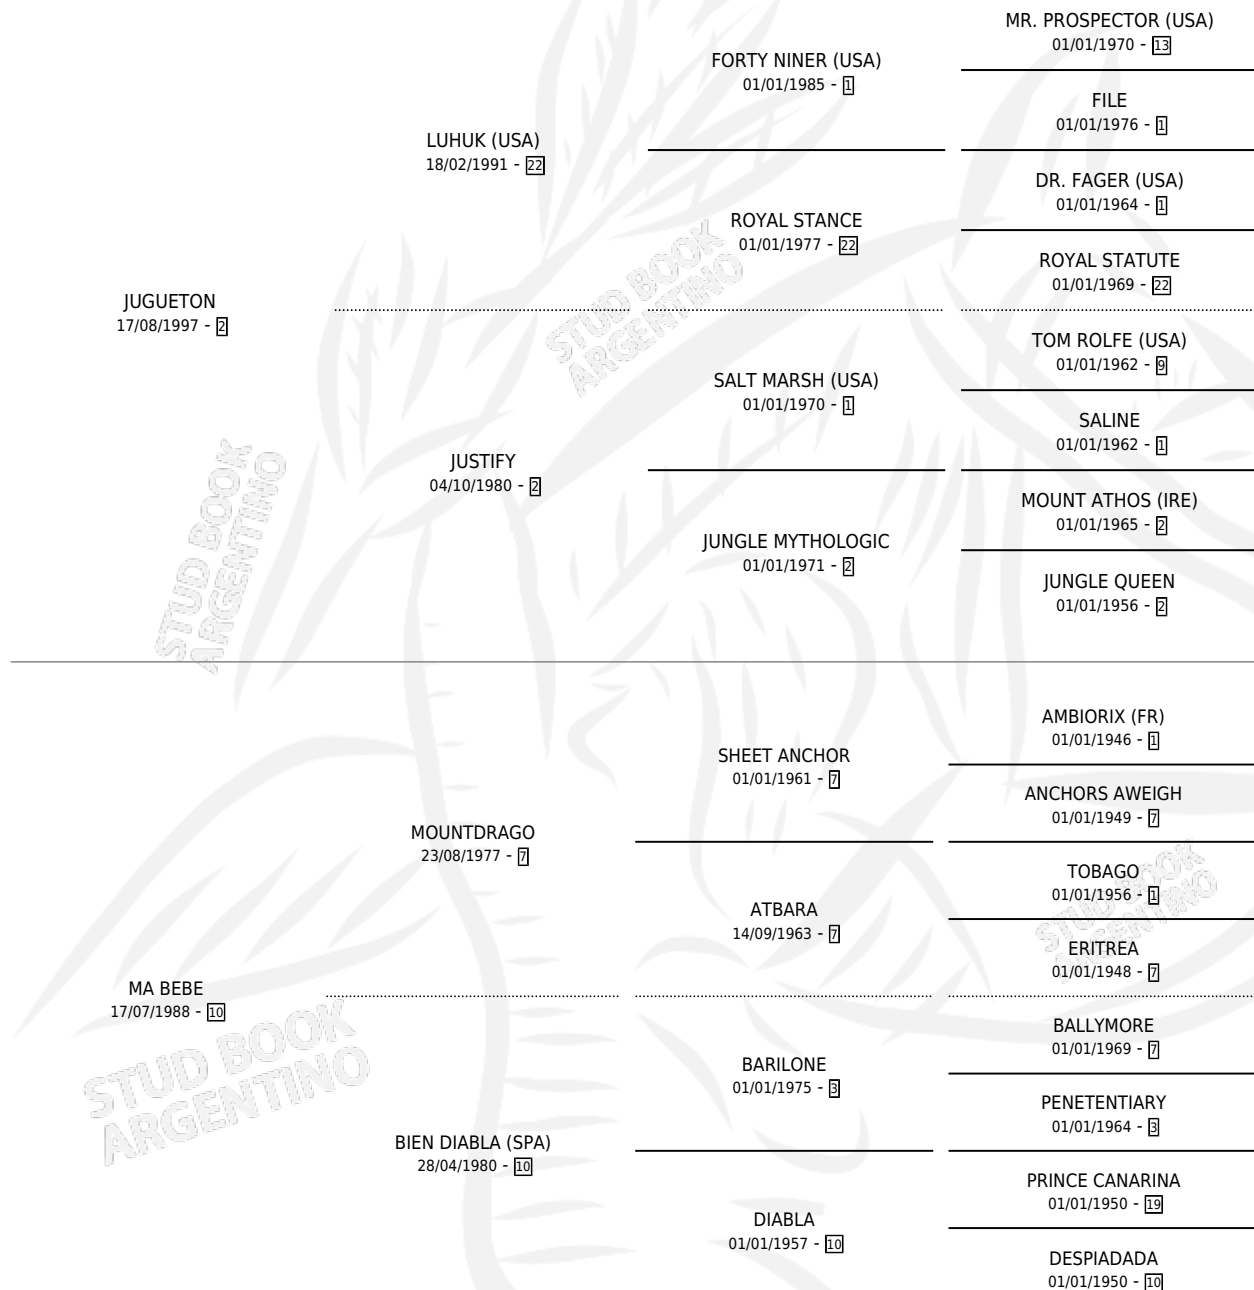

FORTALEZA CHAMUYO

por **JUGUETON** y **MA BEBE** por **MOUNTDRAGO**

Argentina · Macho · Zaino · SP · 02/12/2008
Familia 10-a · Volumen 40

ESTADO

TIPIFICACIÓN SANGUÍNEA	X
TIPIFICACIÓN POR ADN	X
PASAPORTE	X
IDENTIFICACIÓN POR MICROCHIP	X
REPRODUCTOR	X

Lugar de nacimiento: Del Carmen

Criador: Dalgave S. A.

PEDIGREE

FORTALEZA CHAMUYO

Datos oficiales del Stud Book Argentino

Documento generado el 12/06/2026

studbook.org.ar