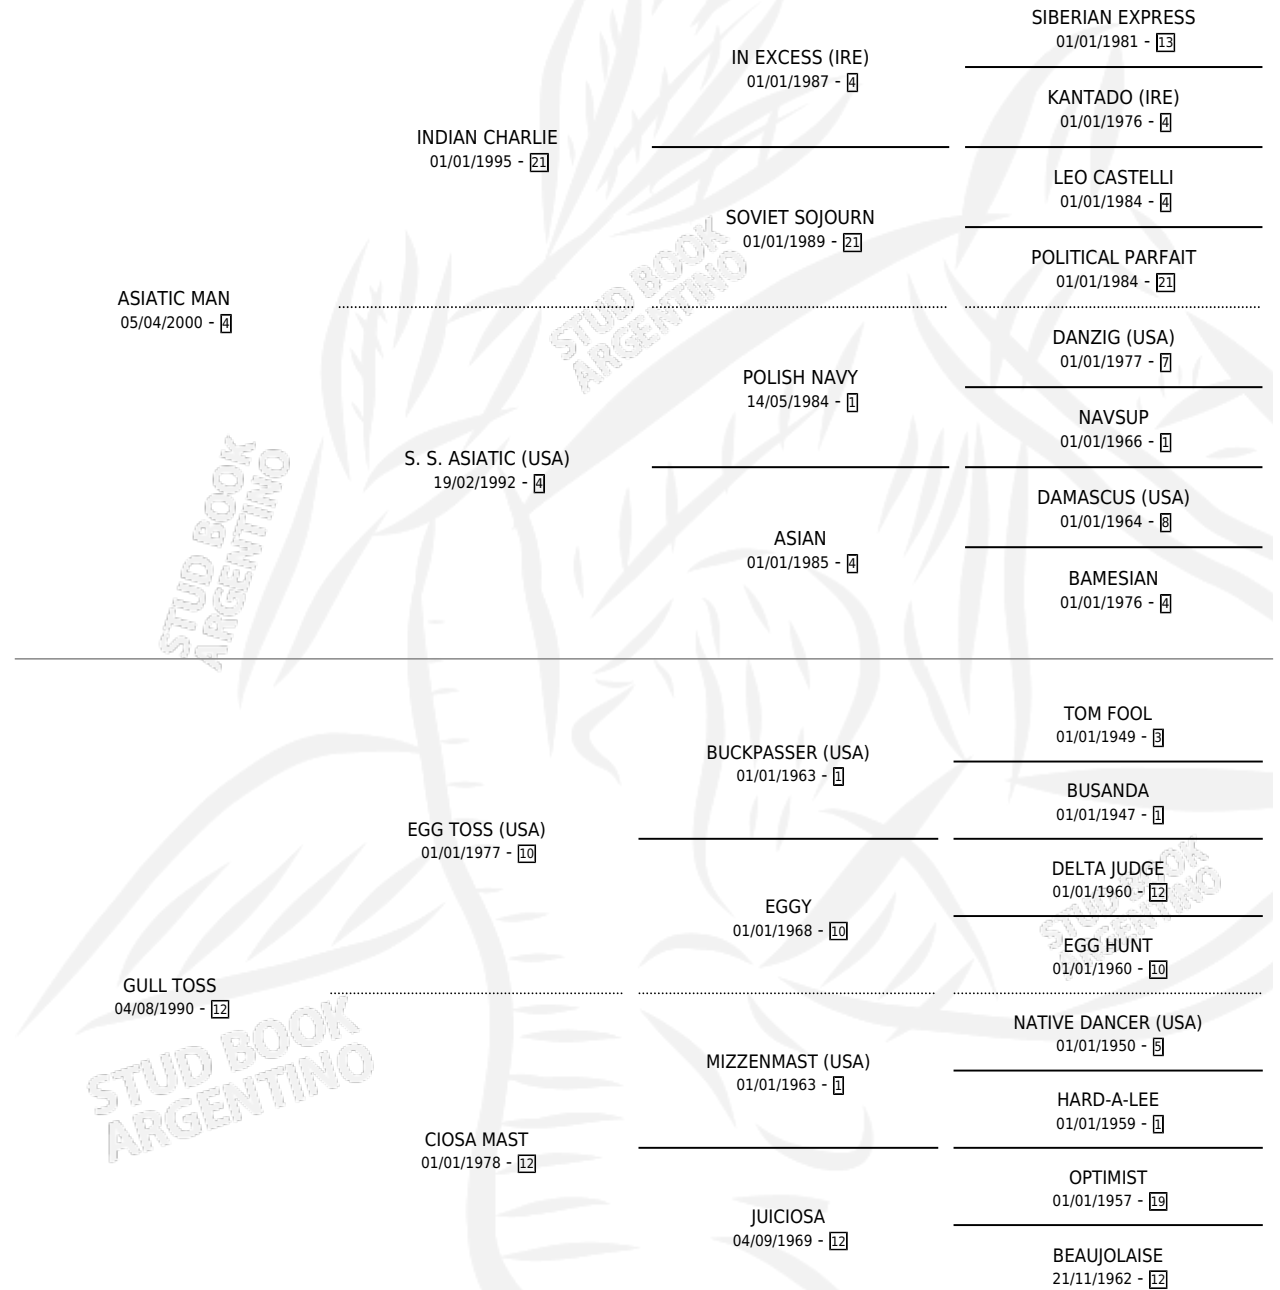

ASCITRICO

por ASIATIC MAN y GULL TOSS por EGG TOSS (USA)

Argentina · Macho · Zaino · SP · 02/12/2008
Familia 12-d · Volumen 40

ESTADO

TIPIFICACIÓN SANGUÍNEA	X
TIPIFICACIÓN POR ADN	X
PASAPORTE	X
IDENTIFICACIÓN POR MICROCHIP	X
REPRODUCTOR	X

Lugar de nacimiento: El Bendito

Criador: El Bendito

PEDIGREE

ASCITRICO

Datos oficiales del Stud Book Argentino

Documento generado el 04/05/2026

studbook.org.ar