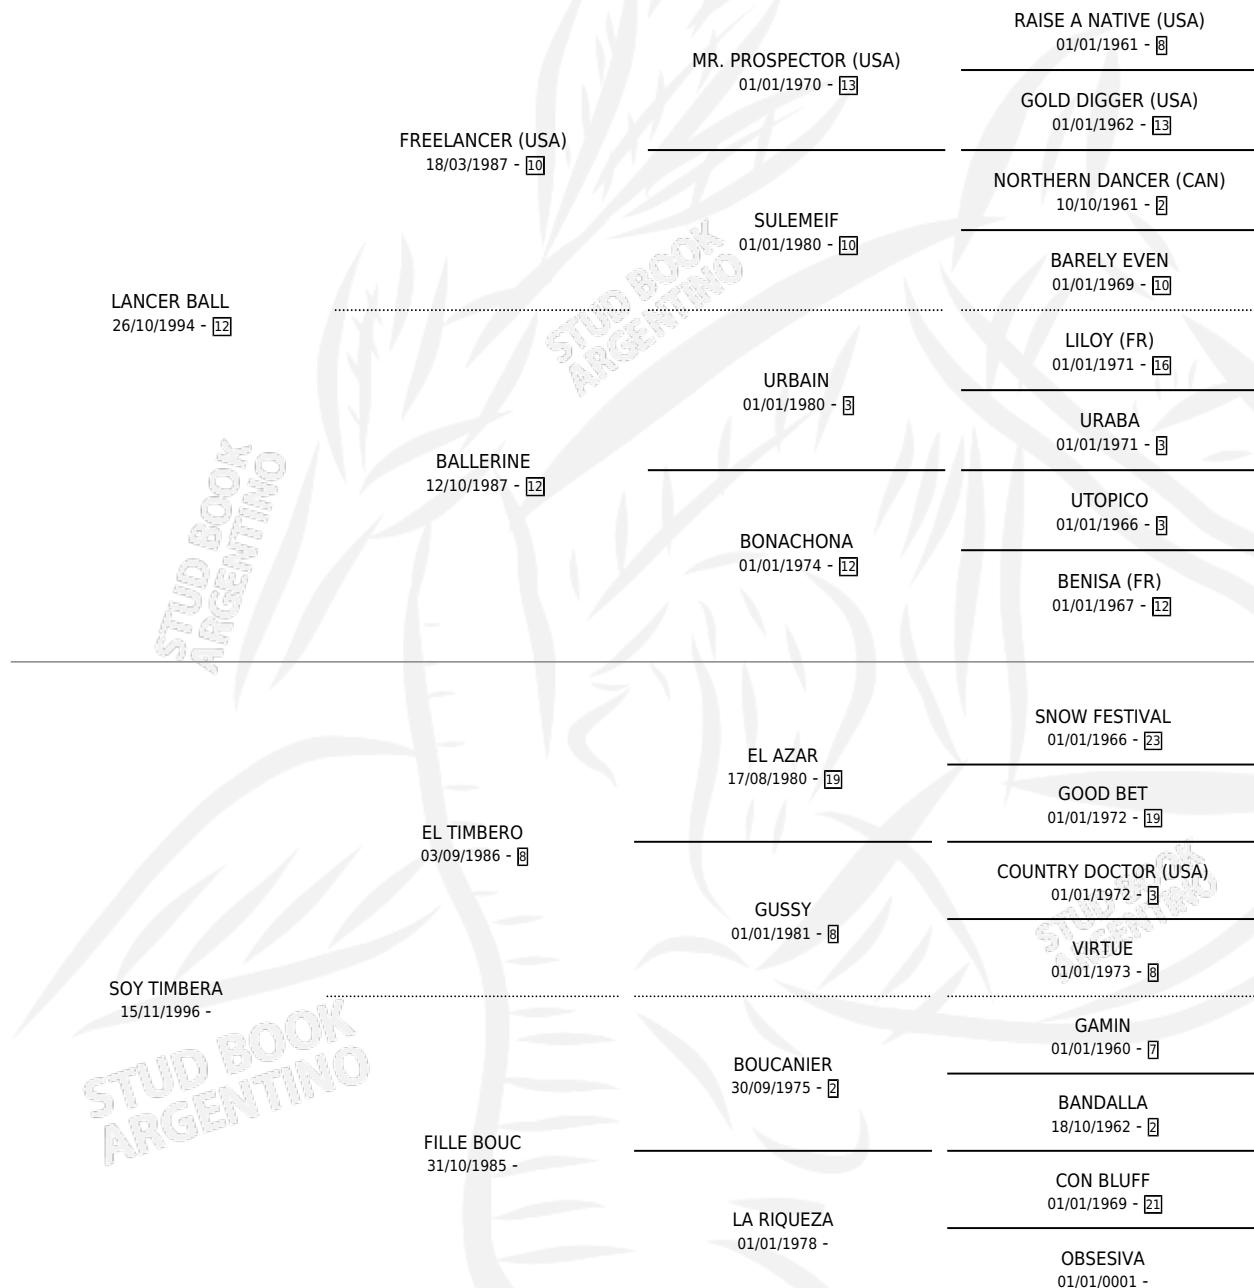

TIM BALL

por LANCER BALL y SOY TIMBERA por EL TIMBERO

Argentina · Hembra · Zaino · SP · 29/11/2008
Familia · Volumen 40

ESTADO

TIPIFICACIÓN SANGUÍNEA	X
TIPIFICACIÓN POR ADN	✓
PASAPORTE	✓
IDENTIFICACIÓN POR MICROCHIP	✓
REPRODUCTOR	✓

Lugar de nacimiento: Franhug

Criador: Franhug

~

HIJOS

	MACHOS	HEMBRAS
1 NACIERON	0	1
SIN ACTUACIONES		

PEDIGREE