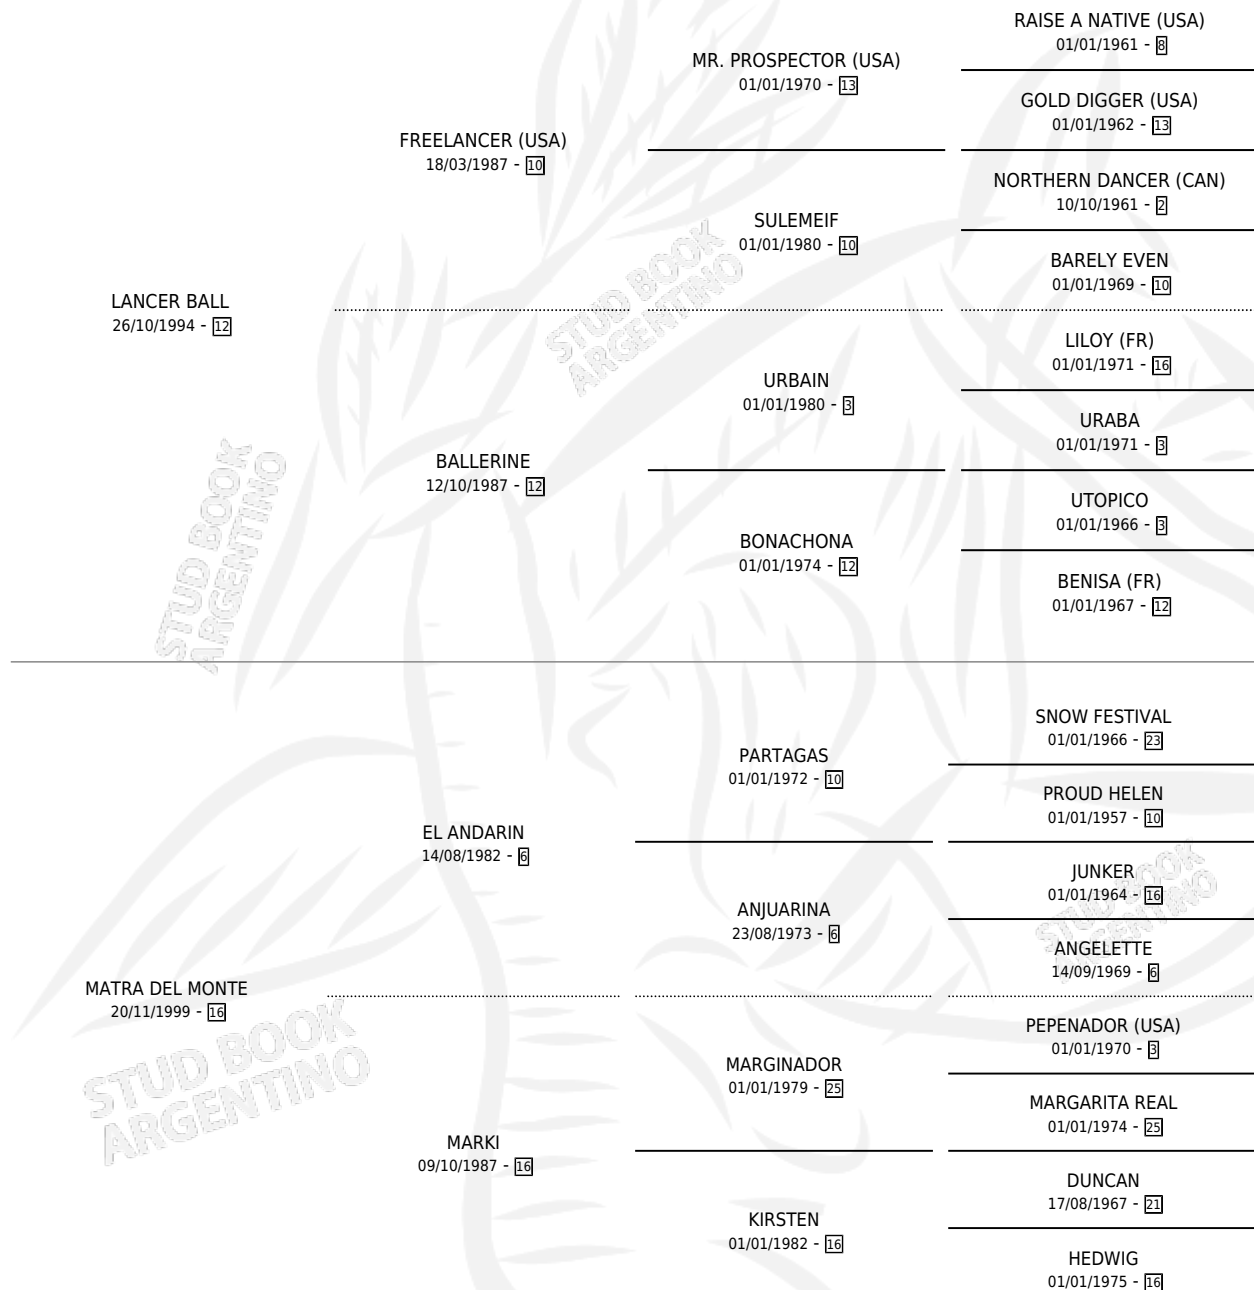

NIÑA BALL

por LANCER BALL y MATRA DEL MONTE por EL ANDARIN

Argentina · Hembra · Zaino · SP · 15/11/2008
Familia 16-e · Volumen 40

ESTADO

TIPIFICACIÓN SANGUÍNEA	X
TIPIFICACIÓN POR ADN	✓
PASAPORTE	X
IDENTIFICACIÓN POR MICROCHIP	✓
REPRODUCTOR	✓

Lugar de nacimiento: Franhug
Criador: Mazzaferro Miguel Angel Sucesion

PEDIGREE