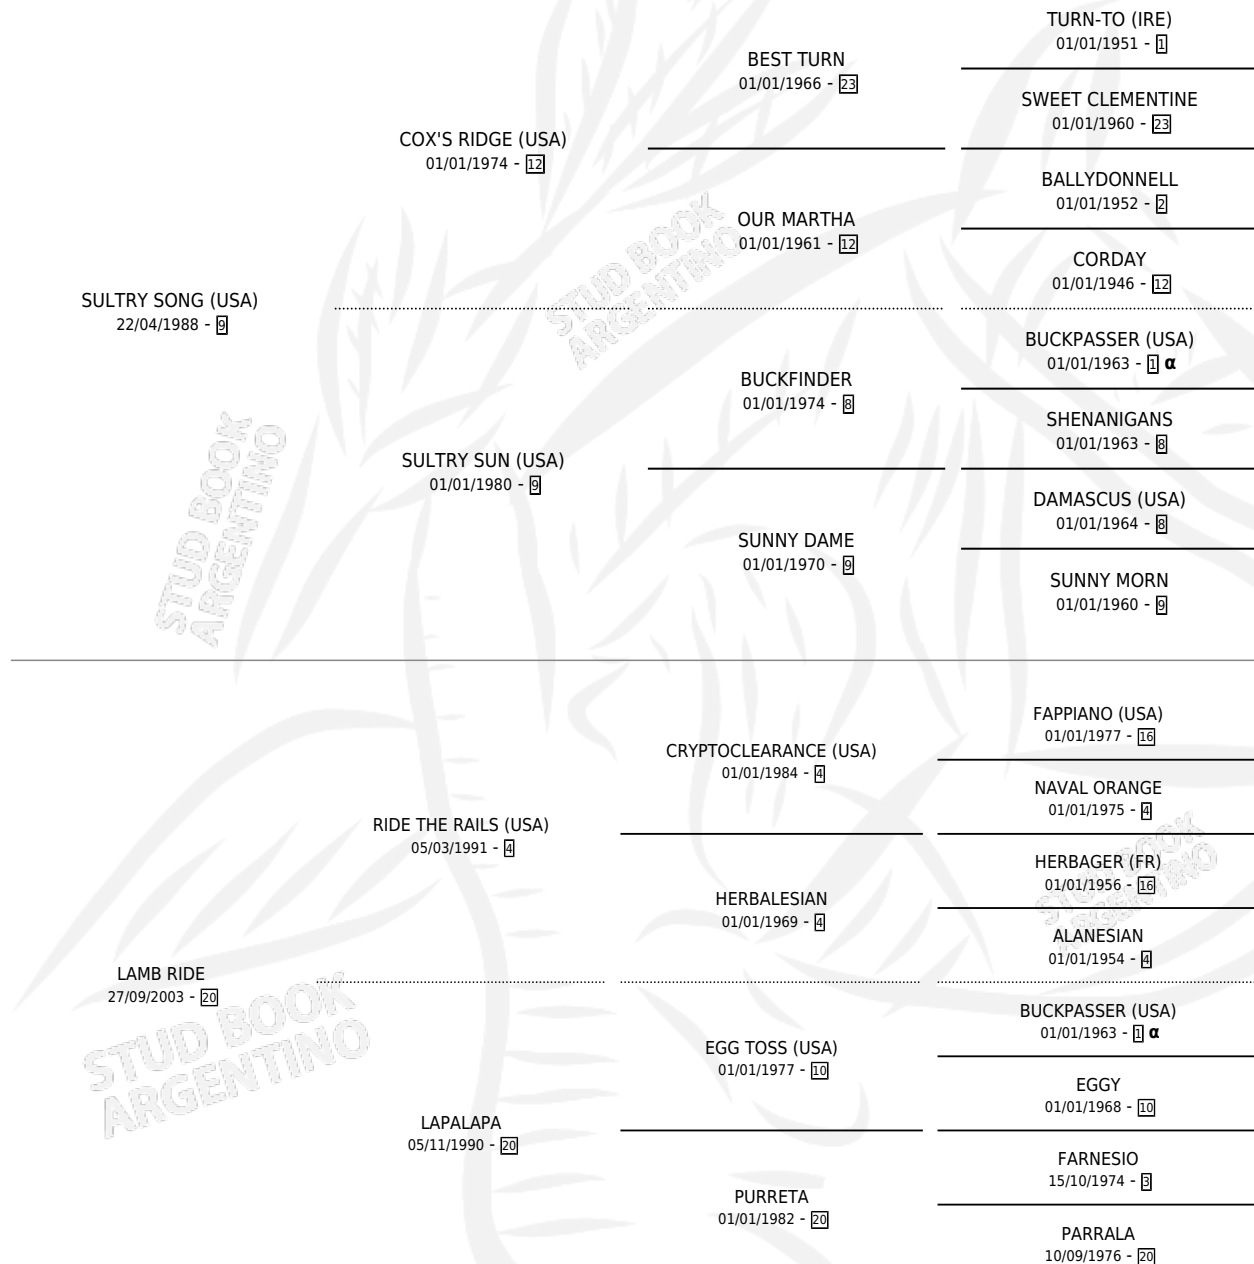

RIDE SONG

por **SULTRY SONG (USA)** y **LAMB RIDE** por **RIDE THE RAILS (USA)**

Argentina · Macho · Zaino · SP · 23/11/2008
Familia 20-c · Volumen 40

ESTADO

TIPIFICACIÓN SANGUÍNEA	X
TIPIFICACIÓN POR ADN	X
PASAPORTE	X
IDENTIFICACIÓN POR MICROCHIP	X
REPRODUCTOR	X

Lugar de nacimiento: San Lorenzo de Areco
Criador: Greco Roberto Oscar

PEDIGREE

INBREEDING : α

RIDE SONG

Datos oficiales del Stud Book Argentino

Documento generado el 08/05/2026

studbook.org.ar