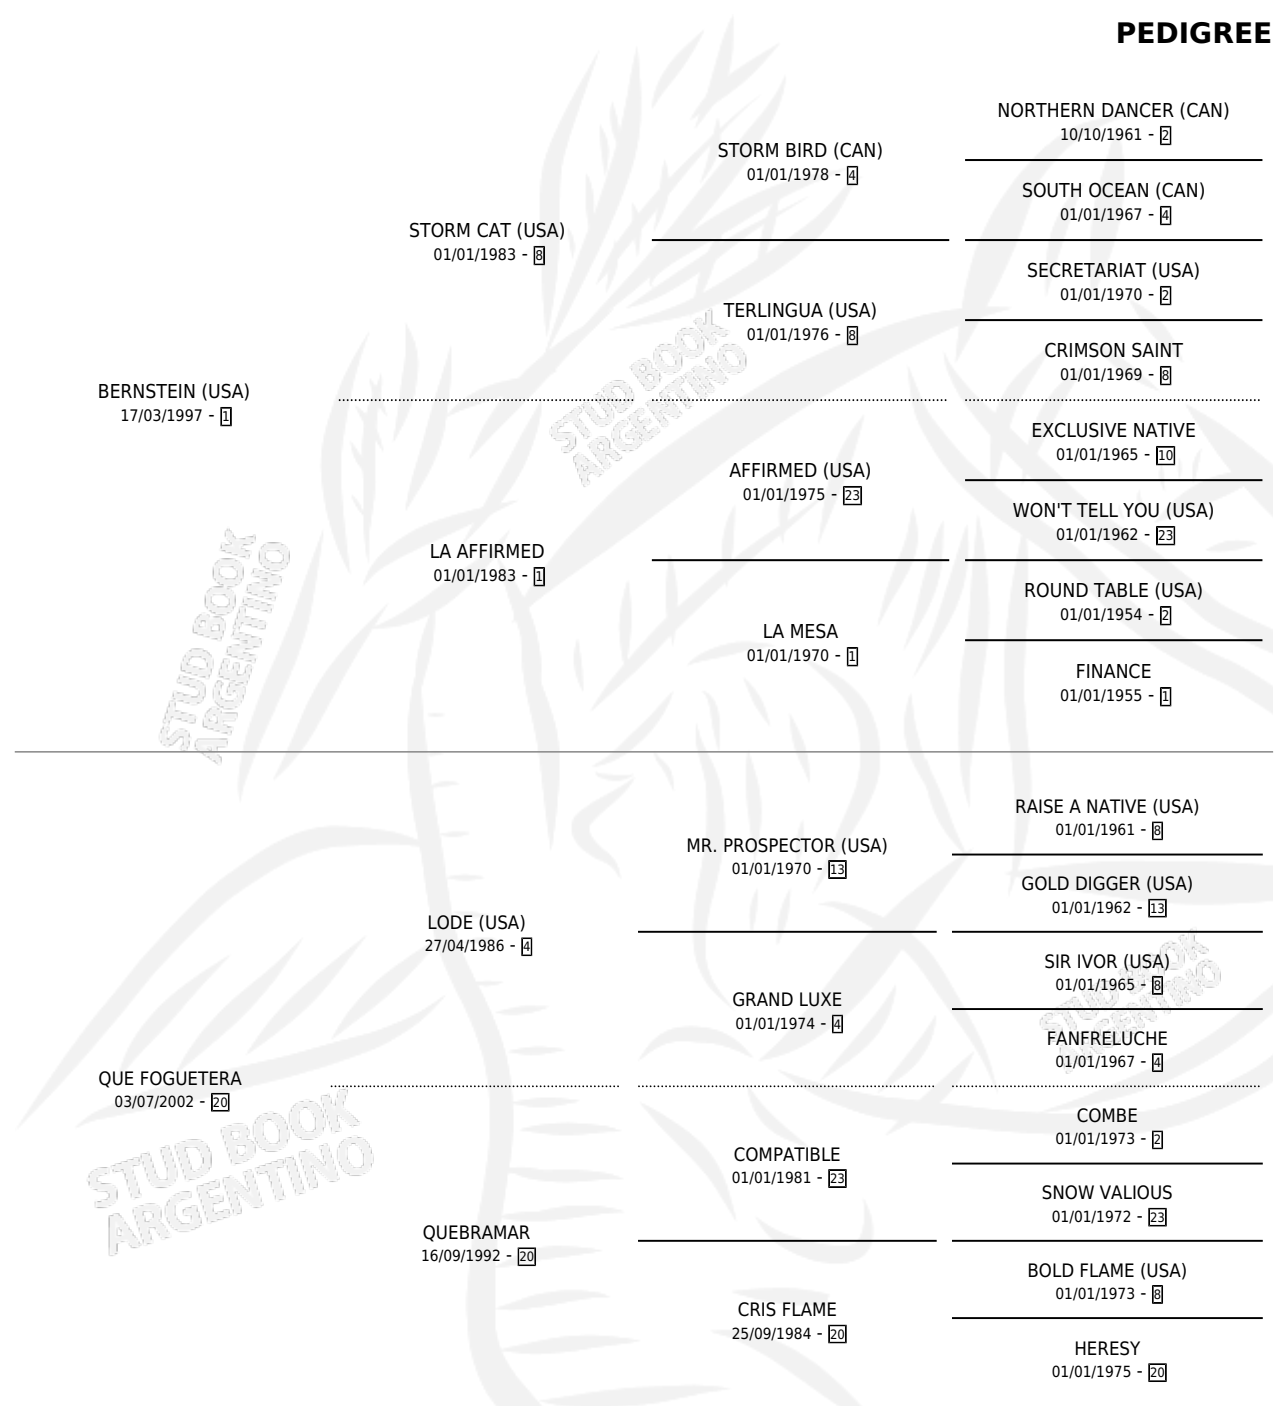

QUE TANGUERA

por **BERNSTEIN (USA)** y **QUE FOGUETERA** por **LODE (USA)**

Argentina · Hembra · Zaino · SP · 31/10/2008
Familia 20-d · Volumen 40

ESTADO

TIPIFICACIÓN SANGUÍNEA	X
TIPIFICACIÓN POR ADN	✓
PASAPORTE	✓
IDENTIFICACIÓN POR MICROCHIP	X
REPRODUCTOR	✓

Lugar de nacimiento: Santa Maria De Araras
Criador: Santa Maria De Araras

PEDIGREE

CAMPAÑA

Solo carreras oficiales de Argentina

POR EDAD

EDAD	CC	1°	2°	3°	4°	5°	NP	CLC	CLG	CLCG1	CLGG1	IMPORTE	GANANCIA / CC
5 AÑOS	6	1	0	1	0	1	3	0	0	0	0	\$37,800	\$6,300
TOTALES	6	1	0	1	0	1	3	0	0	0	0	\$37,800	\$6,300
%		16.7%	0.0%	16.7%	0.0%	16.7%	50.0%	0.0%	0.0%	0.0%	0.0%		

Ganadora en La Plata - \$37,800, a los 5 años.

POR DISTANCIA

HIPODROMO	CC	1°	2°	3°	4°	5°	NP	CLC	CLG	CLCG1	CLGG1	IMPORTE
LA PLATA	5	1	0	1	0	1	2	0	0	0	0	\$37,800
1200 MTS	1	0	0	0	0	0	1	0	0	0	0	\$0
1100 MTS	1	1	0	0	0	0	0	0	0	0	0	\$30,000
1000 MTS	3	0	0	1	0	1	1	0	0	0	0	\$7,800
AZUL	1	0	0	0	0	0	1	0	0	0	0	\$0
1200 MTS	1	0	0	0	0	0	1	0	0	0	0	\$0