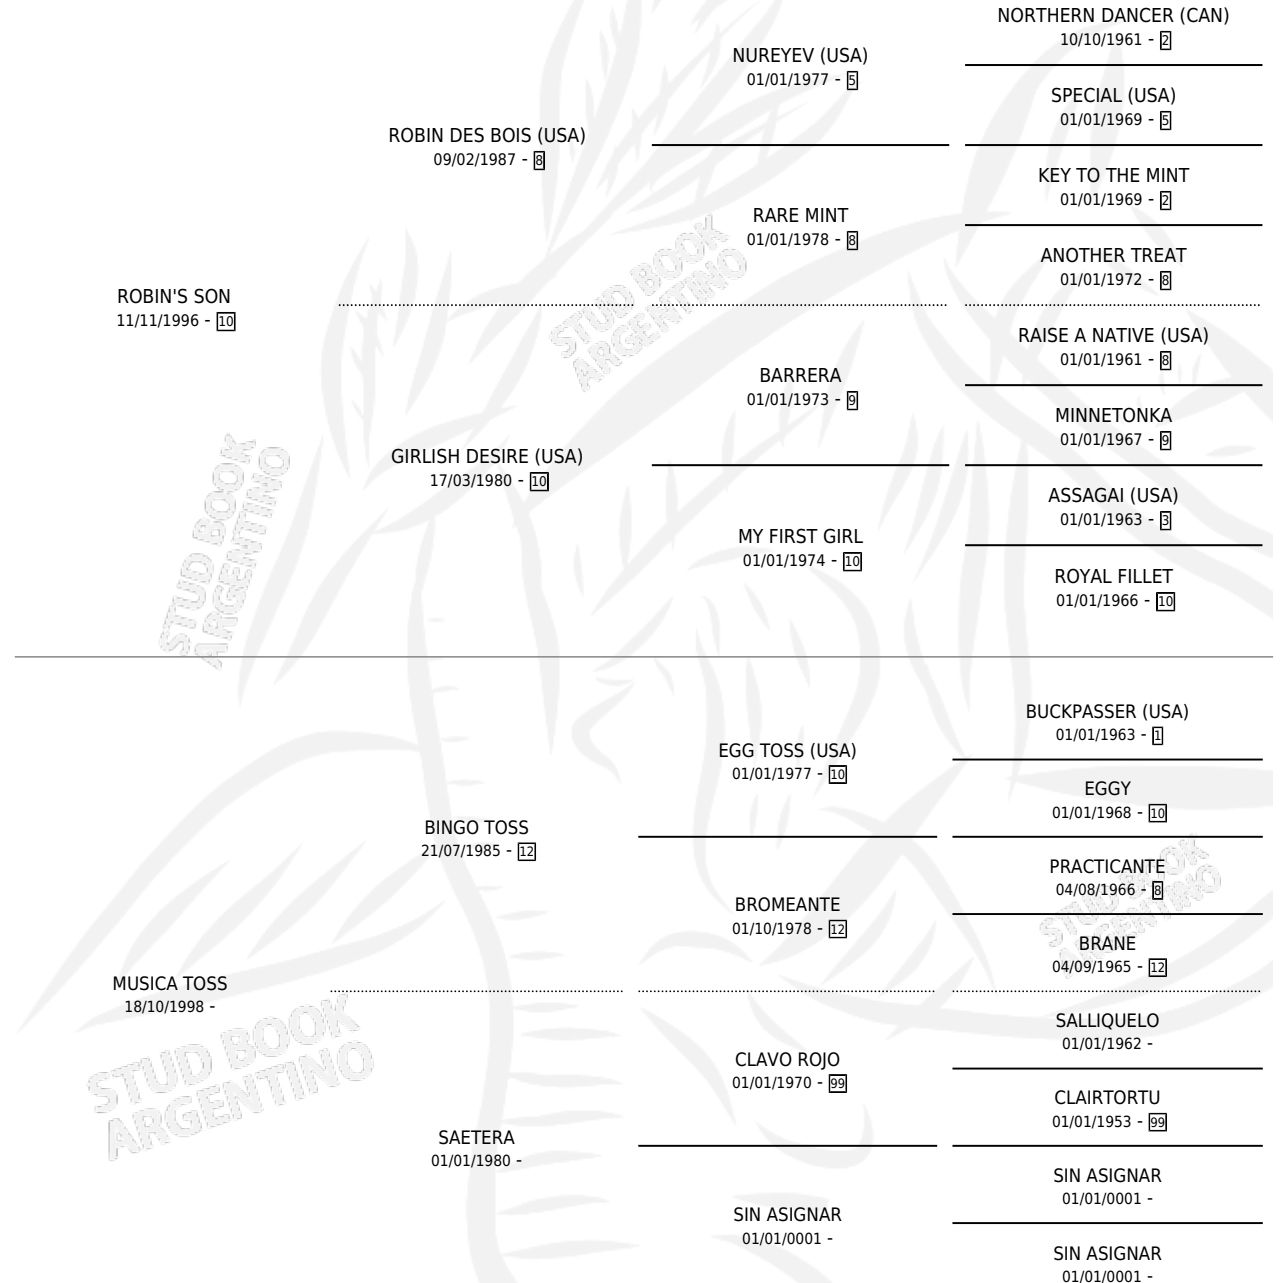

MUSICO SON

por ROBIN'S SON y MUSICA TOSS por BINGO TOSS

Argentina · Macho · Alazan · SP · 13/10/2007
Familia · Volumen 39

ESTADO

TIPIFICACIÓN SANGUÍNEA	X
TIPIFICACIÓN POR ADN	X
PASAPORTE	X
IDENTIFICACIÓN POR MICROCHIP	✓
REPRODUCTOR	X

Lugar de nacimiento: Milessi

Criador: Sin dato

PEDIGREE