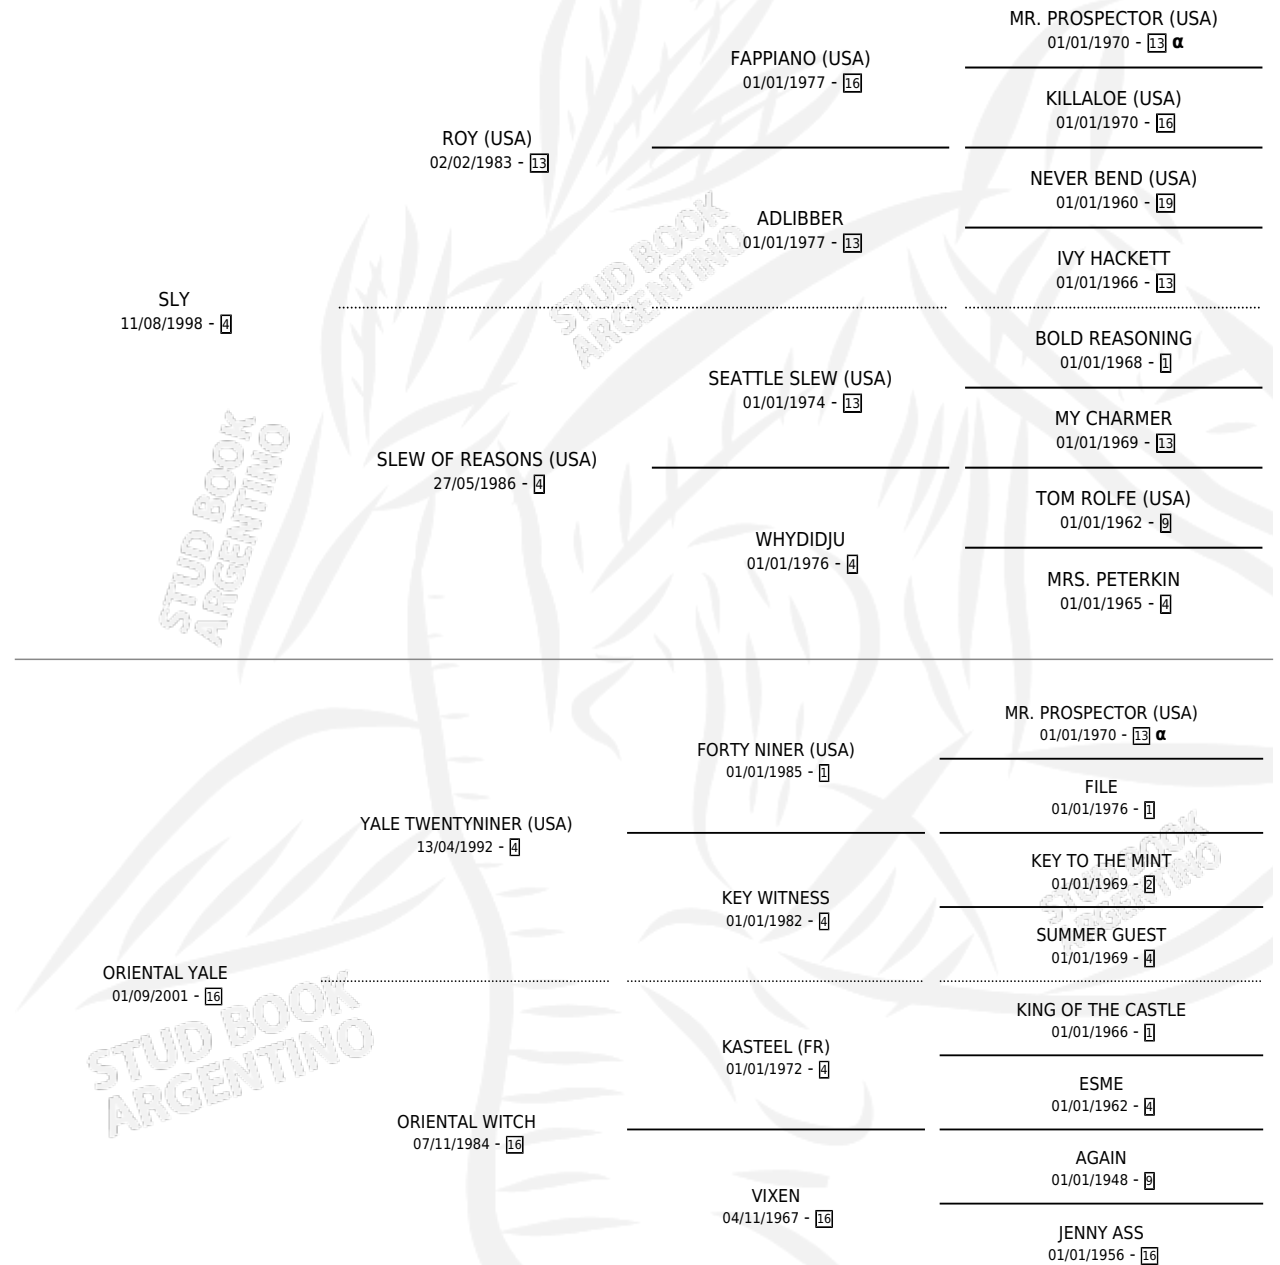

SOY DE ORIENTE

por SLY y ORIENTAL YALE por YALE TWENTYNINER (USA)

Argentina · Macho · Zaino · SP · 12/12/2008
Familia 16-d · Volumen 40

ESTADO

| | |
|------------------------------|---|
| TIPIFICACIÓN SANGUÍNEA | X |
| TIPIFICACIÓN POR ADN | ✓ |
| PASAPORTE | X |
| IDENTIFICACIÓN POR MICROCHIP | ✓ |
| REPRODUCTOR | X |

Lugar de nacimiento: La Reina
Criador: La Reina

PEDIGREE

INBREEDING : α

SOY DE ORIENTE

Datos oficiales del Stud Book Argentino

Documento generado el 02/05/2026

studbook.org.ar