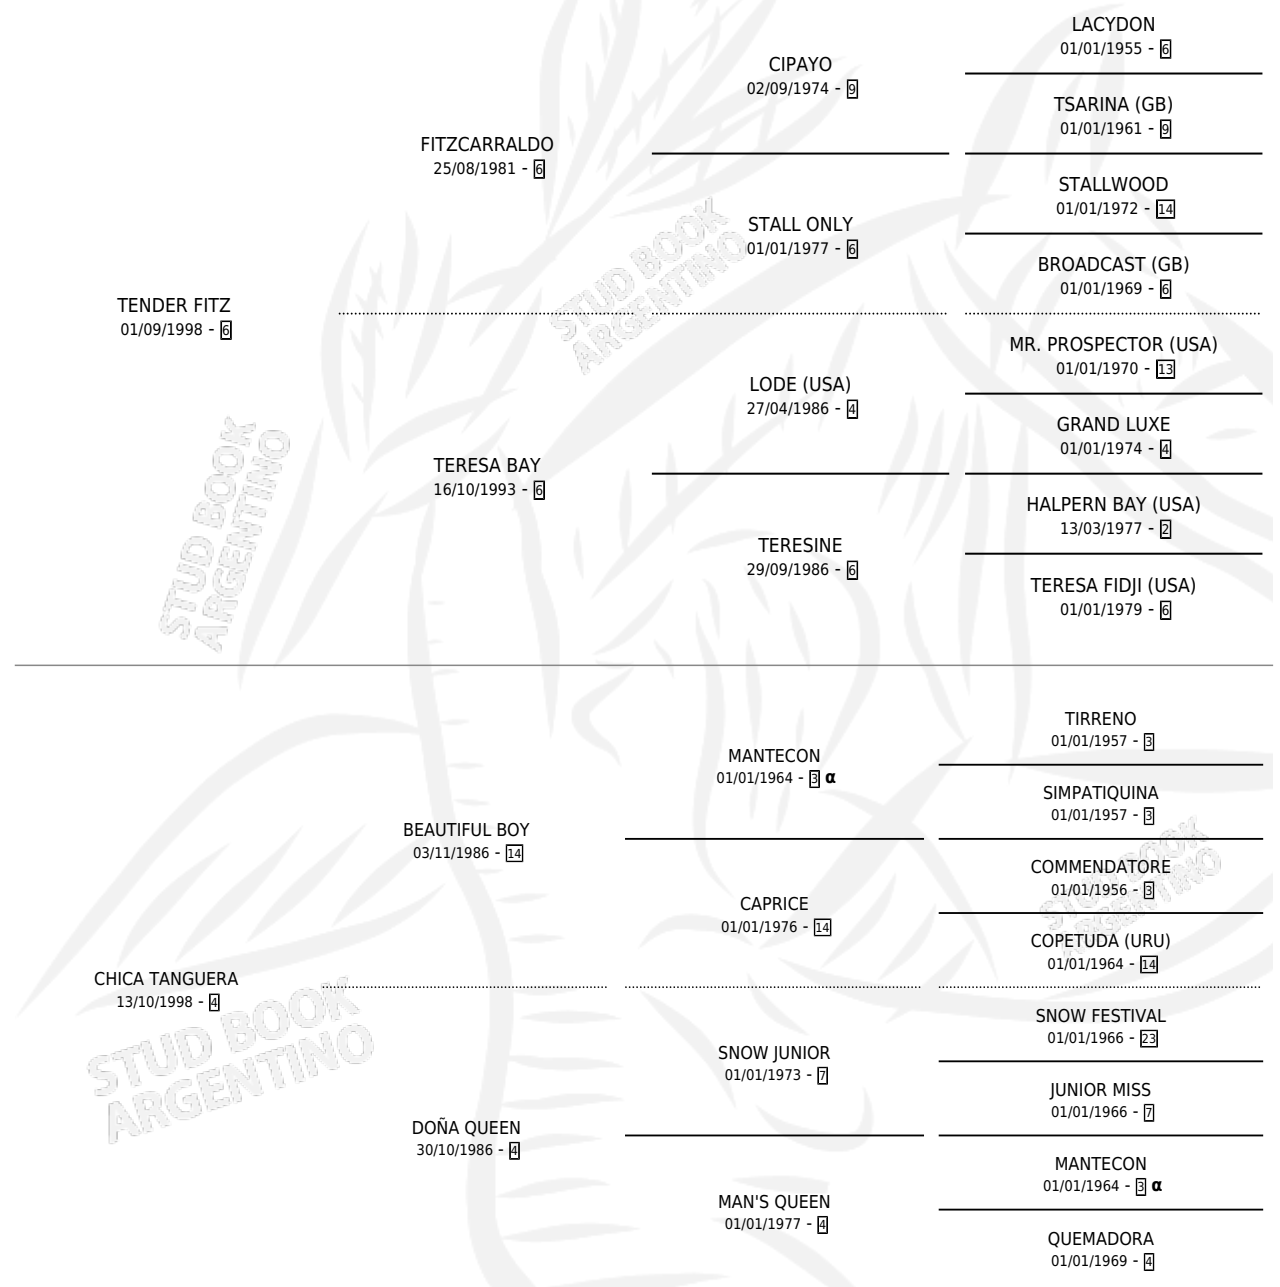

ARMATE TEN

por **TENDER FITZ** y **CHICA TANGUERA** por **BEAUTIFUL BOY**

Argentina · Macho · Alazan · SP · 28/09/2007
Familia 4-o · Volumen 39

ESTADO

TIPIFICACIÓN SANGUÍNEA	X
TIPIFICACIÓN POR ADN	✓
PASAPORTE	✓
IDENTIFICACIÓN POR MICROCHIP	✓
REPRODUCTOR	X

Lugar de nacimiento: El Cachi

Criador: El Cachi

PEDIGREE

INBREEDING : α

CAMPAÑA

Solo carreras oficiales de Argentina

POR EDAD

EDAD	CC	1°	2°	3°	4°	5°	NP	CLC	CLG	CLCG1	CLGG1	IMPORTE	GANANCIA / CC
3 AÑOS	2	0	0	0	1	0	1	0	0	0	0	\$3,250	\$1,625
4 AÑOS	5	0	2	0	1	1	1	0	0	0	0	\$23,970	\$4,794
TOTALES	7	0	2	0	2	1	2	0	0	0	0	\$27,220	\$3,889
%		0.0%	28.6%	0.0%	28.6%	14.3%	28.6%	0.0%	0.0%	0.0%	0.0%		