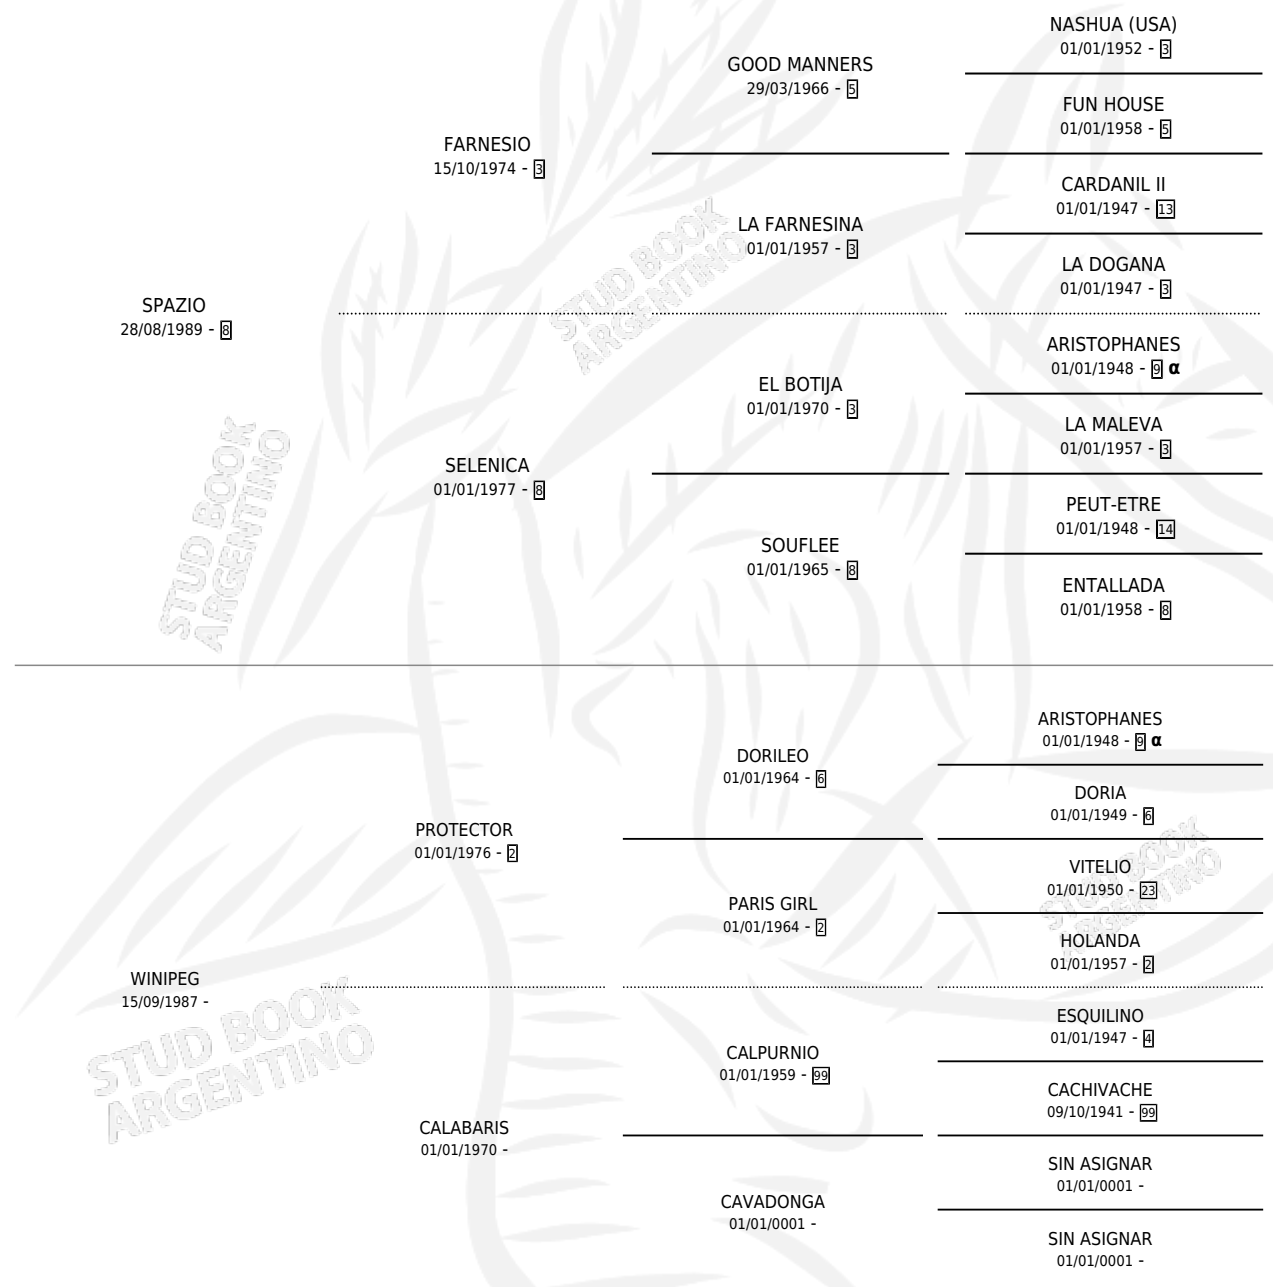

WINI MILAGROS

por SPAZIO y WINIPEG por PROTECTOR

Argentina · Hembra · Zaino Doradillo · SP · 06/11/2008
Familia · Volumen 40

ESTADO

TIPIFICACIÓN SANGUÍNEA	X
TIPIFICACIÓN POR ADN	✓
PASAPORTE	✓
IDENTIFICACIÓN POR MICROCHIP	✓
REPRODUCTOR	X

Lugar de nacimiento: Campo particular

Criador: Morales Juan Carlos

PEDIGREE

INBREEDING : α

CAMPAÑA

Solo carreras oficiales de Argentina

POR EDAD

EDAD	CC	1°	2°	3°	4°	5°	NP	CLC	CLG	CLCG1	CLGG1	IMPORTE	GANANCIA / CC
4 AÑOS	1	0	0	0	0	0	1	0	0	0	0	\$0	\$0
TOTALES	1	0	0	0	0	0	1	0	0	0	0	\$0	\$0
%		0.0%	0.0%	0.0%	0.0%	0.0%	100%	0.0%	0.0%	0.0%	0.0%		