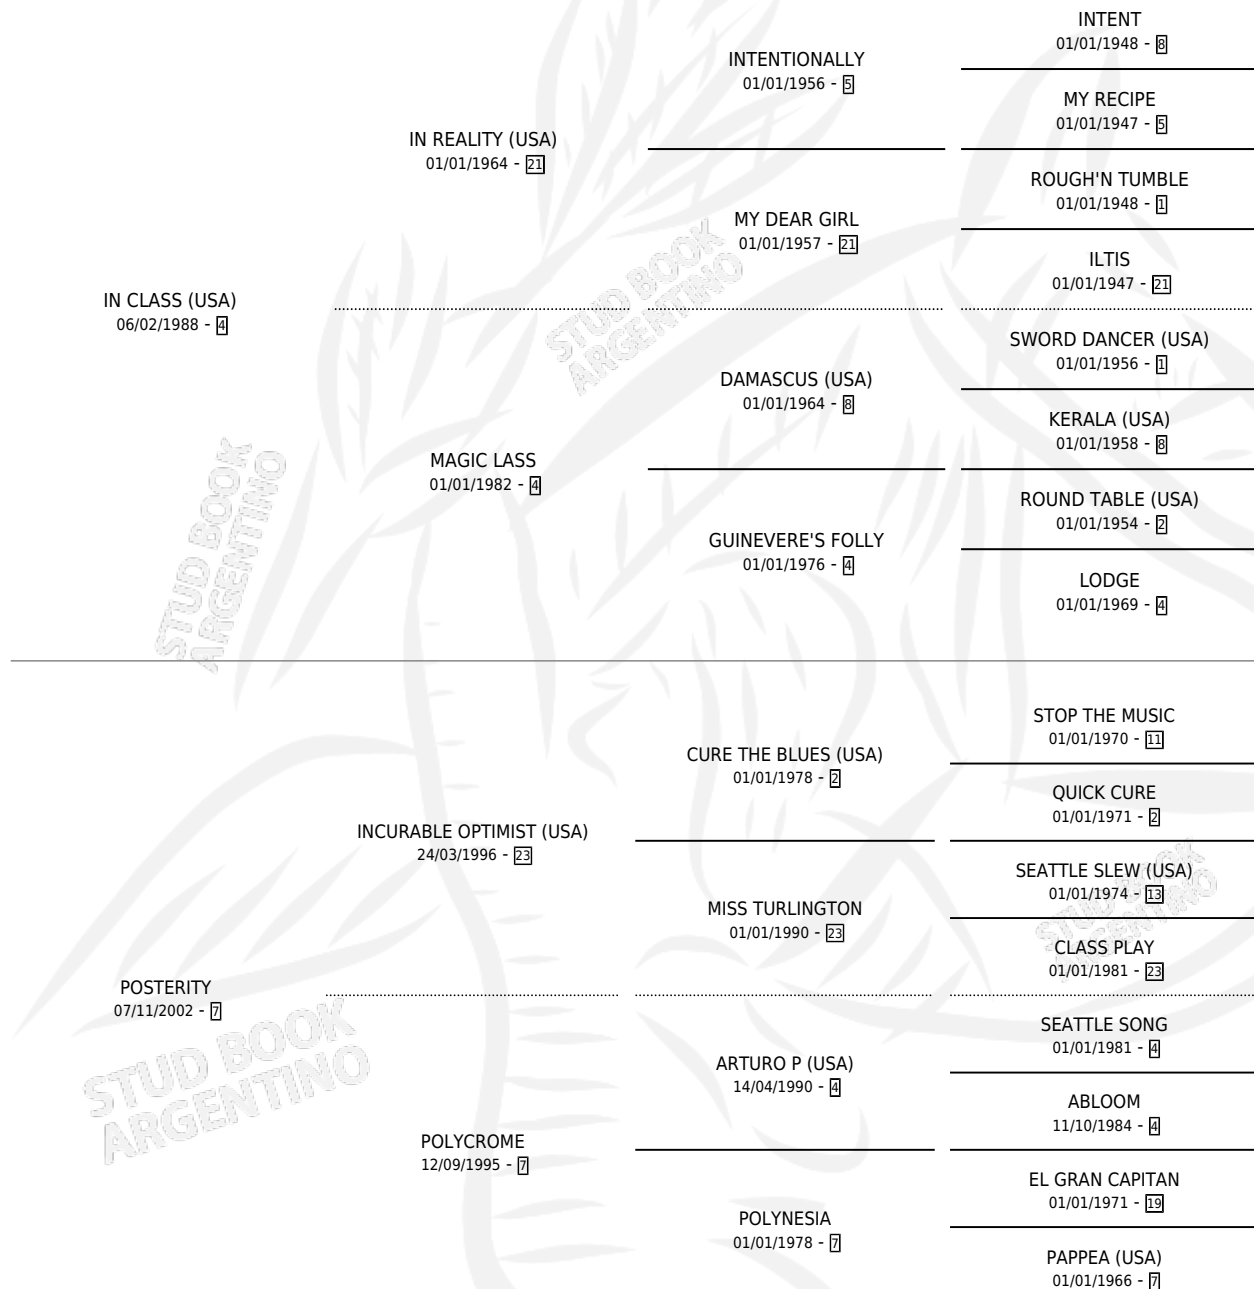

INOLVIDABLE CLASS

por **IN CLASS (USA)** y **POSTERITY** por **INCURABLE OPTIMIST (USA)**

Argentina · Macho · Alazan · SP · 23/11/2008
Familia 7 · Volumen 40

ESTADO

TIPIFICACIÓN SANGUÍNEA	X
TIPIFICACIÓN POR ADN	✓
PASAPORTE	✓
IDENTIFICACIÓN POR MICROCHIP	✓
REPRODUCTOR	X

Lugar de nacimiento: Divisadero
Criador: Pugliese Miguel Angel

PEDIGREE

CAMPAÑA

Solo carreras oficiales de Argentina

POR EDAD

EDAD	CC	1°	2°	3°	4°	5°	NP	CLC	CLG	CLCG1	CLGG1	IMPORTE	GANANCIA / CC
3 AÑOS	2	0	0	0	0	0	2	0	0	0	0	\$0	\$0
TOTALES	2	0	0	0	0	0	2	0	0	0	0	\$0	\$0
%		0.0%	0.0%	0.0%	0.0%	0.0%	100%	0.0%	0.0%	0.0%	0.0%		